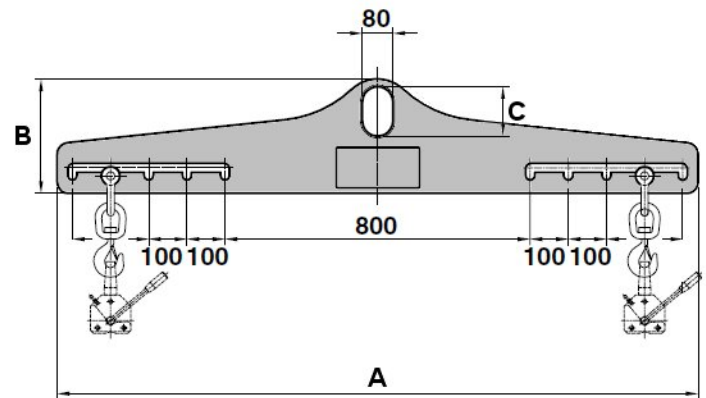

Příslušenství k břemenovým neodýmovým magnetům MaxX

Ceník od 1. 2. 2023

MVS MaxX – vertikální systém

Typ	MVS 250	MVS 500	MVS 1000
Doporučený magnet	MaxX 250	MaxX 500	MaxX 1000
Maximální zatížení (kg)	180	350	700
Max. délka břemene (mm)	800	1000	1000
Výška břemene min/max (mm)	200 / 500	250 / 700	330 / 800
Hmotnost bez magnetu (kg)	10	18	19
Hmotnost s magnetem (kg)	16	33	53
Cena bez magnetu (Kč)	21 750,-	24 500,-	29 000,-

MFB MaxX – pevná traverza

Model	Max. náklad kg	A mm	B mm	C mm	Hmotnost kg	Cena Kč
MFB 500	500	1680	300	130	37	29 000,-
MFB 2000	2000	1900	415	160	75	37 500,-

Web produktu: <http://www.tedox.cz/prislusenstvi-k-magnetum-maxx>