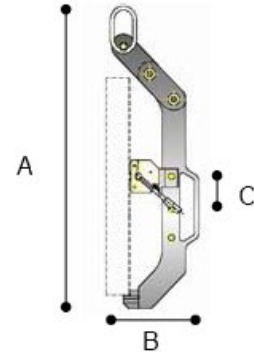

Příslušenství k břemenovým neodýmovým magnetům MaxX

Ceník od 1. 2. 2023

MVS MaxX – vertikální systém

Typ	MVS 250	MVS 500	MVS 1000
Doporučený magnet	MaxX 250	MaxX 500	MaxX 1000
Maximální zatížení (kg)	180	350	700
Max. délka břemene (mm)	800	1000	1000
Výška břemene min/max (mm)	200 / 500	250 / 700	330 / 800
Hmotnost bez magnetu (kg)	10	18	19
Hmotnost s magnetem (kg)	16	33	53
Cena bez magnetu (Kč)	21 750,-	24 500,-	29 000,-

MFB MaxX – pevná traverza

Model	Max. náklad kg	A mm	B mm	C mm	Hmotnost kg	Cena Kč
MFB 500	500	1680	300	130	37	29 000,-
MFB 2000	2000	1900	415	160	75	37 500,-

Web produktu: <http://www.tedox.cz/prislusenstvi-k-magnetum-maxx>