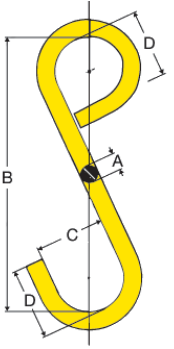

S-háky

Ceník od 1. 12. 2022

S(O)

S-hák otevřený, jakostní třída 8

Typ	Nosnost kg	A mm	B mm	C mm	D mm	Hmotnost kg	Cena Kč/ks
S-100	100	8	115	28	28	0,07	na vyžádání
S-150	150	10	115	28	28	0,07	325,-
S-250	250	12	153	38	38	0,18	385,-
S-350	350	14	191	50	50	0,36	454,-
S-500	500	16	229	63	63	0,72	680,-
S-750	750	20	267	76	76	1,2	1 034,-
S-1000	1000	22	305	88	88	1,9	1 394,-
S-1300	1300	26	331	101	101	2,7	1 742,-
S-1500	1500	28	381	114	114	3,9	1 889,-
S-2000	2000	32	407	127	127	5,3	2 320,-
S-2400	2400	36	432	139	139	7	2 637,-
S-2800	2800	38	460	150	150	8,8	3 645,-
S-3200	3200	40	500	160	160	10	na vyžádání

S(U)

S-hák uzavřený, jakostní třída 8

Typ	Nosnost kg	A mm	B mm	C mm	D mm	Hmotnost kg	Cena Kč/ks
S-8	100	8	115	28	28	0,07	na vyžádání
S-10	150	10	115	28	28	0,07	385,-
S-12	250	12	153	38	38	0,18	414,-
S-14	350	14	191	50	50	0,36	480,-
S-16	500	16	229	63	63	0,72	708,-
S-20	750	20	267	76	76	1,2	1 123,-
S-22	1000	22	305	88	88	1,9	1 537,-
S-26	1300	26	331	101	101	2,7	1 832,-
S-28	1500	28	381	114	114	3,9	2 157,-
S-32	2000	32	407	127	127	5,3	2 923,-
S-36	2400	36	432	139	139	7	3 722,-
S-38	2800	38	460	150	150	8,8	4 343,-
S-40	3200	40	500	160	160	10	na vyžádání

R

S-hák otevřený dle ČSN 02 3241

Typ	Nosnost kg	A mm	B mm	C mm	Hmotnost kg	Cena Kč/ks
R 80	80	8	150	40	0,12	84,-
R 160	160	10	150	40	0,2	98,-
R 350	350	14	150	40	0,4	160,-
R 630	630	18	150	40	0,68	210,-
R 1 000	1 000	22	165	40	1,09	287,-
R 1 600	1 600	26	175	40	1,61	408,-
R 2 500	2 500	32	185	40	2,6	645,-
R 4 000	4 000	40	220	50	5	1 267,-