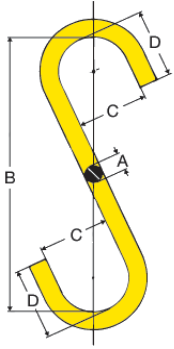

S-háky

Ceník od 1. 12. 2022

S(O)

S-hák otevřený, jakostní třída 8

Typ	Nosnost kg	A mm	B mm	C mm	D mm	Hmotnost kg	Cena Kč/ks
S-100	100	8	115	28	28	0,07	na vyžádání
S-150	150	10	115	28	28	0,07	325,-
S-250	250	12	153	38	38	0,18	385,-
S-350	350	14	191	50	50	0,36	454,-
S-500	500	16	229	63	63	0,72	680,-
S-750	750	20	267	76	76	1,2	1 034,-
S-1000	1000	22	305	88	88	1,9	1 394,-
S-1300	1300	26	331	101	101	2,7	1 742,-
S-1500	1500	28	381	114	114	3,9	1 889,-
S-2000	2000	32	407	127	127	5,3	2 320,-
S-2400	2400	36	432	139	139	7	2 637,-
S-2800	2800	38	460	150	150	8,8	3 645,-
S-3200	3200	40	500	160	160	10	na vyžádání

S(U)

S-hák uzavřený, jakostní třída 8

Typ	Nosnost kg	A mm	B mm	C mm	D mm	Hmotnost kg	Cena Kč/ks
S-8	100	8	115	28	28	0,07	na vyžádání
S-10	150	10	115	28	28	0,07	385,-
S-12	250	12	153	38	38	0,18	414,-
S-14	350	14	191	50	50	0,36	480,-
S-16	500	16	229	63	63	0,72	708,-
S-20	750	20	267	76	76	1,2	1 123,-
S-22	1000	22	305	88	88	1,9	1 537,-
S-26	1300	26	331	101	101	2,7	1 832,-
S-28	1500	28	381	114	114	3,9	2 157,-
S-32	2000	32	407	127	127	5,3	2 923,-
S-36	2400	36	432	139	139	7	3 722,-
S-38	2800	38	460	150	150	8,8	4 343,-
S-40	3200	40	500	160	160	10	na vyžádání

R

S-hák otevřený dle ČSN 02 3241

Typ	Nosnost kg	A mm	B mm	C mm	Hmotnost kg	Cena Kč/ks
R 80	80	8	150	40	0,12	84,-
R 160	160	10	150	40	0,2	98,-
R 350	350	14	150	40	0,4	160,-
R 630	630	18	150	40	0,68	210,-
R 1 000	1 000	22	165	40	1,09	287,-
R 1 600	1 600	26	175	40	1,61	408,-
R 2 500	2 500	32	185	40	2,6	645,-
R 4 000	4 000	40	220	50	5	1 267,-