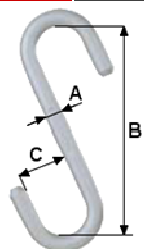

SM

S-hák otevřený, vyšší nosnosti

Typ	Nosnost kg	A mm	B mm	C mm	Hmotnost kg	Cena Kč/ks
SM 5	800	16	180	42	0,6	328,-
SM 7/8	2000	23	220	53	1,5	625,-
SM 10	3150	27	280	63	2,6	1 345,-
SM 13	5300	40	400	90	8,2	3 089,-
SM 16	8000	50	500	120	16	5 039,-
SM 19	11200	60	550	130	26	6 530,-
SM 22	15000	80	750	175	64,5	na vyžádání

Ceny bez DPH.