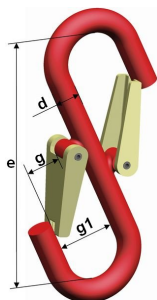

R

S-hák otevřený dle ČSN 02 3241

Typ	Nosnost kg	A mm	B mm	C mm	Hmotnost kg	Cena Kč/ks
R 80	80	8	150	40	0,12	84,-
R 160	160	10	150	40	0,2	98,-
R 350	350	14	150	40	0,4	160,-
R 630	630	18	150	40	0,68	210,-
R 1 000	1 000	22	165	40	1,09	287,-
R 1 600	1 600	26	175	40	1,61	408,-
R 2 500	2 500	32	185	40	2,6	645,-
R 4 000	4 000	40	220	50	5	1 267,-

SM

S-hák otevřený, vyšší nosnosti

Typ	Nosnost kg	A mm	B mm	C mm	Hmotnost kg	Cena Kč/ks
SM 5	800	16	180	42	0,6	328,-
SM 7/8	2000	23	220	53	1,5	625,-
SM 10	3150	27	280	63	2,6	1 345,-
SM 13	5300	40	400	90	8,2	3 089,-
SM 16	8000	50	500	120	16	5 039,-
SM 19	11200	60	550	130	26	6 530,-
SM 22	15000	80	750	175	64,5	na vyžádání

Ceny bez DPH.

S-háky

Ceník od 1. 12. 2022

SSM

S-hák otevřený s pojistkou, vyšší nosnosti

Typ	Nosnost (kg)	e (mm)	g (mm)	g1 (mm)	d (mm)	Hmotnost (kg)	Cena Kč/ks
SSM 5	800	180	31	42	16	0,88	1 850,-
SSM 7/8	2.000	220	43	53	23	1,60	2 322,-
SSM 10	3.150	280	51	58	31	4,10	2 957,-
SSM 13	5.300	400	76	90	40	8,50	3 981,-