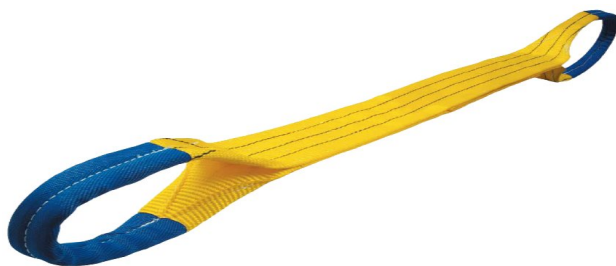

## JP - vinuté PES smyčky oko-oko

Název	Popis	Množství sklad	Běžná cena Kč/ks	Zvýhodněná cena Kč/ks
JP 010 080	nosnost 1t, délka 8 m	2ks	816,-	<b>453,-</b>
JP 010 060	nosnost 1t, délka 6 m	3ks	646,-	<b>359,-</b>
JP 010 040	nosnost 1t, délka 4 m	1ks	486,-	<b>270,-</b>
JP 020 040	nosnost 2t, délka 4 m	2ks	724,-	<b>402,-</b>
JP 040 040	nosnost 4t, délka 4 m	1ks	1 162,-	<b>646,-</b>
JP 030 020	nosnost 3t, délka 2 m	2ks	538,-	<b>299,-</b>
JP 250 080	nosnost 25t, délka 8 m	1ks	15 906,-	<b>8 837,-</b>

## PP2N - plochý textilní pás nekonečný

Název	Popis	Množství sklad	Běžná cena Kč/ks	Zvýhodněná cena Kč/ks
PP2N 020 025	nosnost 2t, délka 2,5 m / obvod délka 5 m	2ks	494,-	<b>274,-</b>
PP2N 050 030	nosnost 5t, délka 3 m / obvod délka 6 m	1ks	1 414,-	<b>786,-</b>
PP2N 030 015	nosnost 3t, délka 1,5 m / obvod délka 3 m	4ks	516,-	<b>287,-</b>
PP2N 080 040	nosnost 8t, délka 4 m / obvod délka 8 m	2ks	4 610,-	<b>2 561,-</b>
PP2N 010 020	nosnost 1t, délka 2 m / obvod délka 4 m	2ks	246,-	<b>137,-</b>

## PP2O - plochý textilní pás s textilními oky

Název	Popis	Množství sklad	Běžná cena Kč/ks	Zvýhodněná cena Kč/ks
PP2O 030 015	nosnost 3t, délka 1,5 m	1ks	750,-	<b>417,-</b>
PP2O 030 032	nosnost 3t, délka 3,2 m	2ks	1 121,-	<b>623,-</b>
PP2O 040 015	nosnost 4t, délka 1,5 m	1ks	955,-	<b>531,-</b>
PP2O 050 015	nosnost 5t, délka 1,5 m	1ks	1 529,-	<b>849,-</b>
PP4O 040 015	4-vrstvý, šíře 60 mm, nosnost 4t, délka 1,5 m	4ks	1 022,-	<b>568,-</b>
PP2O 010 006	nosnost 1t, délka 0,6 m	1ks	214,-	<b>119,-</b>
PP2O 060 080	nosnost 6t, délka 8 m	1ks	5 420,-	<b>3 011,-</b>
PP2O 050 160	nosnost 5t, délka 16 m	2ks	7 998,-	<b>4 443,-</b>