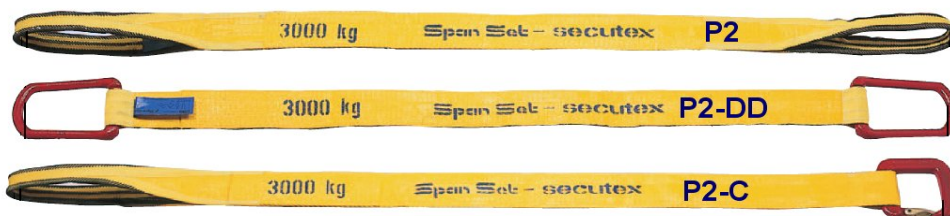

Ploché textilní pásy s nanesenou ochranou, SpanSet

Název	Popis	Množství sklad	Běžná cena Kč/ks	Zvýhodněná cena Kč/ks
PB 2000-P2-C/2m	s C-háčkem, ochrana: oděr/oděr, nosn.2t, L= 2 m	4ks	5 757,-	4 478,-
PB 2000-P2-C/4m	s C-háčkem, ochrana: oděr/oděr, nosn.2t, L= 4 m	2ks	6 909,-	5 374,-
PB 2000-P2-C/2,5m	s C-háčkem, ochrana: oděr/oděr, nosn.2t, L= 2,5m	3ks	6 045,-	4 702,-
PB 1000-P2-DD/8m	kov. oka, ochrana: oděr/oděr, nosn. 1t, L=8 m	2ks	5 286,-	4 111,-
~~PB 3000-P2/2m~~	~~text.oka, ochrana: oděr/oděr, nosn.3t, délka 2 m~~	~~1ks~~	~~3 624,-~~	~~2 819,-~~
PB 3000-P2/1,5m	text.oka, ochrana: oděr/oděr, nosn.3t, délka 1,5 m	2ks	3 124,-	2 430,-
~~PB 2000-S2/3m~~	~~text.oka, ochrana: řez/řez, nosn.2t, délka 3 m~~	~~1ks~~	~~8 223,-~~	~~6 396,-~~

Ceny bez DPH.

Bližší informace k produktům na www.tedox.cz