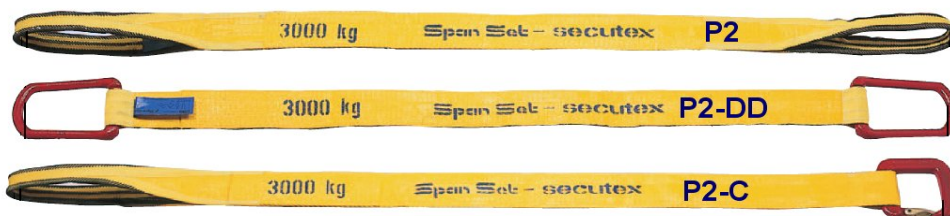

## PP2O - plochý textilní pás s textilními oky

Název	Popis	Množství sklad	Běžná cena Kč/ks	Zvýhodněná cena Kč/ks
PP2O 030 015	nosnost 3t, délka 1,5 m	1ks	750,-	<b>417,-</b>
PP2O 030 032	nosnost 3t, délka 3,2 m	2ks	1 121,-	<b>623,-</b>
PP2O 040 015	nosnost 4t, délka 1,5 m	1ks	955,-	<b>531,-</b>
PP2O 050 015	nosnost 5t, délka 1,5 m	1ks	1 529,-	<b>849,-</b>
PP4O 040 015	4-vrstvý, šíře 60 mm, nosnost 4t, délka 1,5 m	4ks	1 022,-	<b>568,-</b>
PP2O 010 006	nosnost 1t, délka 0,6 m	1ks	214,-	<b>119,-</b>
PP2O 060 080	nosnost 6t, délka 8 m	1ks	5 420,-	<b>3 011,-</b>
PP2O 050 160	nosnost 5t, délka 16 m	2ks	7 998,-	<b>4 443,-</b>

## Ploché textilní pásy s nanesenou ochranou, SpanSet

Název	Popis	Množství sklad	Běžná cena Kč/ks	Zvýhodněná cena Kč/ks
PB 2000-P2-C/2m	s C-háčkem, ochrana: oděr/oděr, nosn.2t, L= 2 m	4ks	5 757,-	<b>4 478,-</b>
PB 2000-P2-C/4m	s C-háčkem, ochrana: oděr/oděr, nosn.2t, L= 4 m	2ks	6 909,-	<b>5 374,-</b>
PB 2000-P2-C/2,5m	s C-háčkem, ochrana: oděr/oděr, nosn.2t, L= 2,5m	3ks	6 045,-	<b>4 702,-</b>
PB 1000-P2-DD/8m	kov. oka, ochrana: oděr/oděr, nosn. 1t, L=8 m	2ks	5 286,-	<b>4 111,-</b>
<del>PB 3000-P2/2m</del>	<del>text.oka, ochrana: oděr/oděr, nosn.3t, délka 2 m</del>	<del>1ks</del>	<del>3 624,-</del>	<del><b>2 819,-</b></del>
PB 3000-P2/1,5m	text.oka, ochrana: oděr/oděr, nosn.3t, délka 1,5 m	2ks	3 124,-	<b>2 430,-</b>
<del>PB 2000-S2/3m</del>	<del>text.oka, ochrana: řez/řez, nosn.2t, délka 3 m</del>	<del>1ks</del>	<del>8 223,-</del>	<del><b>6 396,-</b></del>