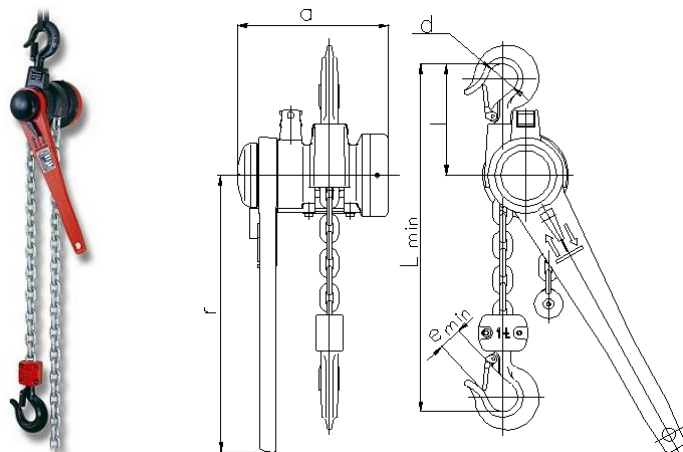

## Řehtačkové řetězové zvedáky Brano Z310

Ceník od 1. 6. 2021

### Řehtačkové řetězové zvedáky Brano Z310

Pákový řetězový řehtačkový zvedák Brano Z310 s článkovým řetězem, vhodný pro „lehčí“ dílenské použití, nosnost 0,5 t - 5 t.

Typ	Nosnost (t)	Zdvih (m)	Hlavní rozměry (mm)						Hmotnost (kg)	Cena (Kč)	Cena za další metr zdvihu (Kč)
			a	d	e <sub>min</sub>	l	L <sub>min</sub>	r			
Z 310/0,5	0,5	1,5	166	30	18,5	120	235	290	7,6	5 049,-	195,-
Z 310/1,0	1	1,5	190	36	23,5	135	300	380	10,5	5 310,-	284,-
Z 310/1,6	1,6	1,5	187	43	29,5	175	420	380	14,4	6 887,-	424,-
Z 310/3,2	3,2	1,5	187	50	35,5	220	500	380	22,5	8 617,-	824,-
Z 310/5,0	5	1,5	187	56	39,5	230	700	380	33	11 783,-	1 254,-