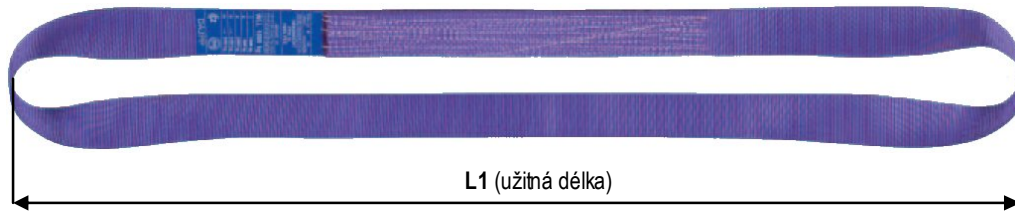

Dvouvrstvé ploché textilní pásy nekonečné, typ PP4N (HSD)

Ceník od 27. 3. 2020

Označení pásu	Nosnost (kg)	Šíře pásu (mm)	Barva pásu	Cena pásu při délce L1 (Kč)								Cena za další metr délky L1 (Kč)
				PP4N...010	PP4N...015	PP4N...020	PP4N...025	PP4N...030	PP4N...040	PP4N...050	PP4N...060	
				1 m	1,5 m	2 m	2,5 m	3 m	4 m	5 m	6 m	
PP4N 020...	2 000	30	Fialová	468,-	518,-	566,-	616,-	664,-	762,-	860,-	958,-	98,-
PP4N 040...	4 000	60	Zelená	655,-	725,-	795,-	865,-	935,-	1 075,-	1 215,-	1 355,-	168,-
PP4N 060...	6 000	90	Žlutá	879,-	988,-	1 098,-	1 207,-	1 316,-	1 537,-	1 756,-	1 974,-	224,-
PP4N 080...	8 000	120	Šedá	1 215,-	1 383,-	1 554,-	1 722,-	1 890,-	2 229,-	2 565,-	2 904,-	364,-
PP4N 100...	10 000	150	Červená			1 789,-	2 005,-	2 220,-	2 652,-	3 080,-	3 511,-	448,-
PP4N 120...	12 000	180	Hnědá			2 148,-	2 414,-	2 677,-	3 203,-	3 730,-	4 256,-	560,-
PP4N 160...	16 000	240	Modrá			2 705,-	3 052,-	3 396,-	4 091,-	4 782,-	5 474,-	700,-
PP4N 200...	20 000	300	Oranžová			3 091,-	3 486,-	3 878,-	4 668,-	5 457,-	6 247,-	840,-