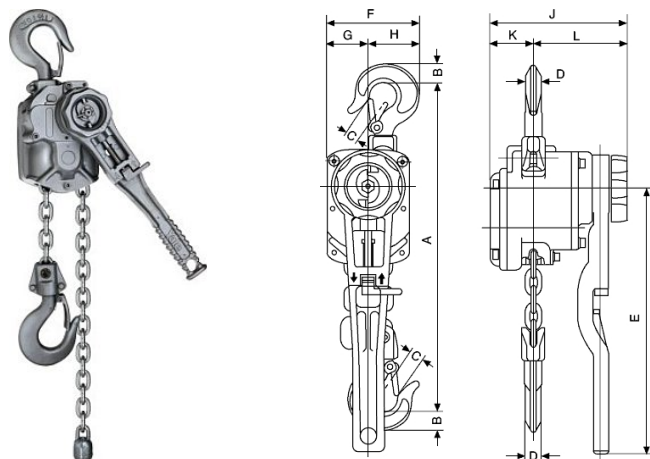

Řehtačkové řetězové zvedáky Yale AL

Ceník od 1. 7. 2021

Řehtačkové řetězové zvedáky Yale AL

Pákové řetězové řehtačkové zvedáky Yale AL s článkovým řetězem, nosnost 750 kg - 3000 kg.

Typ	Nosnost (kg)	Základní zdvih (m)	Počet nosných řetězů	Rozměr řetězu d x t (palec)	Zdvih při jednom otočení pákou (mm)	Potřebná síla při plném zatížení (daN)	Hmotnost při zdvihu 1,5 m (kg)	Cena (Kč)	Cena za další metr zdvihu (Kč)
AL 750	750	1,5	1	6,3×19,1	30	16	6,4	15 444,-	675,-
AL 1000	1.000	1,5	1	6,3×19,1	30	22	6,6	17 199,-	675,-
AL 1500	1.500	1,5	1	7,1×21,2	16	18	10,0	20 871,-	729,-
AL 3000	3.000	1,5	1	10×30,2	14	28	18,0	28 134,-	1 080,-

Typ	Rozměry (mm)										
	A _{min}	B	C	D	E	F	G	H	J	K	L
AL 750	315	20	22	14	300	106	47	59	154	49	105
AL 1000	325	23	23	16	300	109	47	62	154	49	105
AL 1500	380	27	26	20	300	138	60	78	177	74	103
AL 3000	455	36	33	24	400	168	75	93	212	94	118