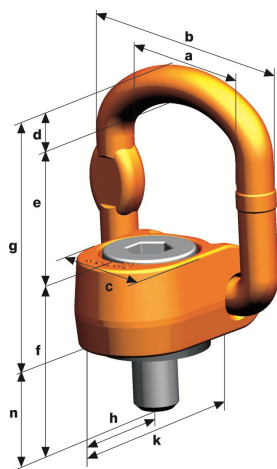

**PLAW – šroubovací otočné a sklopné body**

Ceník od 1. 4. 2022

Typ	Závit M	Základní nosnost (t)	Rozměry (mm)												Hmotnost (kg)	Cena stand. délka závitu n (Kč)	Cena spec. délka závitu nmax (Kč)
			a	b	c	d	e	g	h	k	n	n max.	⊕	⊕			
PLAW 0,3 M8	M8	0,3	45	67	40	11	41	95	36	55	29	160	6	-	0,57	1 509,-	2 702,-
PLAW 0,63/09 M10	M10	0,63	45	67	40	11	41	95	36	55	29	160	8	-	0,58	1 524,-	2 423,-
PLAW 1/09 M12	M12	1	45	67	40	11	41	95	36	55	33	170	10	24	0,6	1 524,-	2 508,-
PLAW 1,5/09 M16	M16	1,5	45	67	40	11	41	95	36	55	33	260	10	24	0,62	1 662,-	2 698,-
PLAW 2,5 M20	M20	2,5	54	81	50	13	55	112	50	67	33	335	8	24	1,10	1 872,-	3 059,-
PLAW 4 M24	M24	4	75	115	67	20	68	143	67	100	36	220	19	-	3,30	2 224,-	3 871,-
PLAW 6 M30	M30	6	75	115	67	20	68	143	67	100	49	364	14	36	3,10	3 521,-	5 628,-
PLAW 7 M36	M36	7	75	115	67	20	65	143	60	100	55	-	27	-	3,30	4 052,-	8 872,-
PLAW 8 M36	M36	8	93	147	85	27	87	188	85	120	55	365	19	36	6,10	6 226,-	10 435,-
PLAW 10 M42	M42	10	93	147	85	27	87	188	85	120	65	290	32	-	6,40	7 444,-	11 207,-
PLAW 15 M42	M42	15	115	181	105	33	108	246	106	150	63	340	19	55	12,00	7 983,-	12 924,-
PLAW 20 M48	M48	20	115	181	105	33	108	246	106	150	73	340	19	55	12,30	9 822,-	13 943,-

Na vyžádání lze dodat rovněž se závity UNC.

Web produktu: <http://www.tedox.cz/plaw>