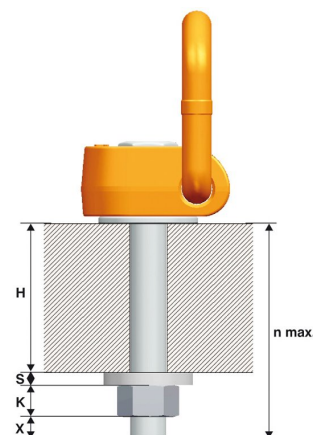

**PLAW – šroubovací otočné a sklopné body**

Ceník od 1. 4. 2022

Typ	Závit M	Základní nosnost (t)	Rozměry (mm)												Hmotnost (kg)	Cena stand. délka závitu n (Kč)	Cena spec. délka závitu nmax (Kč)
			a	b	c	d	e	g	h	k	n	n max.	⊕	⊕			
PLAW 0,3 M8	M8	0,3	45	67	40	11	41	95	36	55	29	160	6	-	0,57	1 509,-	2 702,-
PLAW 0,63/09 M10	M10	0,63	45	67	40	11	41	95	36	55	29	160	8	-	0,58	1 524,-	2 423,-
PLAW 1/09 M12	M12	1	45	67	40	11	41	95	36	55	33	170	10	24	0,6	1 524,-	2 508,-
PLAW 1,5/09 M16	M16	1,5	45	67	40	11	41	95	36	55	33	260	10	24	0,62	1 662,-	2 698,-
PLAW 2,5 M20	M20	2,5	54	81	50	13	55	112	50	67	33	335	8	24	1,10	1 872,-	3 059,-
PLAW 4 M24	M24	4	75	115	67	20	68	143	67	100	36	220	19	-	3,30	2 224,-	3 871,-
PLAW 6 M30	M30	6	75	115	67	20	68	143	67	100	49	364	14	36	3,10	3 521,-	5 628,-
PLAW 7 M36	M36	7	75	115	67	20	65	143	60	100	55	-	27	-	3,30	4 052,-	8 872,-
PLAW 8 M36	M36	8	93	147	85	27	87	188	85	120	55	365	19	36	6,10	6 226,-	10 435,-
PLAW 10 M42	M42	10	93	147	85	27	87	188	85	120	65	290	32	-	6,40	7 444,-	11 207,-
PLAW 15 M42	M42	15	115	181	105	33	108	246	106	150	63	340	19	55	12,00	7 983,-	12 924,-
PLAW 20 M48	M48	20	115	181	105	33	108	246	106	150	73	340	19	55	12,30	9 822,-	13 943,-

Na vyžádání lze dodat rovněž se závity UNC.

Web produktu: <http://www.tedox.cz/plaw>