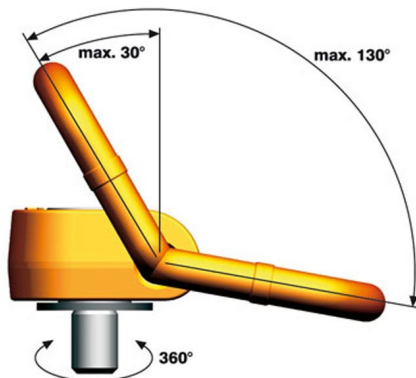

**PLAW – šroubovací otočné a sklopné body**

Ceník od 1. 4. 2022

Typ	Závit M	Základní nosnost (t)	Rozměry (mm)												Hmotnost (kg)	Cena stand. délka závitu n (Kč)	Cena spec. délka závitu nmax (Kč)
			a	b	c	d	e	g	h	k	n	n max.	⊕	⊕			
PLAW 0,3 M8	M8	0,3	45	67	40	11	41	95	36	55	29	160	6	-	0,57	1 509,-	2 702,-
PLAW 0,63/09 M10	M10	0,63	45	67	40	11	41	95	36	55	29	160	8	-	0,58	1 524,-	2 423,-
PLAW 1/09 M12	M12	1	45	67	40	11	41	95	36	55	33	170	10	24	0,6	1 524,-	2 508,-
PLAW 1,5/09 M16	M16	1,5	45	67	40	11	41	95	36	55	33	260	10	24	0,62	1 662,-	2 698,-
PLAW 2,5 M20	M20	2,5	54	81	50	13	55	112	50	67	33	335	8	24	1,10	1 872,-	3 059,-
PLAW 4 M24	M24	4	75	115	67	20	68	143	67	100	36	220	19	-	3,30	2 224,-	3 871,-
PLAW 6 M30	M30	6	75	115	67	20	68	143	67	100	49	364	14	36	3,10	3 521,-	5 628,-
PLAW 7 M36	M36	7	75	115	67	20	65	143	60	100	55	-	27	-	3,30	4 052,-	8 872,-
PLAW 8 M36	M36	8	93	147	85	27	87	188	85	120	55	365	19	36	6,10	6 226,-	10 435,-
PLAW 10 M42	M42	10	93	147	85	27	87	188	85	120	65	290	32	-	6,40	7 444,-	11 207,-
PLAW 15 M42	M42	15	115	181	105	33	108	246	106	150	63	340	19	55	12,00	7 983,-	12 924,-
PLAW 20 M48	M48	20	115	181	105	33	108	246	106	150	73	340	19	55	12,30	9 822,-	13 943,-