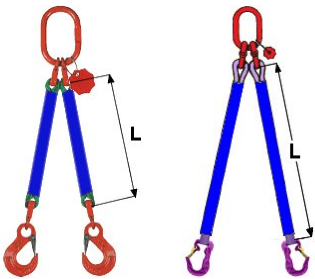

Kombinované úvazky KOV-TEXTIL
 Ceník od 1. 5. 2026

1 DP Q/L

1-pramenné kombinované úvazky KOV-TEXTIL z vinutých smyček DP

| Označení | Barva smyčky | Nosnost (kg) | Cena za 1 m s hákem HSW (Kč) | Cena za 1 m s hákem CJ (Kč) | Cena za další metr (Kč) |
|------------|--------------|--------------|------------------------------|-----------------------------|-------------------------|
| 1 DP 010/L | Fialová | 1 000 | 1 765,- | 1 995,- | 217,- |
| 1 DP 020/L | Zelená | 2 000 | 1 947,- | 2 250,- | 285,- |
| 1 DP 030/L | Žlutá | 3 000 | 2 577,- | 3 233,- | 360,- |
| 1 DP 040/L | Šedá | 4 000 | 3 310,- | 5 888,- | 400,- |
| 1 DP 050/L | Červená | 5 000 | 3 797,- | 6 115,- | 495,- |

2 DP Q/L

2-pramenné kombinované úvazky KOV-TEXTIL z vinutých smyček DP

| Označení | Barva smyčky | Nosnost při úhlu (kg) | | Cena za 1 m s háky HSW (Kč) | Cena za 1 m s háky CJ (Kč) | Cena za další metr (Kč) |
|------------|--------------|-----------------------|-----------|-----------------------------|----------------------------|-------------------------|
| | | 0° - 45° | 45° - 60° | | | |
| 2 DP 010/L | Fialová | 1400 | 1000 | 3 350,- | 3 810,- | 433,- |
| 2 DP 020/L | Zelená | 2800 | 2000 | 3 768,- | 4 375,- | 570,- |
| 2 DP 030/L | Žlutá | 4200 | 3000 | 5 015,- | 6 328,- | 720,- |
| 2 DP 040/L | Šedá | 5600 | 4000 | 6 385,- | 11 542,- | 800,- |
| 2 DP 050/L | Červená | 7000 | 5000 | 7 358,- | 11 995,- | 990,- |