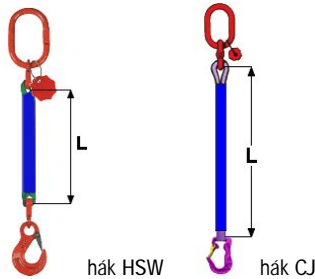

Kombinované úvazky KOV-TEXTIL
 Ceník od 1. 5. 2026

1 DP Q/L

1-pramenné kombinované úvazky KOV-TEXTIL z vinutých smyček DP

| Označení | Barva smyčky | Nosnost (kg) | Cena za 1 m s hákem HSW (Kč) | Cena za 1 m s hákem CJ (Kč) | Cena za další metr (Kč) |
|------------|--------------|--------------|------------------------------|-----------------------------|-------------------------|
| 1 DP 010/L | Fialová | 1 000 | 1 765,- | 1 995,- | 217,- |
| 1 DP 020/L | Zelená | 2 000 | 1 947,- | 2 250,- | 285,- |
| 1 DP 030/L | Žlutá | 3 000 | 2 577,- | 3 233,- | 360,- |
| 1 DP 040/L | Šedá | 4 000 | 3 310,- | 5 888,- | 400,- |
| 1 DP 050/L | Červená | 5 000 | 3 797,- | 6 115,- | 495,- |

2 DP Q/L

2-pramenné kombinované úvazky KOV-TEXTIL z vinutých smyček DP

| Označení | Barva smyčky | Nosnost při úhlu (kg) | | Cena za 1 m s háky HSW (Kč) | Cena za 1 m s háky CJ (Kč) | Cena za další metr (Kč) |
|------------|--------------|-----------------------|-----------|-----------------------------|----------------------------|-------------------------|
| | | 0° - 45° | 45° - 60° | | | |
| 2 DP 010/L | Fialová | 1400 | 1000 | 3 350,- | 3 810,- | 433,- |
| 2 DP 020/L | Zelená | 2800 | 2000 | 3 768,- | 4 375,- | 570,- |
| 2 DP 030/L | Žlutá | 4200 | 3000 | 5 015,- | 6 328,- | 720,- |
| 2 DP 040/L | Šedá | 5600 | 4000 | 6 385,- | 11 542,- | 800,- |
| 2 DP 050/L | Červená | 7000 | 5000 | 7 358,- | 11 995,- | 990,- |