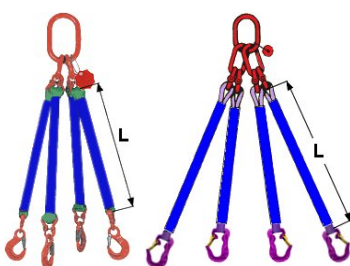

3 DP Q/L

3-pramenné kombinované úvazky KOV-TEXTIL z vinutých smyček DP

| Označení | Barva smyčky | Nosnost při úhlu (kg) | | Cena za 1 m s háky HSW (Kč) | Cena za 1 m s háky CJ (Kč) | Cena za další metr (Kč) |
|------------|--------------|-----------------------|-----------|-----------------------------|----------------------------|-------------------------|
| | | 0° - 45° | 45° - 60° | | | |
| 3 DP 010/L | Fialová | 2100 | 1500 | 5 297,- | 5 987,- | 650,- |
| 3 DP 020/L | Zelená | 4200 | 3000 | 5 955,- | 6 865,- | 855,- |
| 3 DP 030/L | Žlutá | 6300 | 4500 | 7 882,- | 9 852,- | 1 080,- |
| 3 DP 040/L | Šedá | 8400 | 6000 | 10 228,- | 17 963,- | 1 200,- |
| 3 DP 050/L | Červená | 10500 | 7500 | 11 688,- | 18 643,- | 1 485,- |

4 DP Q/L

4-pramenné kombinované úvazky KOV-TEXTIL z vinutých smyček DP

| Označení | Barva smyčky | Nosnost při úhlu (kg) | | Cena za 1 m s háky HSW (Kč) | Cena za 1 m s háky CJ (Kč) | Cena za další metr (Kč) |
|------------|--------------|-----------------------|-----------|-----------------------------|----------------------------|-------------------------|
| | | 0° - 45° | 45° - 60° | | | |
| 4 DP 010/L | Fialová | 2100 | 1500 | 6 882,- | 7 802,- | 867,- |
| 4 DP 020/L | Zelená | 4200 | 3000 | 7 683,- | 8 897,- | 1 140,- |
| 4 DP 030/L | Žlutá | 6300 | 4500 | 9 893,- | 12 647,- | 1 440,- |
| 4 DP 040/L | Šedá | 8400 | 6000 | 13 053,- | 23 367,- | 1 600,- |
| 4 DP 050/L | Červená | 10500 | 7500 | 15 000,- | 24 273,- | 1 980,- |