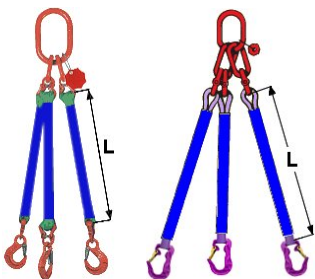

2 DP Q/L

2-pramenné kombinované úvazky KOV-TEXTIL z vinutých smyček DP

| Označení | Barva smyčky | Nosnost při úhlu (kg) | | Cena za 1 m s háky HSW (Kč) | Cena za 1 m s háky CJ (Kč) | Cena za další metr (Kč) |
|------------|--------------|-----------------------|-----------|-----------------------------|----------------------------|-------------------------|
| | | 0° - 45° | 45° - 60° | | | |
| 2 DP 010/L | Fialová | 1400 | 1000 | 3 350,- | 3 810,- | 433,- |
| 2 DP 020/L | Zelená | 2800 | 2000 | 3 768,- | 4 375,- | 570,- |
| 2 DP 030/L | Žlutá | 4200 | 3000 | 5 015,- | 6 328,- | 720,- |
| 2 DP 040/L | Šedá | 5600 | 4000 | 6 385,- | 11 542,- | 800,- |
| 2 DP 050/L | Červená | 7000 | 5000 | 7 358,- | 11 995,- | 990,- |

3 DP Q/L

3-pramenné kombinované úvazky KOV-TEXTIL z vinutých smyček DP

| Označení | Barva smyčky | Nosnost při úhlu (kg) | | Cena za 1 m s háky HSW (Kč) | Cena za 1 m s háky CJ (Kč) | Cena za další metr (Kč) |
|------------|--------------|-----------------------|-----------|-----------------------------|----------------------------|-------------------------|
| | | 0° - 45° | 45° - 60° | | | |
| 3 DP 010/L | Fialová | 2100 | 1500 | 5 297,- | 5 987,- | 650,- |
| 3 DP 020/L | Zelená | 4200 | 3000 | 5 955,- | 6 865,- | 855,- |
| 3 DP 030/L | Žlutá | 6300 | 4500 | 7 882,- | 9 852,- | 1 080,- |
| 3 DP 040/L | Šedá | 8400 | 6000 | 10 228,- | 17 963,- | 1 200,- |
| 3 DP 050/L | Červená | 10500 | 7500 | 11 688,- | 18 643,- | 1 485,- |