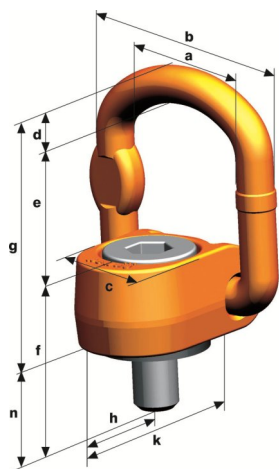

PLAW – šroubovací otočné a sklopné body

Ceník od 1. 1. 2020

Typ	Závit M	Základní nosnost (t)	Rozměry (mm)												Hmotnost (kg)	Cena stand. délka závitu n (Kč)	Cena spec. délka závitu nmax (Kč)
			a	b	c	d	e	g	h	k	n	n max.	⊕	⊕			
PLAW 0,3 M8	M8	0,3	45	67	40	11	41	95	36	55	29	160	6	-	0,57	1 232,-	2 203,-
PLAW 0,63/09 M10	M10	0,63	45	67	40	11	41	95	36	55	29	160	8	-	0,58	1 242,-	1 974,-
PLAW 1/09 M12	M12	1	45	67	40	11	41	95	36	55	33	170	10	24	0,6	1 263,-	2 043,-
PLAW 1,5/09 M16	M16	1,5	45	67	40	11	41	95	36	55	33	260	10	24	0,62	1 380,-	2 200,-
PLAW 2,5 M20	M20	2,5	54	81	50	13	55	112	50	67	33	335	8	24	1,10	1 527,-	2 491,-
PLAW 4 M24	M24	4	75	115	67	20	68	143	67	100	36	220	19	-	3,30	1 811,-	3 156,-
PLAW 6 M30	M30	6	75	115	67	20	68	143	67	100	49	364	14	36	3,10	2 870,-	4 586,-
PLAW 7 M36	M36	7	75	115	67	20	65	143	60	100	55	-	27	-	3,30	3 302,-	7 228,-
PLAW 8 M36	M36	8	93	147	85	27	87	188	85	120	55	365	19	36	6,10	5 072,-	8 504,-
PLAW 10 M42	M42	10	93	147	85	27	87	188	85	120	65	290	32	-	6,40	6 065,-	9 133,-
PLAW 15 M42	M42	15	115	181	105	33	108	246	106	150	63	340	19	55	12,00	6 504,-	10 530,-
PLAW 20 M48	M48	20	115	181	105	33	108	246	106	150	73	340	19	55	12,30	8 005,-	11 361,-

Na vyžádání lze dodat rovněž se závity UNC.

Web produktu: <http://www.tedox.cz/plaw>