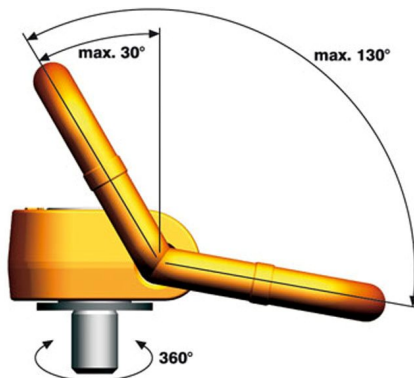

PLAW – šroubovací otočné a sklopné body

Ceník od 1. 1. 2020

Typ	Závit M	Základní nosnost (t)	Rozměry (mm)												Hmotnost (kg)	Cena stand. délka závitu n (Kč)	Cena spec. délka závitu nmax (Kč)
			a	b	c	d	e	g	h	k	n	n max.	⊕	⊕			
PLAW 0,3 M8	M8	0,3	45	67	40	11	41	95	36	55	29	160	6	-	0,57	1 232,-	2 203,-
PLAW 0,63/09 M10	M10	0,63	45	67	40	11	41	95	36	55	29	160	8	-	0,58	1 242,-	1 974,-
PLAW 1/09 M12	M12	1	45	67	40	11	41	95	36	55	33	170	10	24	0,6	1 263,-	2 043,-
PLAW 1,5/09 M16	M16	1,5	45	67	40	11	41	95	36	55	33	260	10	24	0,62	1 380,-	2 200,-
PLAW 2,5 M20	M20	2,5	54	81	50	13	55	112	50	67	33	335	8	24	1,10	1 527,-	2 491,-
PLAW 4 M24	M24	4	75	115	67	20	68	143	67	100	36	220	19	-	3,30	1 811,-	3 156,-
PLAW 6 M30	M30	6	75	115	67	20	68	143	67	100	49	364	14	36	3,10	2 870,-	4 586,-
PLAW 7 M36	M36	7	75	115	67	20	65	143	60	100	55	-	27	-	3,30	3 302,-	7 228,-
PLAW 8 M36	M36	8	93	147	85	27	87	188	85	120	55	365	19	36	6,10	5 072,-	8 504,-
PLAW 10 M42	M42	10	93	147	85	27	87	188	85	120	65	290	32	-	6,40	6 065,-	9 133,-
PLAW 15 M42	M42	15	115	181	105	33	108	246	106	150	63	340	19	55	12,00	6 504,-	10 530,-
PLAW 20 M48	M48	20	115	181	105	33	108	246	106	150	73	340	19	55	12,30	8 005,-	11 361,-

TABULKA NOSNOSTÍ

Způsob uvázání											
Počet bodů	1	1	2	2	2	2	2	2	3 nebo 4	3 nebo 4	3 nebo 4
Úhel sklonu °	0°	90°	0°	90°	0°- 45°	45°- 60°	nesym.	nesym.	0°- 45°	45°- 60°	nesym.
	Nosnost (t)										
PLAW 0,3 M8	0,3	0,3	0,6	0,6	0,4	0,3	0,3	0,3	0,6	0,4	0,3
PLAW 0,63/09 M10	0,63	0,63	1,25	1,25	0,85	0,63	0,63	0,63	1,3	0,9	0,63
PLAW 1/09 M12	1	1	2	2	1,4	1	1	1	2,1	1,5	1
PLAW 1,5/09 M16	1,5	1,5	3	3	2,1	1,5	1,5	1,5	3,1	2,2	1,5
PLAW 2,5 M20	2,5	2,5	5	5	3,5	2,5	2,5	2,5	5,2	3,7	2,5
PLAW 4 M24	4	4	8	8	5,6	4	4	4	8,4	6	4
PLAW 6 M30	6	6	12	12	8,5	6	6	6	12,65	9	6
PLAW 7 M36	7	7	14	14	9,8	7	7	7	14,7	10,4	7
PLAW 8 M36	8	8	16	16	11,2	8	8	8	16,8	12	8
PLAW 10 M42	10	10	20	20	14	10	10	10	21	15	10
PLAW 15 M42	15	15	30	30	21	15	15	15	31,5	22,5	15
PLAW 20 M48	20	20	40	40	28	20	20	20	42	30	20