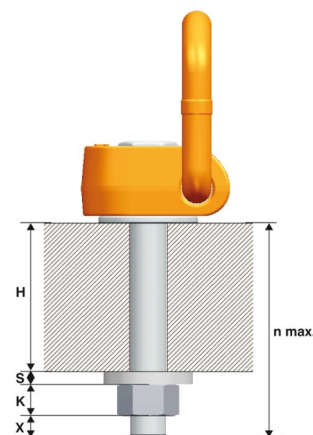

PLAW – šroubovací otočné a sklopné body

Ceník od 1. 1. 2020

Typ	Závit M	Základní nosnost (t)	Rozměry (mm)												Hmotnost (kg)	Cena stand. délka závitu n (Kč)	Cena spec. délka závitu nmax (Kč)
			a	b	c	d	e	g	h	k	n	n max.	⊕	⊕			
PLAW 0,3 M8	M8	0,3	45	67	40	11	41	95	36	55	29	160	6	-	0,57	1 232,-	2 203,-
PLAW 0,63/09 M10	M10	0,63	45	67	40	11	41	95	36	55	29	160	8	-	0,58	1 242,-	1 974,-
PLAW 1/09 M12	M12	1	45	67	40	11	41	95	36	55	33	170	10	24	0,6	1 263,-	2 043,-
PLAW 1,5/09 M16	M16	1,5	45	67	40	11	41	95	36	55	33	260	10	24	0,62	1 380,-	2 200,-
PLAW 2,5 M20	M20	2,5	54	81	50	13	55	112	50	67	33	335	8	24	1,10	1 527,-	2 491,-
PLAW 4 M24	M24	4	75	115	67	20	68	143	67	100	36	220	19	-	3,30	1 811,-	3 156,-
PLAW 6 M30	M30	6	75	115	67	20	68	143	67	100	49	364	14	36	3,10	2 870,-	4 586,-
PLAW 7 M36	M36	7	75	115	67	20	65	143	60	100	55	-	27	-	3,30	3 302,-	7 228,-
PLAW 8 M36	M36	8	93	147	85	27	87	188	85	120	55	365	19	36	6,10	5 072,-	8 504,-
PLAW 10 M42	M42	10	93	147	85	27	87	188	85	120	65	290	32	-	6,40	6 065,-	9 133,-
PLAW 15 M42	M42	15	115	181	105	33	108	246	106	150	63	340	19	55	12,00	6 504,-	10 530,-
PLAW 20 M48	M48	20	115	181	105	33	108	246	106	150	73	340	19	55	12,30	8 005,-	11 361,-

Na vyžádání lze dodat rovněž se závity UNC.

Web produktu: <http://www.tedox.cz/plaw>