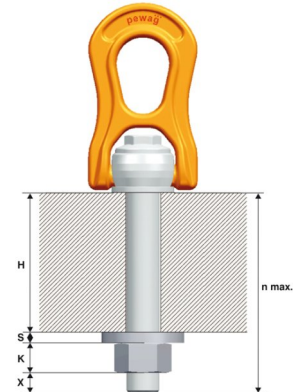

PLBW – šroubovací otočné a sklopné body
 Ceník od 1. 4. 2021

Typ	Závit M	Základní nosnost (t)	Rozměry (mm)											Hmotnost (kg)	Cena stand. délka závitu n (Kč)	Cena spec. délka závitu nmax (Kč)
			a	b	c	e	f	g	h	n	n max.	⊘	⊕			
PLBW 0,3 M8	M8	0,3	29	56	30	38	18	27	94	13	80	8	15	0,32	1 199,-	1 868,-
PLBW 0,6 M10	M10	0,6	29	56	30	38	18	27	94	15	100	8	15	0,33	1 218,-	1 940,-
PLBW 1 M12	M12	1	29	56	30	38	18	27	94	17	180	8	15	0,34	1 234,-	2 005,-
PLBW 1,3 M14	M14	1,3	43	79	45	55	25	38	138	22	220	10	24	1,03	1 562,-	2 545,-
PLBW 1,6 M16	M16	1,6	43	79	45	55	25	38	138	24	260	10	24	1,04	1 650,-	2 633,-
PLBW 2 M18	M18	2	43	79	45	55	25	38	138	27	295	10	24	1,07	1 771,-	2 952,-
PLBW 2,5 M20	M20	2,5	43	79	45	55	25	38	138	30	355	10	24	1,08	1 811,-	2 906,-
PLBW 3 M22	M22	3	64	118	68	85	38	58	209	33	355	14	36	3,50	2 752,-	4 836,-
PLBW 4 M24	M24	4	64	118	68	85	38	58	209	36	355	14	36	3,53	2 760,-	4 181,-
PLBW 5 M27	M27	5	64	118	68	85	38	58	209	40	355	14	36	3,58	3 077,-	5 042,-
PLBW 6,3 M30	M30	6,3	64	118	68	85	38	58	209	45	355	14	36	3,66	3 111,-	4 854,-
PLBW 8 M33	M33	8	106	188	108	132	60	91	331	54	328	19	55	14,5	7 156,-	12 642,-
PLBW 10 M36	M36	10	106	188	108	132	60	91	331	59	328	19	55	14,6	7 804,-	11 504,-
PLBW 12,5 M42	M42	12,5	106	188	108	132	60	91	331	69	328	19	55	14,90	8 297,-	12 241,-
PLBW 15 M48	M48	15	106	188	108	132	60	91	331	74	328	19	55	15,20	10 485,-	15 389,-