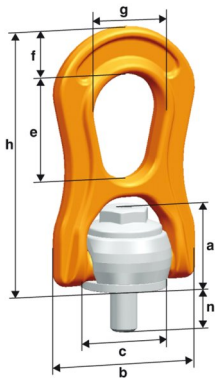

PLBW – šroubovací otočné a sklopné body
 Ceník od 1. 4. 2021

Typ	Závit M	Základní nosnost (t)	Rozměry (mm)											Hmotnost (kg)	Cena stand. délka závitu n (Kč)	Cena spec. délka závitu nmax (Kč)
			a	b	c	e	f	g	h	n	n max.	⊘	⊕			
PLBW 0,3 M8	M8	0,3	29	56	30	38	18	27	94	13	80	8	15	0,32	1 199,-	1 868,-
PLBW 0,6 M10	M10	0,6	29	56	30	38	18	27	94	15	100	8	15	0,33	1 218,-	1 940,-
PLBW 1 M12	M12	1	29	56	30	38	18	27	94	17	180	8	15	0,34	1 234,-	2 005,-
PLBW 1,3 M14	M14	1,3	43	79	45	55	25	38	138	22	220	10	24	1,03	1 562,-	2 545,-
PLBW 1,6 M16	M16	1,6	43	79	45	55	25	38	138	24	260	10	24	1,04	1 650,-	2 633,-
PLBW 2 M18	M18	2	43	79	45	55	25	38	138	27	295	10	24	1,07	1 771,-	2 952,-
PLBW 2,5 M20	M20	2,5	43	79	45	55	25	38	138	30	355	10	24	1,08	1 811,-	2 906,-
PLBW 3 M22	M22	3	64	118	68	85	38	58	209	33	355	14	36	3,50	2 752,-	4 836,-
PLBW 4 M24	M24	4	64	118	68	85	38	58	209	36	355	14	36	3,53	2 760,-	4 181,-
PLBW 5 M27	M27	5	64	118	68	85	38	58	209	40	355	14	36	3,58	3 077,-	5 042,-
PLBW 6,3 M30	M30	6,3	64	118	68	85	38	58	209	45	355	14	36	3,66	3 111,-	4 854,-
PLBW 8 M33	M33	8	106	188	108	132	60	91	331	54	328	19	55	14,5	7 156,-	12 642,-
PLBW 10 M36	M36	10	106	188	108	132	60	91	331	59	328	19	55	14,6	7 804,-	11 504,-
PLBW 12,5 M42	M42	12,5	106	188	108	132	60	91	331	69	328	19	55	14,90	8 297,-	12 241,-
PLBW 15 M48	M48	15	106	188	108	132	60	91	331	74	328	19	55	15,20	10 485,-	15 389,-