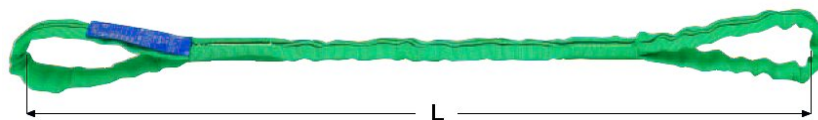

## Vinuté PES smyčky s oky, typ JP

Ceník od 1. 11. 2018

Označení smyčky	Nosnost (kg)	Barva smyčky	Cena smyčky při délce L (Kč)							Cena za další metr délky L (Kč)
			JP...010 1 m	JP...020 2 m	JP...030 3 m	JP...040 4 m	JP...050 5 m	JP...060 6 m	JP...080 8 m	
JP 010...	1 000	Fialová	71,-	110,-	208,-	264,-	333,-	402,-	541,-	69,-
JP 020...	2 000	Zelená	112,-	214,-	309,-	411,-	552,-	692,-	973,-	141,-
JP 030...	3 000	Žlutá	154,-	296,-	454,-	595,-	766,-	937,-	1 278,-	171,-
JP 040...	4 000	Šedá	210,-	411,-	606,-	800,-	1 038,-	1 384,-	2 076,-	346,-
JP 050...	5 000	Červená	260,-	497,-	714,-	973,-	1 211,-	1 687,-	2 552,-	433,-
JP 060...	6 000	Hnědá	327,-	565,-	802,-	1 040,-	1 774,-	2 228,-	3 180,-	476,-
JP 080...	8 000	Modrá		1 004,-	1 367,-	1 704,-	2 124,-	2 682,-	3 798,-	558,-
JP 100...	10 000	Oranžová			1 607,-	2 461,-	2 866,-	3 454,-	4 631,-	588,-

Označení popruhu	Barva popruhu	Nosnost v kg pro jednotlivý způsob vázání					Ochranné návleky			
		$\beta = 0^\circ$ Přímý závěs	$\beta = 0^\circ$ Na smyčku	$\beta = 0^\circ - 6^\circ$ Rovnoběžný	$\beta = 0^\circ - 45^\circ$ Závěs podvlečením	$\beta = 45^\circ - 60^\circ$ Závěs podvlečením	PVC	SF-1	SF-2	SC
Koeficient		1	0,8	2	1,4	1	PVC	SF-1	SF-2	SC
JP 010	Fialová	1000	800	2000	1400	1000	PVC 50	SF-1-50	SF-2-50	SC-50
JP 020	Zelená	2000	1600	4000	2800	2000	PVC 60	SF-1-65	SF-2-65	SC-65
JP 030	Žlutá	3000	2400	6000	4200	3000	PVC 70	SF-1-75	SF-2-75	SC-75
JP 040	Šedá	4000	3200	8000	5600	4000	PVC 80	SF-1-100	SF-2-100	SC-100
JP 050	Červená	5000	4000	10000	7000	5000	PVC100	SF-1-125	SF-2-125	SC-125
JP 060	Hnědá	6000	4800	12000	8400	6000	PVC 120	SF-1-125	SF-2-125	SC-125
JP 080	Modrá	8000	6400	16000	11200	8000	PVC 120	SF-1-150	SF-2-150	SC-150
JP 100	Oranžová	10000	8000	20000	14000	10000	PVC 120	SF-1-200-20	SF-2-200-20	SC-200-20

### PŘÍKLAD OBJEDNÁVKY:

Vinutá PES smyčka s oky, nosnost 2t, délka 3 m: **JP 020 030** nebo **JP 2t/3m**

Web produktu: <http://www.tedox.cz/jp>

Ceny bez DPH.