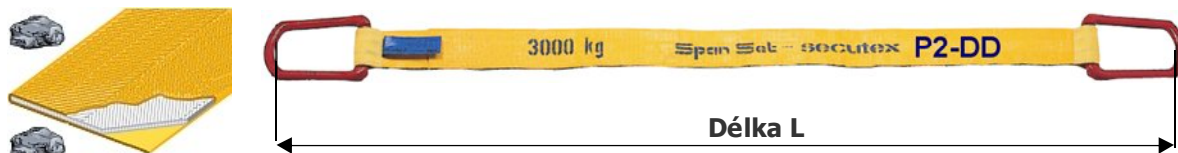

Pásy P2 s ochranou ODĚR/ODĚR

Ceník od 16. 4. 2021

SpanSet PB-P2 - dvouvrstvé textilní pásy s ochranou ODĚR/ODĚR a textilními oky

Ploché textilní pásy P2 s nanesenou PU ochranou se používají na břemena s drsným a hrubým povrchem, kde by standardnímu pásu (bez ochrany) hrozilo poškození. Povrchová ochranná vrstva nanesená z obou stran dosahuje extrémně silné odolnosti proti oděru a minimální možnosti sklouznutí břemene.

PŘÍKLAD OBJEDNÁVKY:

Dvouvrstvý textilní pás s text. oky, ochranou oděr/oděr, nosnost 2t, délka 3 m, šíře pásu 60 mm = **PB 2000-P2/3m**

PB-P2	PB-P2-C	PB-P2-DD	Barva popruhu	Šířka pásu mm	Nosnost v kg pro jednotlivý způsob vázání				
					$\beta = 0^\circ$	$\beta = 0^\circ$	$\beta = 0^\circ - 6^\circ$	$\beta = 0^\circ - 45^\circ$	$\beta = 45^\circ - 60^\circ$
					Přímý závěs	Na smyčku	Rovnoběžný	Závěs podvlečením	
Koefficient					1	0,8	2	1,4	1
PB 1000-P2	PB 1000-P2-C	PB 1000-P2-DD	Fialová	30	1000 kg	800 kg	2000 kg	1400 kg	1000 kg
PB 2000-P2	PB 2000-P2-C	PB 2000-P2-DD	Zelená	60	2000 kg	1600 kg	4000 kg	2800 kg	2000 kg
PB 3000-P2	PB 3000-P2-C	PB 3000-P2-DD	Žlutá	90	3000 kg	2400 kg	6000 kg	4200 kg	3000 kg
PB 4000-P2	-	PB 4000-P2-DD	Šedá	120	4000 kg	3200 kg	8000 kg	5600 kg	4000 kg
PB 5000-P2	PB 5000-P2-C	PB 5000-P2-DD	Červená	150	5000 kg	4000 kg	10000 kg	7000 kg	5000 kg
PB 6000-P2	-	PB 6000-P2-DD	Hnědá	180	6000 kg	4800 kg	12000 kg	8400 kg	6000 kg
PB 8000-P2	-	PB 8000-P2-DD	Modrá	240	8000 kg	6400 kg	16000 kg	11200 kg	8000 kg
PB 10000-P2	-	PB 10000-P2-DD	Oranžová	300	10000 kg	8000 kg	20000 kg	14000 kg	10000 kg

Ploché textilní pásy P2 s nanesenou PU ochranou se používají na břemena s drsným a hrubým povrchem, kde by standardnímu pásu (bez ochrany) hrozilo poškození. Povrchová ochranná vrstva nanesená z obou stran dosahuje extrémně silné odolnosti proti oděru a minimální možnosti sklouznutí břemene.