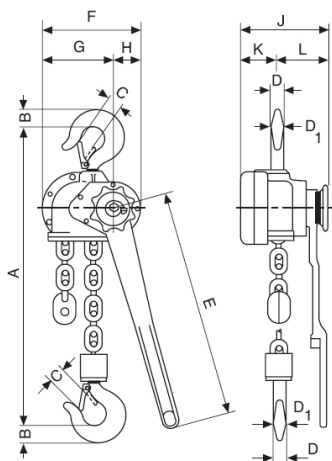

### Řehtačkové řetězové zvedáky Yale D95

Pákové řetězové řehtačkové zvedáky Yale D95 s článkovým řetězem, nosnost 1500 a 3000 kg.

Typ	Nosnost (kg)	Základní zdvih (m)	Počet nosných řetězů	Rozměr řetězu d x t (palec)	Zdvih při jednom otočení pákou (mm)	Potřebná síla při plném zatížení (daN)	Hmotnost při zdvíhu 1,5 m (kg)	Cena (Kč)	Cena za další metr zdvíhu (Kč)
D 95/1500	1.500	1,5	1	6,2×18,5	35	27	9,9	18 798,-	567,-
D 95/3000	3.000	1,5	1	9×27,2	38	49	16,5	23 946,-	946,-

Typ	Rozměry (mm)											
	A <sub>min</sub>	B	C	D	D1	E	F	G	H	J	K	L
Yale D 95/1500	314	23	23	18	18	315	156	112	44	141	49,5	92
Yale D 95/3000	376	30	25	22	22	443	189	134	55	177	72	105

Web produktu: <http://www.tedox.cz/yale-pul-lift-d-95>