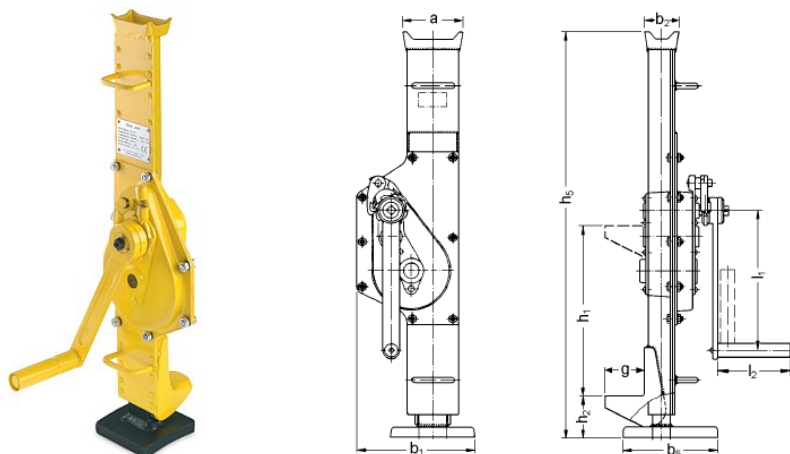

### Hřebenové zvedáky Yale SJ

Hřebenové zvedáky s pevnou opěrou Yale SJ, nosnost 1,5 t - 10 t.

Typ	Nosnost (t)	Stavební výška h5 (mm)	Zdvih h1 (mm)	Ovládací síla na klíče (daN)	Hlavní rozměry (mm)								Hmotnost (kg)	Cena (Kč)
					a	b1	b2	b5	g	h2	l1	l2		
SJ 15	1,5	725	360	28	76	164	38	140	60	70	225	113	17	3 640,-
SJ 30	3	735	360	28	83	200	38	140	65	70	249	128	20	4 186,-
SJ 50	5	730	350	28	108	190	52	170	71	80	275	128	27	4 914,-
SJ 100	10	800	410	56	124	252	65	170	86	85	300	250	43	7 774,-