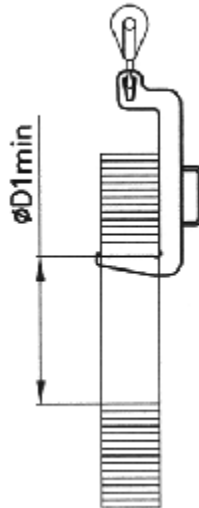

C-háky bez protizávaží
 Ceník od 1.1. 2017

CH – C-hák bez protizávaží

C-hák bez protizávaží CH Q/L, kde Q je nosnost a L je šířka svítku. C-háky se vyznačují robustní konstrukcí z kvalitní oceli, která je garantována protokolem od zhotovitele. Tyto C-háky jsou určeny pouze pro manipulace se svítky o šířce L a nelze je použít na svítky s menší nebo větší šířkou.

Typ	Q kg	L mm	H mm	W mm	V mm	G kg	Cena Kč
CH 301/100	300	100	300	40	80	3	4 967,-
CH 551/100	550	100	400	40	80	4	6 623,-
CH 851/100	850	100	500	50	100	5	7 505,-
CH 501/150	500	150	300	40	80	5	7 505,-
CH 851/150	850	150	400	50	100	7	10 375,-
CH 1301/150	1300	150	500	50	100	8	11 148,-
CH 651/200	650	200	300	50	100	8	11 137,-
CH 1151/200	1150	200	400	50	100	9	11 259,-
CH 1851/200	1850	200	500	65	130	13	13 686,-