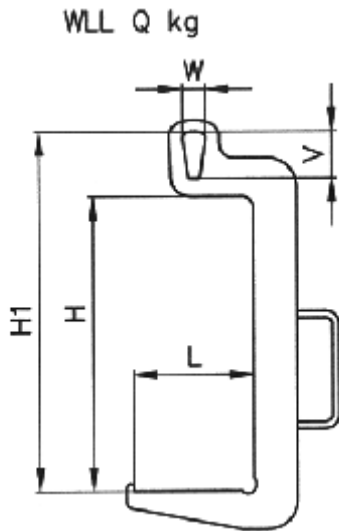

C-háky bez protizávaží
 Ceník od 1.1. 2017

CH – C-hák bez protizávaží

C-hák bez protizávaží CH Q/L, kde Q je nosnost a L je šířka svítku. C-háky se vyznačují robustní konstrukcí z kvalitní oceli, která je garantována protokolem od zhotovitele. Tyto C-háky jsou určeny pouze pro manipulace se svítky o šířce L a nelze je použít na svítky s menší nebo větší šířkou.

Typ	Q kg	L mm	H mm	W mm	V mm	G kg	Cena Kč
CH 301/100	300	100	300	40	80	3	4 967,-
CH 551/100	550	100	400	40	80	4	6 623,-
CH 851/100	850	100	500	50	100	5	7 505,-
CH 501/150	500	150	300	40	80	5	7 505,-
CH 851/150	850	150	400	50	100	7	10 375,-
CH 1301/150	1300	150	500	50	100	8	11 148,-
CH 651/200	650	200	300	50	100	8	11 137,-
CH 1151/200	1150	200	400	50	100	9	11 259,-
CH 1851/200	1850	200	500	65	130	13	13 686,-