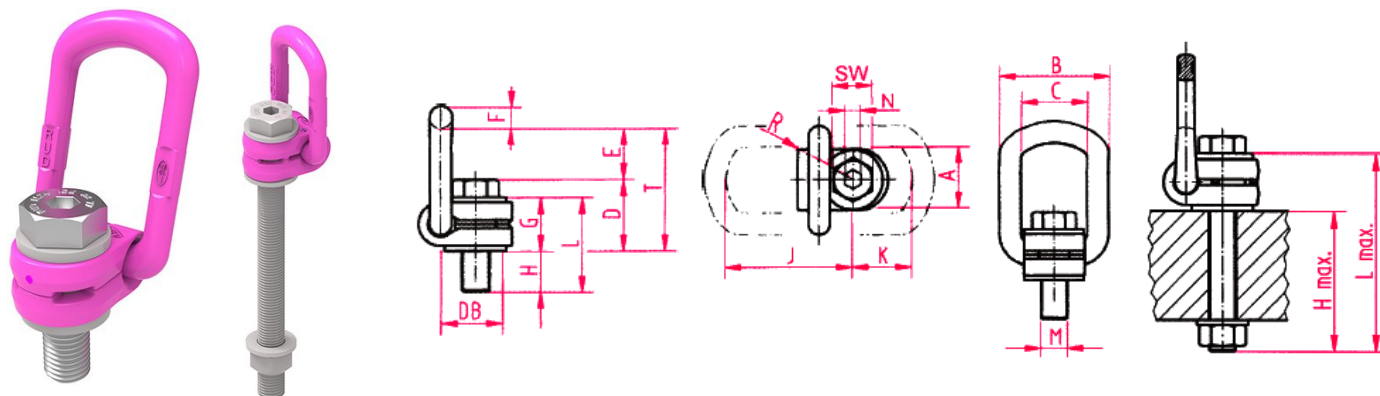

**RUD VLBG – šroubovací otočné a sklopné body**

Ceník od 11.8. 2016

Typ	Nosnost (t)	Rozměry (mm)																			Hmotnost (kg)	Cena (Kč) standardní délka závitu H	Cena (Kč) variabilní délka závitu H <sub>max</sub>
		A	B	C	D	E	F	G	H	H <sub>max</sub>	J	K	L	L <sub>max</sub>	M	N	SW	R	T	DB			
VLBG 0,3 t M 8	0,3	30	54	34	35	40	10	29	11	76	75	45	40	105	8	5	13	32	75	24	0,3	1 487,-	2 231,-
VLBG 0,63 t M10	0,63	30	54	34	36	39	10	29	16	96	75	45	45	125	10	6	17	32	75	24	0,32	1 461,-	2 278,-
VLBG 1 t M12	1	32	54	34	37	38	10	29	21	116	75	45	50	145	12	8	19	32	75	26	0,33	1 492,-	2 418,-
VLBG 1,5 t M16	1,5	33	56	36	46	39	13,5	36	24	149	87	47	60	185	16	10	24	38	85	30	0,55	1 700,-	2 642,-
VLBG 2,5 t M20	2,5	50	82	54	55	55	16,5	43	32	187	113	64	75	230	20	12	30	48	110	45	1,3	1 882,-	2 876,-
VLBG 4 t M24	4	50	82	54	58	66	18	43	37	222	130	78	80	265	24	14	36	48	125	45	1,5	1 950,-	3 198,-
VLBG 4 t M27	4	60	103	65	78	69	22,5	61	39	-	151	80	100	-	27	-	41	67	147	60	3,1	3 708,-	x
VLBG 5t M30	5	60	103	65	80	67	22,5	61	49	279	151	80	110	340	30	17	46	67	147	60	3,1	3 609,-	5 486,-
VLBG 7 t M36	7	60	103	65	72	74	22,5	55	52	-	151	80	107	-	36	-	55	67	146	60	3,3	3 796,-	x
VLBG 8 t M36	8	77	122	82	100	97	26,5	77	63	223	205	110	140	300	36	22	55	85	197	70	5,8	7 758,-	9 994,-
VLBG 10 t M42	10	75	145	80	103	94	26,5	77	73	273	205	80	150	350	42	24	65	85	197	70	6,4	8 970,-	12 007,-
VLBG 15 t M42	15	95	156	100	113	110	36	87	63	263	230	130	150	350	42	24	65	100	222	85	11,2	10 572,-	13 905,-
VLBG 20 t M48	20	95	156	100	117	105	36	87	73	303	230	130	160	390	48	27	70	100	222	85	11,2	11 398,-	14 555,-