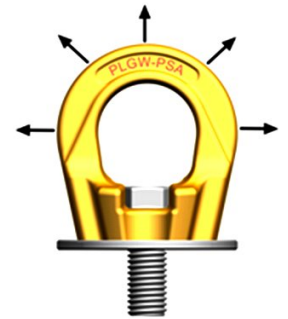

PLGW-PSA – šroubovací otočné body pro jištění osob proti pádu
 Ceník od 1. 5. 2026

PLGW-PSA Basic

PLGW-PSA Supreme

Možné zatížení

PLGW PSA Basic:

Typ	Závit M	Kapacita osob	Rozměry (mm)									Hmotnost (kg)	Cena standardní délka závitu (Kč)	Cena speciální délka závitu do n max. (Kč)
			a	b	c	d	e	f	n	n _{max.}	⌀			
PLGW PSA Basic M12	M12	1	30	55	12	32	63	55	20	160	8	0,31	1 160,-	2 412,-
PLGW PSA Basic M16	M16	2	35	64	14	36	70	62	25	160	10	0,48	1 277,-	2 655,-
PLGW PSA Basic M20	M20	2	40	69	16	41	78	66	30	160	12	0,63	1 771,-	3 689,-

PLGW PSA Supreme:

Typ	Závit M	Kapacita osob	Rozměry (mm)									Hmotnost (kg)	Cena standardní délka závitu (Kč)	Cena speciální délka závitu do n max. (Kč)
			a	b	c	d	e	f	n	n _{max.}	⌀			
PLGW PSA Supreme M12	M12	1	30	55	12	32	63	55	20	160	8	0,31	1 670,-	3 474,-
PLGW PSA Supreme M16	M16	2	35	64	14	36	70	62	25	160	10	0,48	1 837,-	3 825,-
PLGW PSA Supreme M20	M20	2	40	69	16	41	78	66	30	160	12	0,63	2 554,-	5 277,-