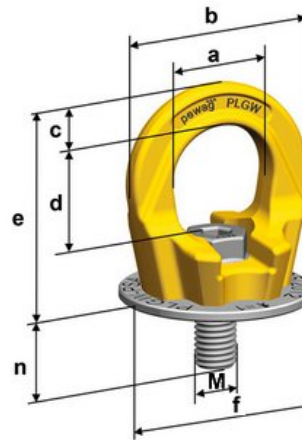

PLGW-PSA – šroubovací otočné body pro jištění osob proti pádu
 Ceník od 1. 5. 2026

PLGW-PSA Basic

PLGW-PSA Supreme

Možné zatížení

PLGW PSA Basic:

Typ	Závit M	Kapacita osob	Rozměry (mm)									Hmotnost (kg)	Cena standardní délka závitu (Kč)	Cena speciální délka závitu do n max. (Kč)
			a	b	c	d	e	f	n	n _{max.}	⌀			
PLGW PSA Basic M12	M12	1	30	55	12	32	63	55	20	160	8	0,31	1 160,-	2 412,-
PLGW PSA Basic M16	M16	2	35	64	14	36	70	62	25	160	10	0,48	1 277,-	2 655,-
PLGW PSA Basic M20	M20	2	40	69	16	41	78	66	30	160	12	0,63	1 771,-	3 689,-

PLGW PSA Supreme:

Typ	Závit M	Kapacita osob	Rozměry (mm)									Hmotnost (kg)	Cena standardní délka závitu (Kč)	Cena speciální délka závitu do n max. (Kč)
			a	b	c	d	e	f	n	n _{max.}	⌀			
PLGW PSA Supreme M12	M12	1	30	55	12	32	63	55	20	160	8	0,31	1 670,-	3 474,-
PLGW PSA Supreme M16	M16	2	35	64	14	36	70	62	25	160	10	0,48	1 837,-	3 825,-
PLGW PSA Supreme M20	M20	2	40	69	16	41	78	66	30	160	12	0,63	2 554,-	5 277,-