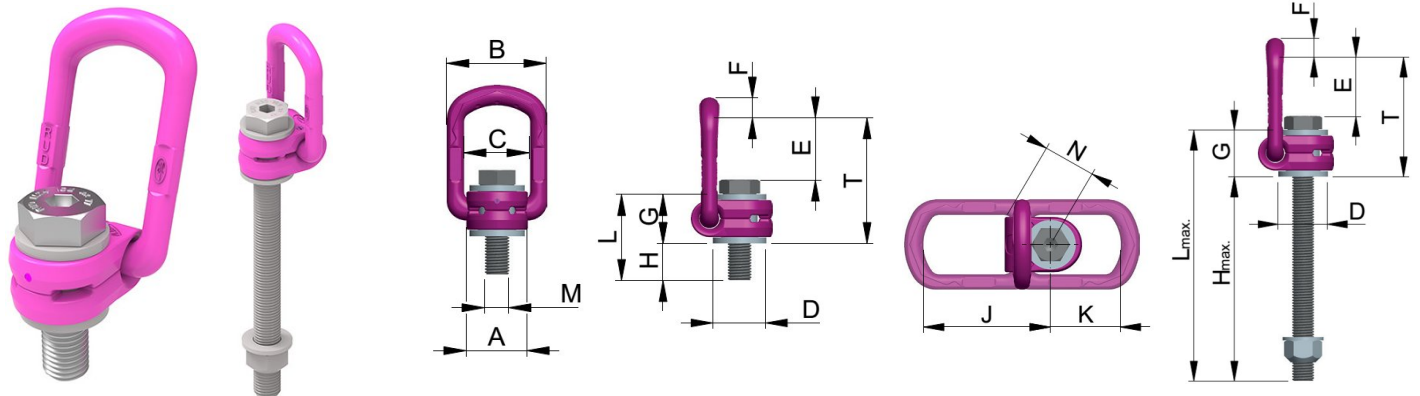

RUD VLBG/VLBG PLUS – šroubovací otočné a sklápěcí body

Ceník od 20. 7. 2021

Typ	Nosnost (t)	Rozměry (mm)																SW plochý klíč	ISKT imbus klíč	Utahovací moment Nm	Hmotnost (kg)	Cena (Kč) standardní délka závitu H	Cena (Kč) variabilní délka závitu H _{max}
		A	B	C	D	E	F	G	H stand	H max	J	K	L stand	L max	M	N	T						
VLBG-PLUS 0,63t M 8	0,63	30	52	34	24	40	10	29	11	76	75	45	40	105	8	32	75	13	5	30	0,3	1 590,-	na vyžádání
VLBG-PLUS 0,9t M10	0,9	30	52	34	24	39	10	29	15	96	75	45	44	125	10	32	75	17	6	60	0,31	1 559,-	na vyžádání
VLBG-PLUS 1,35t M12	1,35	32	52	34	26	38	10	29	18	116	75	45	47	145	12	32	75	19	8	150	0,34	1 596,-	na vyžádání
VLBG-PLUS 2t M16	2	34,5	56	38	30	39	13,5	36	22	149	86	47	58	185	16	38	85	24	10	150	0,55	1 817,-	na vyžádání
VLBG-PLUS 3,5t M20	3,5	50	82	54	45	55	17	43	32	187	113	64	75	230	20	48	110	30	12	400	1,3	2 012,-	na vyžádání
VLBG-PLUS 4,5t M24	4,5	50	82	54	45	67	17	43	37	222	130	78	80	265	24	48	125	36	14	760	1,4	2 079,-	na vyžádání
VLBG 4t M27	4	60	103	65	60	69	22,5	61	39	239	151	80	100	300	27	67	147	41	17	400	3,1	4 170,-	na vyžádání
VLBG-PLUS 6,7t M30	6,7	60	103	65	60	67	22,5	61	49	279	151	80	110	340	30	67	147	46	17	1000	3,2	3 854,-	na vyžádání
VLBG 7t M36	7	60	103	65	60	74	22,5	55	52	-	151	80	107	-	36	67	146	55	-	700	3,3	4 049,-	na vyžádání
VLBG-PLUS 8t M36	8	77	122	82	70	97	26,5	77	63	223	205	113	140	300	36	79	196	55	22	800	6,2	8 277,-	na vyžádání
VLBG-PLUS 10t M42	10	77	122	82	70	94	26,5	77	73	273	205	113	150	350	42	79	196	65	24	1000	6,7	9 236,-	na vyžádání
VLBG-PLUS 15t M42	15	95	156	100	85	109	36	87	63	413	230	130	150	500	42	100	222	65	24*	1500	10,9	11 277,-	na vyžádání
VLBG-PLUS 20t M48	20	95	156	100	95	105	36	87	73	303	230	130	160	350	48	100	222	75	27	2000	11,6	12 162,-	na vyžádání