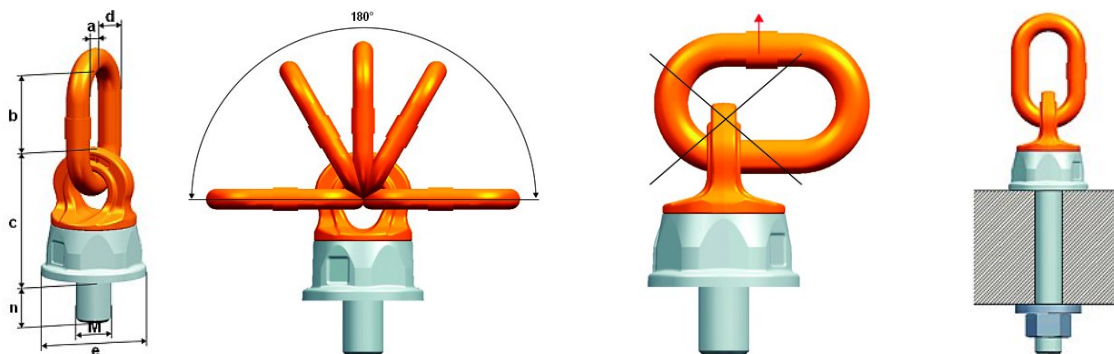

**PLDW - šroubovací otočné a sklopné body**

Ceník od 1. 1. 2020

Typ	Závit M	Základní nosnost (t)	Rozměry (mm)								Hmotnost (kg)	Cena stand. délka závitu n (Kč)	Cena spec. délka závitu nmax (Kč)
			a	b	c	d	e	n	n <sub>max</sub>				
PLDW 0,3 M8	M8	0,3	30	38	54	13	38	20	100	34	0,45	1 142,-	1 852,-
PLDW 0,5 M10	M10	0,5	30	38	54	13	38	20	180	34	0,45	1 146,-	1 982,-
PLDW 0,7 M12	M12	0,7	35	48	54	13	38	22	200	34	0,48	1 150,-	2 106,-
PLDW 1 M14	M14	1	35	48	54	13	38	22	200	34	0,49	1 209,-	2 317,-
PLDW 1,5 M16	M16	1,5	35	48	54	13	38	33	250	34	0,51	1 238,-	2 359,-
PLDW 2,5t M20	M20	2,5	35	55	75	16	55	33	250	46	1,10	1 486,-	3 403,-
PLDW 4 M24	M24	4	40	66	82	17	63	40	300	50	1,50	2 114,-	4 470,-
PLDW 6,7 M30	M30	6,7	50	70	92	23	72	40	300	60	2,60	2 617,-	7 189,-
PLDW 8 M36	M36	8	50	91	120	23	92	55	300	75	4,30	3 756,-	8 346,-
PLDW 10 M42	M42	10	65	91	120	27	92	60	300	75	5,10	4 302,-	9 167,-
PLDW 12 M45	M45	12	65	91	120	27	92	68	-	75	5,20	na dotaz	11 145,-
PLDW 12,5 M48	M48	12,5	65	116	120	27	92	68	300	75	5,40	4 665,-	23 777,-
PLDW 24 M56	M56	24	70	105	154	33	110	84	300	95	10,2	11 026,-	27 765,-
PLDW 25 M64	M64	25	70	105	154	33	110	96	300	95	11,0	13 353,-	na dotaz
PLDW 40 M72	M72	40	90	130	213	45	170	110	500	145	29,0	42 058,-	na dotaz
PLDW 45 M80	M80	45	90	130	213	45	170	120	500	145	30,0	45 604,-	na dotaz
PLDW 55 M90	M90	55	90	130	213	45	170	135	500	145	32,0	56 007,-	na dotaz
PLDW 55 M100	M100	55	90	130	213	45	170	150	500	145	35	62 280,-	1 852,-