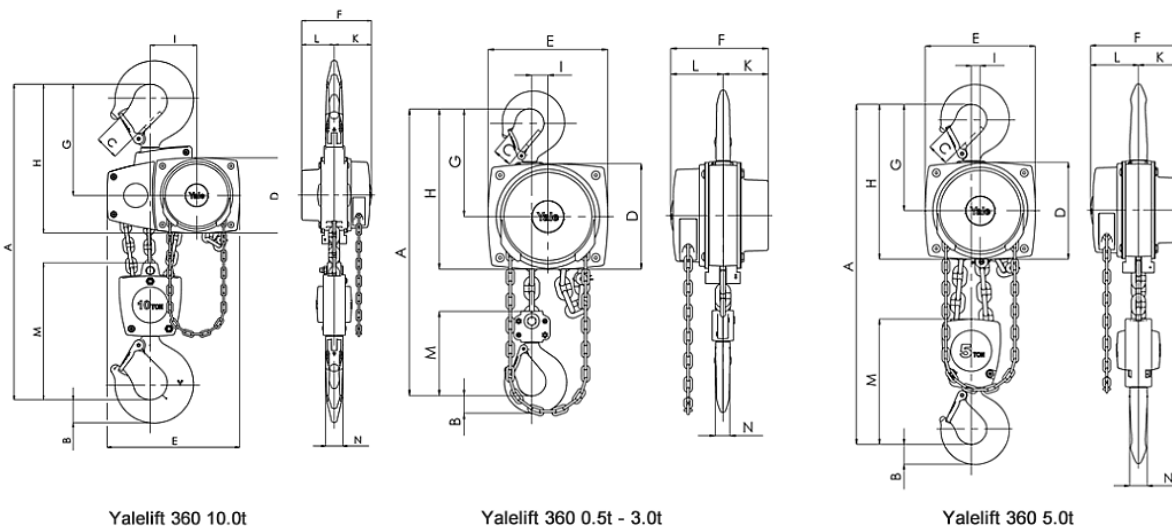

Web produktu: <http://www.tedox.cz/yale-yalelift-360>

Ceny bez DPH.

Závěsné kladkostroje Yalelift 360
 Ceník od 24. 3. 2020

Příslušenství Yalelift 360 (CR, ATEX)

Zásobník řetězu	Typ	Nosnost (kg)	Počet nosných řetězů	Pro zdvih	Cena (Kč)	Pro zdvih	Cena (Kč)
	Yalelift 360/500	500	1	do 6 m	896,-	do 12 m	1 008,-
	Yalelift 360/1000	1.000	1	do 6 m	1 008,-	do 12 m	1 120,-
	Yalelift 360/2000	2.000	1	do 6 m	1 288,-	do 12 m	1 400,-
	Yalelift 360/3000	3.000	1	do 6 m	1 512,-	do 12 m	1 624,-
	Yalelift 360/5000	5.000	2	do 3 m	1 512,-	do 6 m	1 624,-
	Yalelift 360/10000	10.000	3	do 4 m	1 624,-	do 6 m	1 680,-
	Yalelift 360/20000	20.000	6		na poptávku		na poptávku

Parametry Yalelift 360 (CR, ATEX)

Yalelift 360 10.0t

Yalelift 360 0.5t - 3.0t

Yalelift 360 5.0t

Yalelift 360 20.0t

Yalelift 360	500	1000	2000	3000	5000	10000	20000
A min., mm	300	335	395	520	654	825	1010
B, mm	17	22	30	38	45	68	85
C, mm	24	29	35	40	47	68	64
D, mm	133	156	182	220	220	220	303
E, mm	148	175	203	250	250	383	555
F, mm	139	157	183	204	204	204	250
G, mm	139	164	192	225	242	326	391
H, mm	206	242	283	335	352	436	501
I, mm	24	24	31	34	21	136	-
K, mm	61	70	83	95	95	95	396
L, mm	79	87	100	109	109	109	125
M, mm	110	125	156	178	285	401	471
N, mm	14	19	22	30	37	50	56