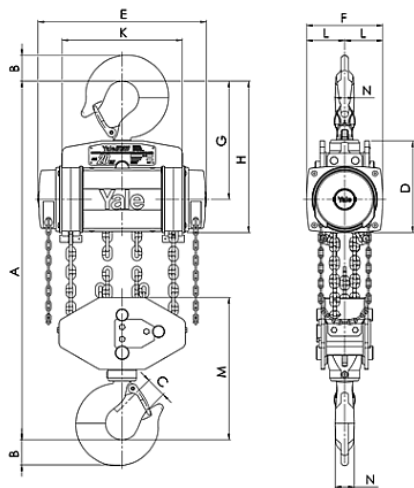

Web produktu: <http://www.tedox.cz/yale-yalelift-360>

Ceny bez DPH.

Závěsné kladkostroje Yalelift 360
 Ceník od 24. 3. 2020

Příslušenství Yalelift 360 (CR, ATEX)

Zásobník řetězu	Typ	Nosnost (kg)	Počet nosných řetězů	Pro zdvih	Cena (Kč)	Pro zdvih	Cena (Kč)
	Yalelift 360/500	500	1	do 6 m	896,-	do 12 m	1 008,-
	Yalelift 360/1000	1.000	1	do 6 m	1 008,-	do 12 m	1 120,-
	Yalelift 360/2000	2.000	1	do 6 m	1 288,-	do 12 m	1 400,-
	Yalelift 360/3000	3.000	1	do 6 m	1 512,-	do 12 m	1 624,-
	Yalelift 360/5000	5.000	2	do 3 m	1 512,-	do 6 m	1 624,-
	Yalelift 360/10000	10.000	3	do 4 m	1 624,-	do 6 m	1 680,-
	Yalelift 360/20000	20.000	6		na poptávku		na poptávku

Parametry Yalelift 360 (CR, ATEX)

Yalelift 360 10.0t

Yalelift 360 0.5t - 3.0t

Yalelift 360 5.0t

Yalelift 360 20.0t

Yalelift 360	500	1000	2000	3000	5000	10000	20000
A min., mm	300	335	395	520	654	825	1010
B, mm	17	22	30	38	45	68	85
C, mm	24	29	35	40	47	68	64
D, mm	133	156	182	220	220	220	303
E, mm	148	175	203	250	250	383	555
F, mm	139	157	183	204	204	204	250
G, mm	139	164	192	225	242	326	391
H, mm	206	242	283	335	352	436	501
I, mm	24	24	31	34	21	136	-
K, mm	61	70	83	95	95	95	396
L, mm	79	87	100	109	109	109	125
M, mm	110	125	156	178	285	401	471
N, mm	14	19	22	30	37	50	56