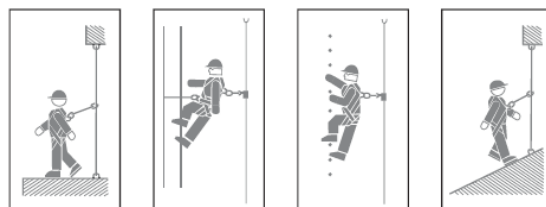

ANACONDA RG – pohyblivý zachycovač pádů (brzda)

Zachycovače pádu

Pohyblivý zachycovač pádu (brzda) určený k poddajnému zajišťovacímu vedení (lano ANACONDA) – součástí zachycovače pádu je tlumič pádu s karabinou AZ002 – brzdu lze z lana odejmout.

ANACONDA RG 2 480,- Kč

LANO ANACONDA – pro zachycovač pádů ANACONDA RG

Zachycovače pádu

PA splétané lano jako poddajné zajišťovací vedení pro pohyblivý zachycovač pádu (brzdu ANACONDA RG) – Ø 14 mm – šitá oka s očnicí na obou koncích lana – délka 10 až 50 m po 10 m – možnost volitelných karabin na obou koncích.

ANACONDA 10 m 1 050,- Kč
ANACONDA 20 m 1 650,- Kč
ANACONDA 30 m 2 150,- Kč
ANACONDA 40 m 2 650,- Kč
ANACONDA 50 m 3 150,- Kč

Ceny bez karabin

Volitelné karabiny jsou uvedeny níže

Volitelné karabiny

AZ 011 – ocelová karabina, otevíření 18 mm, šroubovací pojistka	230,-	AZ 022 – ocelový karabinový hák s pojistkou, otevíření 50 mm	660,-
AZ 011T – ocelová karabina, otevíření 18 mm, twist lock pojistka	360,-	AZ 023 – duralový karabinový hák s pojistkou, otevíření 60 mm	900,-
AZ 002 – otevíření 18 mm, pojistka	150,-	AZ 024 – duralový karabinový hák s pojistkou, otevíření 100 mm	2 700,-
AZ 003 – duralová karabina, otevíření 20 mm, šroubovací pojistka	300,-	AZ 025 – ocelový karabinový hák s pojistkou, otevíření 88 mm	1 330,-
AZ 004 – duralová karabina okem, otevíření 22 mm	385,-	AZ 200 01 – klešťová trubková kotva, rozevření 81 mm	1 000,-
AXK10 – duralová karabina, otevíření 22 mm, twist lock pojistka	630,-	AZ 200 02 – klešťová trubková kotva, rozevření 112 mm	1 000,-
AZ 005 – ocelová karabina s otočným okem, otevíření 18 mm	490,-	AZ 200 03 – klešťová trubková kotva, rozevření 140 mm	1 000,-

Uvedené ceny jsou bez DPH.