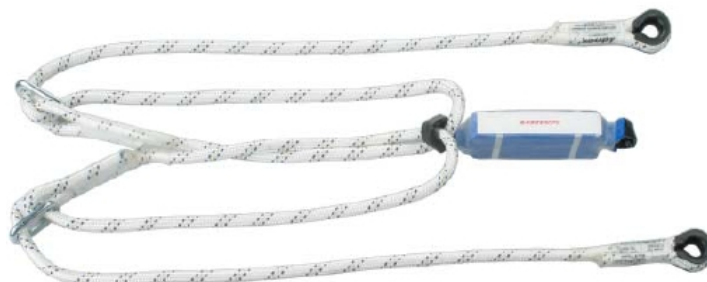

Příslušenství k zachycovacím postrojům

Ceník od 1.2 2008

ABM RL – tlumič pádu

Tlumiče pádu

Tlumič pádu ABM RL se spojovacím prostředkem LB 10 se seřizovačem délky – PA popruh a PA splétané lano Ø 12 mm – rozměr tlumiče 160 x 35 x 45 mm – délka systému 1,8 m – **možnost připojení volitelné karabiny.**

ABM RL 765,- Kč (bez karabin)

Volitelné karabiny jsou uvedeny níže

ABM 2RL – tlumič pádu

Tlumiče pádu

Tlumič pádu ABM 2RL se dvěma spojovacími prostředky LB 10 se seřizovačem délky – PA popruh a PA splétané lano Ø 12 mm – rozměr tlumiče 160 x 35 x 45 mm – délka systému 1,8 m – **možnost připojení volitelné karabiny**

ABM 2RL 810,- Kč (bez karabin)

Volitelné karabiny jsou uvedeny níže

Volitelné karabiny

AZ 011 – ocelová karabina, otevíření 18 mm, šroubovací pojistka	230,-	AZ 022 – ocelový karabinový hák s pojistkou, otevíření 50 mm	660,-
AZ 011T – ocelová karabina, otevíření 18 mm, twist lock pojistka	360,-	AZ 023 – duralový karabinový hák s pojistkou, otevíření 60 mm	900,-
AZ 002 – otevíření 18 mm, pojistka	150,-	AZ 024 – duralový karabinový hák s pojistkou, otevíření 100 mm	2 700,-
AZ 003 – duralová karabina, otevíření 20 mm, šroubovací pojistka	300,-	AZ 025 – ocelový karabinový hák s pojistkou, otevíření 88 mm	1 330,-
AZ 004 – duralová karabina okem, otevíření 22 mm	385,-	AZ 200 01 – klešťová trubková kotva, rozevíření 81 mm	1 000,-
AXK10 – duralová karabina, otevíření 22 mm, twist lock pojistka	630,-	AZ 200 02 – klešťová trubková kotva, rozevíření 112 mm	1 000,-
AZ 005 – ocelová karabina s otočným okem, otevíření 18 mm	490,-	AZ 200 03 – klešťová trubková kotva, rozevíření 140 mm	1 000,-

Uvedené ceny jsou bez DPH.

ANACONDA RG – pohyblivý zachycovač pádů (brzda)

Zachycovače pádu

Pohyblivý zachycovač pádu (brzda) určený k poddajnému zajišťovacímu vedení (lano ANACONDA) – součástí zachycovače pádu je tlumič pádu s karabinou AZ002 – brzdu lze z lana odejmout.