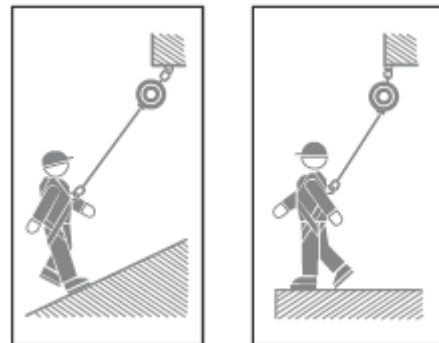

Uvedené ceny jsou bez DPH.

ROLEX – samonavíjecí zachycovací systém

Zatahovací zachycovače pádu

Samonavíjecí zachycovací systém s PA popruhem

- délka 2,25 m bez volitelné karabiny
- součástí systému je tlumič pádu

ROLEX 1 980,- Kč (bez karabin)

Volitelné karabiny jsou uvedeny níže

CR 200 – samonavíjecí zachycovací systém

Zatahovací zachycovače pádu

Samonavíjecí zachycovací systém s ocelovým lankem Ø 4 mm – délka 6 až 30 m po 5 m