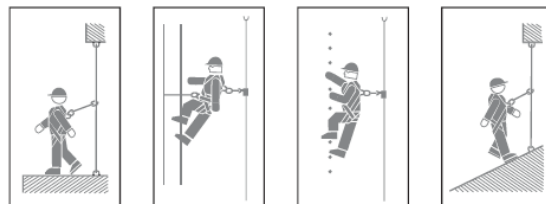

Uvedené ceny jsou bez DPH.

ANACONDA RG – pohyblivý zachycovač pádů (brzda)

Zachycovače pádu

Pohyblivý zachycovač pádu (brzda) určený k poddajnému zajišťovacímu vedení (lano ANACONDA) – součástí zachycovače pádu je tlumič pádu s karabinou AZ002 – brzdu lze z lana odejmout.

ANACONDA RG 2 480,- Kč

LANO ANACONDA – pro zachycovač pádů ANACONDA RG

Zachycovače pádu

PA splétané lano jako poddajné zajišťovací vedení pro pohyblivý zachycovač pádu (brzdu ANACONDA RG) – Ø 14 mm – šitá oka s očnicí na obou koncích lana – délka 10 až 50 m po 10 m – možnost volitelných karabin na obou koncích.