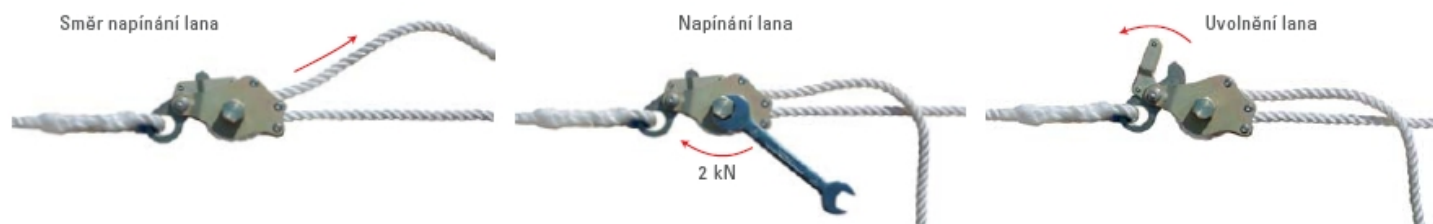

HSL 300 / 10 m 5 970,- Kč
HSL 300 / 15 m 6 370,- Kč
HSL 300 / 20 m 6 680,- Kč

HSR 100 – horizontální zajišťovací lano

Horizontální jištění

Horizontální zajišťovací lano HSR 100 – PA lano splétané – Ø 10,5 mm, šitá oka na obou koncích lana – **možnost zašití volitelných karabin** – 2,5 m, 5 m, 10 m, 15 m, 20 m, 25 m, 30 m.