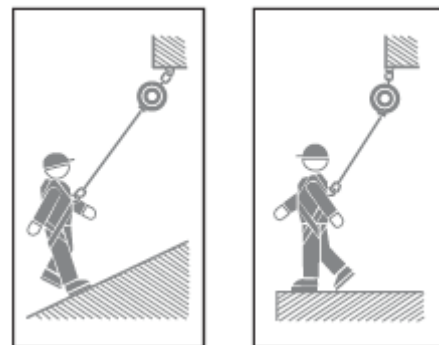

ROLEX – samonavíjecí zachycovací systém

Zatahovací zachycovače pádu

Samonavíjecí zachycovací systém s PA popruhem

- délka 2,25 m bez volitelné karabiny
- součástí systému je tlumič pádu

ROLEX 1 980,- Kč (bez karabin)

Volitelné karabiny jsou uvedeny níže

CR 200 – samonavíjecí zachycovací systém

Zatahovací zachycovače pádu

Samonavíjecí zachycovací systém s ocelovým lankem Ø 4 mm – délka 6 až 30 m po 5 m

- **CR 200 / 6 m 11 980,- Kč**
- **CR 200 / 10 m 12 970,- Kč**
- **CR 200 / 15 m 13 350,- Kč**
- **CR 200 / 20 m 20 100,- Kč**
- **CR 200 / 25 m 23 300,- Kč**
- **CR 200 / 30 m 28 590,- Kč**

Volitelné karabiny

AZ 011 – ocelová karabina, otevíření 18 mm, šroubovací pojistka	230,-	AZ 022 – ocelový karabinový hák s pojistkou, otevíření 50 mm	660,-
AZ 011T – ocelová karabina, otevíření 18 mm, twist lock pojistka	360,-	AZ 023 – duralový karabinový hák s pojistkou, otevíření 60 mm	900,-
AZ 002 – otevíření 18 mm, pojistka	150,-	AZ 024 – duralový karabinový hák s pojistkou, otevíření 100 mm	2 700,-
AZ 003 – duralová karabina, otevíření 20 mm, šroubovací pojistka	300,-	AZ 025 – ocelový karabinový hák s pojistkou, otevíření 88 mm	1 330,-
AZ 004 – duralová karabina okem, otevíření 22 mm	385,-	AZ 200 01 – klešťová trubková kotva, rozevření 81 mm	1 000,-
AXK10 – duralová karabina, otevíření 22 mm, twist lock pojistka	630,-	AZ 200 02 – klešťová trubková kotva, rozevření 112 mm	1 000,-
AZ 005 – ocelová karabina s otočným okem, otevíření 18 mm	490,-	AZ 200 03 – klešťová trubková kotva, rozevření 140 mm	1 000,-

Uvedené ceny jsou bez DPH.