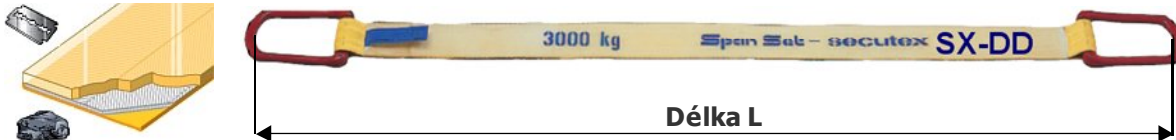

PŘÍKLAD OBJEDNÁVKY:

Dvouvrstvý textilní pás s text. oky, ochranou řez/oděr s armaturou, nosnost 2t, délka 3 m, šíře pásu 60 mm = **PB 2000-SX(A)/3m**

PB-SX	PB-SX-C	PB-SX-DD	Barva popruhu	Šířka pásu mm	Nosnost v kg pro jednotlivý způsob vázání				
					$\beta = 0^\circ$	$\beta = 0^\circ$	$\beta = 0^\circ - 6^\circ$	$\beta = 0^\circ - 45^\circ$	$\beta = 45^\circ - 60^\circ$
					Přímý závěs	Na smyčku	Rovnoběžný	Závěs podvlečením	
Koeficient					1	0,8	2	1,4	1
PB 1000-SX	PB 1000-SX-C	PB 1000-SX-DD	Fialová	30	1000 kg	800 kg	2000 kg	1400 kg	1000 kg
PB 2000-SX	PB 2000-SX-C	PB 2000-SX-DD	Zelená	60	2000 kg	1600 kg	4000 kg	2800 kg	2000 kg
PB 3000-SX	PB 3000-SX-C	PB 3000-SX-DD	Žlutá	90	3000 kg	2400 kg	6000 kg	4200 kg	3000 kg
PB 4000-SX	-	PB 4000-SX-DD	Šedá	120	4000 kg	3200 kg	8000 kg	5600 kg	4000 kg
PB 5000-SX	PB 5000-SX-C	PB 5000-SX-DD	Červená	150	5000 kg	4000 kg	10000 kg	7000 kg	5000 kg
PB 6000-SX	-	PB 6000-SX-DD	Hnědá	180	6000 kg	4800 kg	12000 kg	8400 kg	6000 kg
PB 8000-SX	-	PB 8000-SX-DD	Modrá	240	8000 kg	6400 kg	16000 kg	11200 kg	8000 kg
PB 10000-SX	-	PB 10000-SX-DD	Oranžová	300	10000 kg	8000 kg	20000 kg	14000 kg	10000 kg

Vyztužená ochranná PU vrstva: Ochranná PU vrstva proti řezu může být vyztužena kovovými destičkami, které odstraňují riziko průniku ostrých hran do nosného vlákna.
 Označení

Zdrsňená ochranná PU vrstva: Broušený povrch ochranné PU vrstvy proti řezu s drenážními rýhami dosahuje perfektní přilnavosti k velkým a olejnatým povrchům manipulovaných břemen.

Ploché textilní pásy SX s nanosenou PU ochranou jsou opatřeny dvěma povrchovými úpravami: na jedné straně polyuretanová vrstva, která přináší extrémní odolnost proti řezu a na druhé straně povrchová úprava zamezující poškozování pásu oděrem.