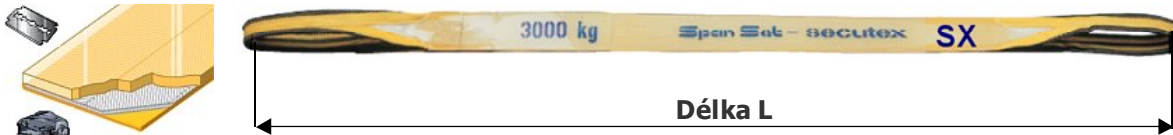

Pásy SX s ochranou ŘEZ/ODĚR
 Ceník od 13. 5. 2022

SpanSet PB-SX - dvouvrstvé textilní pásy s ochranou ŘEZ/ODĚR a textilními oky

Ploché textilní pásy SX s nanosenou PU ochranou jsou opatřeny dvěma povrchovými úpravami: na jedné straně polyuretanová vrstva, která přináší extrémní odolnost proti řezu a na druhé straně povrchová úprava zamezující poškození pásu oděrem.

Označení	Barva pásu	Nosnost (kg)	Šířka pásu (mm)	Cena (Kč) za délku pásu						Cena za další metr délky (Kč)	Cena za úpravu pásů (Kč/m)	
				2 m	3 m	4 m	5 m	6 m	8 m		Armatura (A)	Broušený povrch (S)
PB 1000-SX/L	Fialová	1000	30	4 294,-	5 833,-	7 387,-	8 941,-	10 480,-	13 589,-	1 409,-	285,-	140,-
PB 2000-SX/L	Zelená	2000	60	5 945,-	8 141,-	10 320,-	12 514,-	14 693,-	19 068,-	1 982,-	398,-	199,-
PB 3000-SX/L	Žlutá	3000	90	8 044,-	11 137,-	14 229,-	17 338,-	20 430,-	26 616,-	2 812,-	566,-	280,-
PB 4000-SX/L	Šedá	4000	120	9 822,-	13 844,-	17 866,-	21 888,-	25 911,-	33 938,-	3 657,-	733,-	367,-
PB 5000-SX/L	Červená	5000	150	12 195,-	17 226,-	22 256,-	27 304,-	32 336,-	42 414,-	4 574,-	916,-	457,-
PB 6000-SX/L	Hnědá	6000	180	14 165,-	20 398,-	26 616,-	32 832,-	39 065,-	51 516,-	5 653,-	1 129,-	566,-
PB 8000-SX/L	Modrá	8000	240	24 468,-	31 711,-	38 953,-	46 212,-	60 696,-	6 584,-	1 319,-	661,-	661,-
PB 10000-SX/L	Oranžová	10000	300	30 269,-	38 649,-	47 029,-	55 409,-	72 170,-	7 619,-	1 516,-	764,-	764,-

Vyztužená ochranná PU vrstva: Ochranná PU vrstva proti řezu může být vyztužena kovovými destičkami, které odstraňují riziko průniku ostrých hran do nosného vlákna.
 Označení

Zdrsňená ochranná PU vrstva: Broušený povrch ochranné PU vrstvy proti řezu s drenážními rýhami dosahuje perfektní přilnavosti k velkým a olejnatým povrchům manipulovaných břemen.