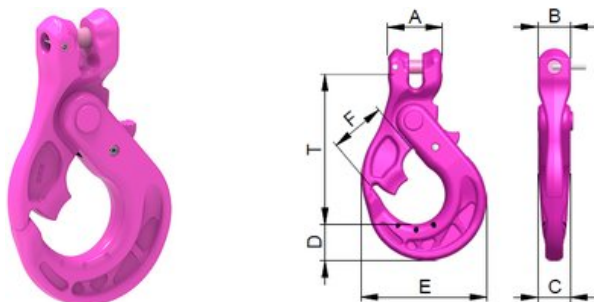

* Platí pro set 4 kusů.

Ceny bez DPH.

Kontejnerové háky

Ceník od 26. 3. 2020

Kontejnerové háky VMAGH

Vysokopevnostní hák VMAGH je automatický kontejnerový hák s distančním výstupkem, který zabraňuje volnému pohybu háku na čepu. Využívají se v těžkých provozech s velkou četností používání.

Typ	Nosnost (kg)	Rozměry (mm)							Hmotnost (kg)	Cena (Kč)
		T	A	B	C	D	E	F		
VMAGH-13	6700	167	61	37	36	40	137	50	3	4 991,-

Kontejnerová oka VMEG

Vysokopevnostní oka VMEG jsou kontejnerové oka kosočtvercového tvaru. Mají zabudovanou pojistku, která zabraňuje uvolnění háku z čepu kontejneru. Využívají se v těžkých provozech s velkou četností používání.