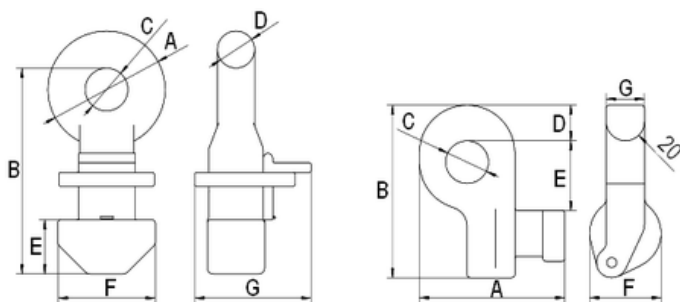

Kontejnerové háky

Ceník od 26. 3. 2020

Kontejnerové háky CH-3

Kontejnerové háky CH-3 jsou určeny pro boční uchycení kontejneru s pomocí jeřábové traverzy. Dodávají se v levém a pravém provedení natočené o 45° nebo v přímém provedení. Nosnost jednoho háku CH-3 je 12,5 t.

Typ	Nosnost (t)	Rozměry (mm)						Hmotnost (kg)	Cena (Kč)
		A	L	E	B	H	G		
CH-3 přímý	12,5	25	187	70	46	47	75	3,8	2 432,-
CH-3, 45° levý	12,5	25	187	70	46	47	75	3,8	3 611,-
CH-3, 45° pravý	12,5	25	187	70	46	47	75	3,8	3 611,-

Typ TCU se na kontejneru upevňuje ze strany (nahore nebo dole) a proti náhodnému uvolnění se zajišťuje čepem ovládaným pružinou.

Typ	Nosnost* (kg)	Rozměry (mm)							Hmotnost* (kg)	Cena za sadu 4 ks (Kč)
		A	B	C	D	E	F	G		
TCU 32	32000	152	181	45	37	73	75	40	19,5	13 300,-
TCU 40	40000	152	181	45	37	73	75	40	19,5	13 300,-
TCO 56	56000	123	217	45	39	57	101	121	30,1	16 100,-