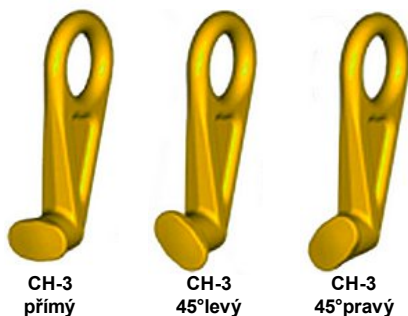

Kontejnerové háky

Ceník od 26. 3. 2020

Kontejnerové háky CH-3

Kontejnerové háky CH-3 jsou určeny pro boční uchycení kontejneru s pomocí jeřábové traverzy. Dodávají se v levém a pravém provedení natočené o 45° nebo v přímém provedení. Nosnost jednoho háku CH-3 je 12,5 t.

Typ	Nosnost (t)	Rozměry (mm)						Hmotnost (kg)	Cena (Kč)
		A	L	E	B	H	G		
CH-3 přímý	12,5	25	187	70	46	47	75	3,8	2 432,-
CH-3, 45° levý	12,5	25	187	70	46	47	75	3,8	3 611,-
CH-3, 45° pravý	12,5	25	187	70	46	47	75	3,8	3 611,-

Kontejnerové háky TCO/TCU

Tyto háky slouží jako flexibilní vázací prostředky pro transport kontejnerů. Jednu sadu tvoří 4 kusy háků s celkovou nosností až 56 t (viz tabulka). K dispozici jsou dva typy, které je možné upevnit na kontejner buď nahoře nebo dole:

Typ TCO se zavěšuje kolmo do otvorů nahoře na kontejneru. Otočením o 90° se hák TCO zablokuje a zajišť. Transport kontejneru potom probíhá pomocí rámové traverzy, která se s transportními háky spojuje pomocí lan, řetězů nebo pásů.