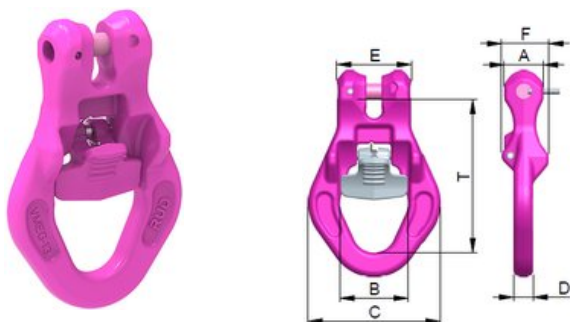

* Platí pro set 4 kusů.

Ceny bez DPH.

Kontejnerové háky

Ceník od 26. 3. 2020

Kontejnerové háky VMAGH

Vysokopevnostní hák VMAGH je automatický kontejnerový hák s distančním výstupkem, který zabraňuje volnému pohybu háku na čepu. Využívají se v těžkých provozech s velkou četností používání.

Typ	Nosnost (kg)	Rozměry (mm)							Hmotnost (kg)	Cena (Kč)
		T	A	B	C	D	E	F		
VMAGH-13	6700	167	61	37	36	40	137	50	3	4 991,-

Kontejnerová oka VMEG

Vysokopevnostní oka VMEG jsou kontejnerové oka kosočtvercového tvaru. Mají zabudovanou pojistku, která zabraňuje uvolnění háku z čepu kontejneru. Využívají se v těžkých provozech s velkou četností používání.