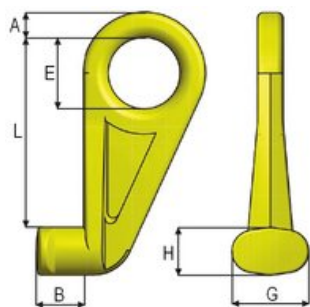

Kontejnerové háky

Ceník od 26. 3. 2020

Kontejnerové háky CH-3

Kontejnerové háky CH-3 jsou určeny pro boční uchycení kontejneru s pomocí jeřábové traverzy. Dodávají se v levém a pravém provedení natočené o 45° nebo v přímém provedení. Nosnost jednoho háku CH-3 je 12,5 t.

Typ	Nosnost (t)	Rozměry (mm)						Hmotnost (kg)	Cena (Kč)
		A	L	E	B	H	G		
CH-3 přímý	12,5	25	187	70	46	47	75	3,8	2 432,-
CH-3, 45° levý	12,5	25	187	70	46	47	75	3,8	3 611,-
CH-3, 45° pravý	12,5	25	187	70	46	47	75	3,8	3 611,-

Kontejnerové háky TCO/TCU

Tyto háky slouží jako flexibilní vázací prostředky pro transport kontejnerů. Jednu sadu tvoří 4 kusy háků s celkovou nosností až 56 t (viz tabulka). K dispozici jsou dva typy, které je možné upevnit na kontejner buď nahoře nebo dole:

Typ TCO se zavěšuje kolmo do otvorů nahoře na kontejneru. Otočením o 90° se hák TCO zablokuje a zajišť. Transport kontejneru potom probíhá pomocí rámové traverzy, která se s transportními háky spojuje pomocí lan, řetězů nebo pásů.