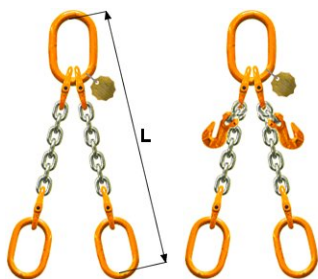

Ceny bez DPH.

Řetězové úvazky jakostní třídy 10 - Winner
 Ceník od 7. 2. 2018

1W - AW

Jednoprarmenné řetězové úvazky tř. 10 s koncovými oky AW

Označení	Ø řetězu d mm	Nosnost kg	Cena za 1 m bez zkracovačů Kč	Cena za 1 m se zkracovači Kč	Cena za další metr Kč
1W - AW - 6 x L	6	1 400	1 148,-	1 415,-	198,-
1W - AW - 8 x L	8	2 500	1 404,-	1 689,-	290,-
1W - AW - 10 x L	10	4 000	1 719,-	2 192,-	373,-
1W - AW - 13 x L	13	6 700	2 661,-	3 540,-	661,-
1W - AW - 16 x L	16	10 000	4 224,-	5 614,-	988,-
1W - AW - 19 x L	19	14 000	6 889,-	9 059,-	1 617,-
1W - AW - 22 x L	22	19 000	10 198,-	13 420,-	2 830,-

2W - AW

Dvoupřarmenné řetězové úvazky tř. 10 s koncovými oky AW

Označení	Ø řetězu d mm	Nosnost při úhlu (kg)		Cena za 1 m bez zkracovačů Kč	Cena za 1 m se zkracovači Kč	Cena za další metr Kč
		0° - 45°	45° - 60°			
2W - AW - 6 x L	6	2 000	1 400	1 980,-	2 514,-	396,-
2W - AW - 8 x L	8	3 550	2 500	2 524,-	3 094,-	580,-
2W - AW - 10 x L	10	5 600	4 000	3 204,-	4 150,-	746,-
2W - AW - 13 x L	13	9 500	6 700	4 852,-	6 610,-	1 322,-
2W - AW - 16 x L	16	14 000	10 000	8 197,-	10 977,-	1 976,-
2W - AW - 19 x L	19	20 000	14 000	12 914,-	17 254,-	3 234,-
2W - AW - 22 x L	22	26 500	19 000	19 995,-	26 439,-	5 660,-