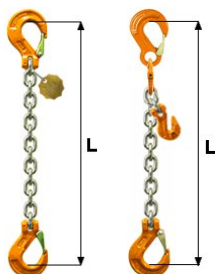

4W - AW

Čtyřpřarmenné řetězové úvazky tř. 10 s koncovými oky AW

Označení	Ø řetězu d mm	Nosnost při úhlu (kg)		Cena za 1 m bez zkracovačů Kč	Cena za 1 m se zkracovači Kč	Cena za další metr Kč
		0° - 45°	45° - 60°			
4W - AW - 6 x L	6	3 000	2 120	4 062,-	5 130,-	792,-
4W - AW - 8 x L	8	5 300	3 750	5 188,-	6 328,-	1 160,-
4W - AW - 10 x L	10	8 000	6 000	6 604,-	8 496,-	1 492,-
4W - AW - 13 x L	13	14 000	10 000	10 604,-	14 120,-	2 644,-
4W - AW - 16 x L	16	21 200	15 000	16 757,-	22 317,-	3 952,-
4W - AW - 19 x L	19	30 000	21 200	29 931,-	38 611,-	6 468,-
4W - AW - 22 x L	22	40 000	28 000	41 990,-	54 878,-	11 320,-

Uvedené ceny jsou za řetězové úvazky se standardními komponenty. Ceny úvazků s jinými komponenty nebo úvazků jiných konstrukcí sdělíme na vyžádání.

Web produktu: <http://www.tedox.cz/retazove-uvazky-winner-tridy-10>

Ceny bez DPH.

Řetězové úvazky jakostní třídy 10 - Winner

ceník od 7. 2. 2018

1KHSW - KHSW

Jednoprarmenné řetězové úvazky tř. 10 HÁK - HÁK

Označení	Ø řetězu d mm	Nosnost kg	Cena za 1 m bez zkracovačů Kč	Cena za 1 m se zkracovači Kč	Cena za další metr Kč
1KHSW - KHSW - 6 x L	6	1 400	930,-	1 365,-	198,-
1KHSW - KHSW - 8 x L	8	2 500	1 222,-	1 679,-	290,-
1KHSW - KHSW - 10 x L	10	4 000	1 665,-	2 298,-	373,-
1KHSW - KHSW - 13 x L	13	6 700	2 705,-	3 820,-	661,-
1KHSW - KHSW - 16 x L	16	10 000	4 450,-	6 400,-	988,-
1KHSW - KHSW - 19 x L	19	14 000	7 931,-	10 712,-	1 617,-
1KHSW - KHSW - 22 x L	22	19 000	12 666,-	16 380,-	2 830,-