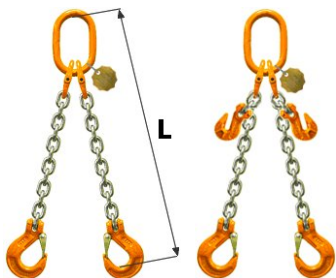

Řetězové úvazky jakostní třídy 10 - Winner

Ceník od 7. 2. 2018

1W - KHSW

Jednoprarmenné řetězové úvazky tř. 10 s koncovými háky KHSW

Označení	Ø řetězu d mm	Nosnost kg	Cena za 1 m bez zkracovačů Kč	Cena za 1 m se zkracovači Kč	Cena za další metr Kč
1W - KHSW - 6 x L	6	1 400	1 039,-	1 306,-	198,-
1W - KHSW - 8 x L	8	2 500	1 313,-	1 598,-	290,-
1W - KHSW - 10 x L	10	4 000	1 692,-	2 165,-	373,-
1W - KHSW - 13 x L	13	6 700	2 683,-	3 562,-	661,-
1W - KHSW - 16 x L	16	10 000	4 337,-	5 727,-	988,-
1W - KHSW - 19 x L	19	14 000	7 410,-	9 580,-	1 617,-
1W - KHSW - 22 x L	22	19 000	11 432,-	14 654,-	2 830,-

2W - KHSW

Dvupramenné řetězové úvazky tř. 10 s koncovými háky KHSW

Označení	Ø řetězu d mm	Nosnost při úhlu (kg)		Cena za 1 m bez zkracovačů Kč	Cena za 1 m se zkracovači Kč	Cena za další metr Kč
		0° - 45°	45° - 60°			
2W - KHSW - 6 x L	6	2 000	1 400	1 762,-	2 296,-	396,-
2W - KHSW - 8 x L	8	3 550	2 500	2 342,-	2 912,-	580,-
2W - KHSW - 10 x L	10	5 600	4 000	3 150,-	4 096,-	746,-
2W - KHSW - 13 x L	13	9 500	6 700	4 896,-	6 654,-	1 322,-
2W - KHSW - 16 x L	16	14 000	10 000	8 423,-	11 203,-	1 976,-
2W - KHSW - 19 x L	19	20 000	14 000	13 956,-	18 296,-	3 234,-
2W - KHSW - 22 x L	22	26 500	19 000	22 463,-	28 907,-	5 660,-