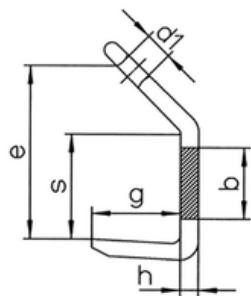

Stohovací háky GH/GHW

Stohovací háky GH/GHW, nosnost v páru 2000 kg - 11200 kg, výrobce Pewag (Rakousko)

Stohovací háky slouží ke zvedání svazků plechů a velkých plátů. Používají se vždy v páru při dodržení svěrného úhlu pramenů vázacího prostředku 60° - 90°.

Typ	Nosnost (kg/ks)	Nosnost v páru (kg)	Rozměry (mm)					Hmotnost (kg/ks)	Cena (Kč/ks)
			s	b	g	d	e		
GHW 5-6	1500	2000	100	190	65	20	201	1,9	5 341,-
GHW 7-8	2500	3550	150	252	100	27	296	5,4	11 034,-
GHW 10	4000	5600	200	380	130	40	402	16,1	19 925,-

Ceny bez DPH.

Stohovací háky

Ceník od 9. 5. 2022

Stohovací háky BWW

Stohovací háky BWW jsou určeny k horizontálnímu transportu plechů. Používají se vždy s 3 nebo 4 pramenným úvazkem při úhlu sklonu pramenů od 15° - 30°. Nosnost 2500 - 19000 kg, výrobce Pewag (Rakousko)

Typ	Nosnost (kg/ks)	Rozměry (mm)						Hmotnost (kg/ks)	Cena (Kč/ks)
		e	s	b	h	d1	g		
BWW 7/8	2500	131	80	50	18	28	55	1,5	3 615,-
BWW 10	4000	168	100	70	20	36	65	2,8	5 168,-
BWW 13	6700	207	130	80	26	40	90	5,3	7 149,-
BWW 16	10000	261	160	100	33	50	110	10,5	15 063,-
BWW 19/20	16000	302	185	120	40	60	130	17,5	20 881,-
BWW 22	19000	363	220	140	50	75	150	30,5	33 232,-