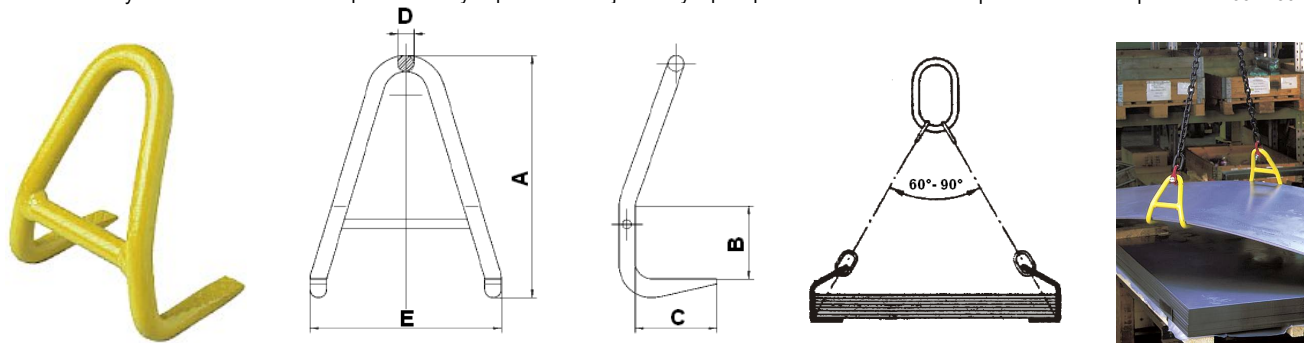

Stohovací háky

Ceník od 9. 5. 2022

Stohovací háky BVH

Stohovací háky BVH, nosnost v páru 700 kg - 10500 kg, výrobce TIGRIP - COLUMBUS MCKINNON (Německo)

Stohovací háky slouží ke zvedání svazků plechů a velkých plátů. Používají se vždy v páru při dodržení svěrného úhlu pramenů vázacího prostředku 60° - 90°.

Stohovací háky GH/GHW

Stohovací háky GH/GHW, nosnost v páru 2000 kg - 11200 kg, výrobce Pewag (Rakousko)

Stohovací háky slouží ke zvedání svazků plechů a velkých plátů. Používají se vždy v páru při dodržení svěrného úhlu pramenů vázacího prostředku 60° - 90°.

Ceny bez DPH.

Stohovací háky

Ceník od 9. 5. 2022

Stohovací háky BWW

Stohovací háky BWW jsou určeny k horizontálnímu transportu plechů. Používají se vždy s 3 nebo 4 pramenným úvazkem při úhlu sklonu pramenů od 15° - 30°. Nosnost 2500 - 19000 kg, výrobce Pewag (Rakousko)