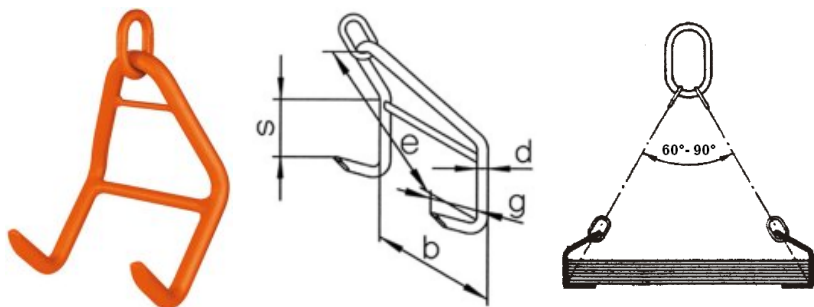

Stohovací háky

Ceník od 9. 5. 2022

Stohovací háky BVH

Stohovací háky BVH, nosnost v páru 700 kg - 10500 kg, výrobce TIGRIP - COLUMBUS MCKINNON (Německo)

Stohovací háky slouží ke zvedání svazků plechů a velkých plátů. Používají se vždy v páru při dodržení svěrného úhlu pramenů vázacího prostředku 60° - 90°.

Typ	Nosnost (kg/ks)	Nosnost v páru (kg)	Rozměry (mm)					Hmotnost (kg/ks)	Cena (Kč/ks)
			A	B	C	D	E		
BVH 0,5	500	700	180	50	80	18	150	1,2	3 348,-
BVH 1,12	1120	1570	210	60	95	20	170	1,4	4 860,-
BVH 1,5	1500	2100	240	70	105	22	200	2,4	5 589,-
BVH 2,0	2000	2800	280	80	115	26	220	3,9	6 048,-
BVH 2,5	2500	3500	340	100	120	32	270	8,2	9 423,-
BVH 3,2	3200	4500	400	120	140	32	320	8,3	10 098,-
BVH 4,0	4000	5600	530	160	180	36	420	13,6	12 690,-
BVH 5,0	5000	7000	660	200	210	40	520	21	14 904,-
BVH 6,0	6000	8400	800	250	250	50	640	39	20 142,-
BVH 7,5	7500	10500	980	300	300	60	760	60	30 375,-

Stohovací háky GH/GHW

Stohovací háky GH/GHW, nosnost v páru 2000 kg - 11200 kg, výrobce Pewag (Rakousko)

Stohovací háky slouží ke zvedání svazků plechů a velkých plátů. Používají se vždy v páru při dodržení svěrného úhlu pramenů vázacího prostředku 60° - 90°.