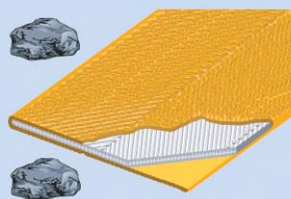

Textilní úvazky s nanesenou ochranou

Vázací popruhy s ochranou vrstvou Secutex®

- Ochranná vrstva secutex®** zabraňuje poškození popruhu při manipulaci s břemeny s drsným povrchem.
- Ochranná vrstva secutex®** přiléhá k ostrým hranám břemena a bezpečně chrání popruh před proříznutím.
- Vázací popruhy s ochrannou vrstvou secutex®** přiléhají měkce ke zvedanému břemenu a zvětšují na kritických hranách rádius. Zvedací síly se rozloží do velké plochy a břemeno zůstane nepoškozeno.
- Vázací popruhy s ochrannou vrstvou secutex®** jsou snadno manipulovatelné a to především díky vlastní nízké hmotnosti.
- Ochranná vrstva secutex®** několikanásobně prodlužuje životnost vázacího popruhu je proto hospodárným řešením.

Tři typy možných zakončení

S textilními oky

S kovovými oky

S c-háčkem

P2 - vázací popruh tkaný (plochý) s ochrannou vrstvou proti oděru

Vázací popruhy P2 se používají na břemena s drsným a hrubým povrchem, kde by standardnímu pásu hrozilo poškození. Povrchová ochranná vrstva nanesená z obou stran dosahuje extrémně silné odolnosti proti oděru a minimální možnosti sklouznutí z břemene.

Textilní úvazky s nanesenou ochranou

SX – vázací popruh tkaný (plochý) s ochrannými vrstvami proti oděru a řezu

Vázací popruhy SX jsou opatřeny dvěma rozdílnými povrchovými úpravami: na jedné straně polyuretanová vrstva, která přináší extrémní odolnost proti řezu a na druhé straně povrchová úprava zamezující poškození pásu oděrem.