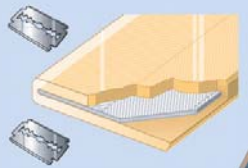

Textilní úvazky s nanesenou ochranou

SX – vázací popruh tkaný (plochý) s ochrannými vrstvami proti oděru a řezu

Vázací popruhy SX jsou opatřeny dvěma rozdílnými povrchovými úpravami: na jedné straně polyuretanová vrstva, která přináší extrémní odolnost proti řezu a na druhé straně povrchová úprava zamezující poškození pásu oděrem.

Armatura pro extrémně ostré hrany

Provedení s armaturou odstraňuje riziko průniku ostrých hran do nosného vlákna popruhu. Při objednání se označuje takový popruh:

PB 2000-SX(A) / 3m

			Nosnost v kg pro jednotlivý způsob vázání						
SX	SX-C	SX-DD	Barva popruhu	Šířka pásu mm	β = 0°	β = 0°	β = 0° - 6°	Závěs podvlečením	
					Přímý závěs	Na smyčku	Rovnoběžný	β = 0° - 45°	β = 45° - 60°
			Koeficient	1	0,8	2	1,4	1	
PB 1000-SX	PB 1000-SX-C	PB 1000-SX-DD	Fialová	30	1000	800	2000	1400	1000
PB 2000-SX	PB 2000-SX-C	PB 2000-SX-DD	Zelená	60	2000	1600	4000	2800	2000
PB 3000-SX	PB 3000-SX-C	PB 3000-SX-DD	Žlutá	90	3000	2400	6000	4200	3000
PB 4000-SX	PB 4000-SX-C	PB 4000-SX-DD	Šedá	120	4000	3200	8000	5600	4000
PB 5000-SX	PB 5000-SX-C	PB 5000-SX-DD	Červená	150	5000	4000	10000	7000	5000
PB 6000-SX	-	PB 6000-SX-DD	Hnědá	180	6000	4800	12000	8400	6000
PB 8000-SX	-	PB 8000-SX-DD	Modrá	240	8000	6400	16000	11200	8000
PB 10000-SX	-	PB 10000-SX-DD	Oranžová	300	10000	8000	20000	14000	10000

Příklad objednávky: Vázací popruh s text. oky SX, nosnost 2t, délka L = 3m...PB 2000-SX / 3m, Vázací popruh s C-háčkem SX-C, nosnost 2t, délka L = 3m...PB 2000-SX-C / 3m, Vázací popruh s kovovými oky SX-DD, nosnost 2t, délka L = 3m...PB 2000-SX-DD / 3m

S2 – vázací popruh tkaný (plochý) s ochrannou vrstvou proti řezu

Vázací popruhy S2 jsou opatřeny z obou stran povrchovou úpravou, která je extrémně odolná proti řezu. Proto je možné využít obě strany popruhu jako vázací strany – dvojnásobná bezpečnost.