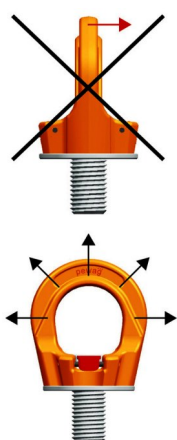

PLGW - šroubovací otočné body

Ceník od 1. 1. 2019

PLGW Basic

Pro montáž i demontáž šroubovacího bodu je zapotřebí imbusový klíč příslušné velikosti - viz tabulka níže.

PLGW Supreme

Patentovaný systém umožňuje utažení nebo povolání šroubovacího bodu bez použití náradí.

Typ	Závit M	Základní nosnost (t)	Rozměry (mm)									Hmotnost (kg)	PLGW Basic stand. závit cena (Kč)	PLGW Supreme stand. závit cena (Kč)	PLGW Supreme speciální délka závitů do n _{max} . cena (Kč)
			a	b	c	d	e	ø	n	n _{max}	imbus klíč				
PLGW 0,3 M8	M8	0,3	25	45	10	27	53	35	15	90	6	0,20	745,-	1 210,-	2 001,-
PLGW 0,5 M10	M10	0,5	25	45	10	27	53	35	15	160	6	0,21	748,-	1 223,-	2 092,-
PLGW 0,7 M12	M12	0,7	30	55	12	32	63	43	20	160	8	0,32	852,-	1 254,-	2 554,-
PLGW 1,5 M16	M16	1,5	35	64	14	36	70	50	25	160	10	0,48	986,-	1 461,-	2 657,-
PLGW 2,3 M20	M20	2,3	40	73	16	41	81	54	30	160	12	0,58	1 232,-	1 657,-	3 115,-
PLGW 3,2 M24	M24	3,2	50	86	18	50	93	69	35	-	14	1,10	1 616,-	2 186,-	-
PLGW 4,9 M30	M30	4,9	60	110	25	60	114	90	45	-	17	2,20	2 468,-	3 370,-	-
PLGW 7 M36	M36	7	70	132	31	70	136	108	55	-	19	3,80	3 397,-	4 526,-	-
PLGW 9 M42	M42	9	80	152	36	72	153	126	65	-	22	5,70	4 656,-	6 114,-	-
PLGW 12 M48	M48	12	95	179	42	88	179	148	75	-	24	8,90	6 691,-	7 809,-	-

Na vyžádání lze dodat rovněž se závit UNC.

Web produktu: <http://www.tedox.cz/plgw>