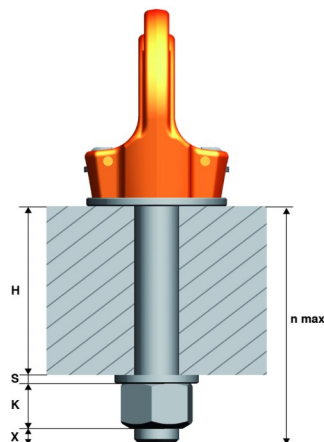

PLGW - šroubovací otočné body

Ceník od 1. 1. 2019

PLGW Basic

Pro montáž i demontáž šroubovacího bodu je zapotřebí imbusový klíč příslušné velikosti - viz tabulka níže.

PLGW Supreme

Patentovaný systém umožňuje utažení nebo povolání šroubovacího bodu bez použití náradí.

Typ	Závit M	Základní nosnost (t)	Rozměry (mm)									Hmotnost (kg)	PLGW Basic stand. závit cena (Kč)	PLGW Supreme stand. závit cena (Kč)	PLGW Supreme speciální délka závitů do n _{max} . cena (Kč)
			a	b	c	d	e	ø	n	n _{max}	imbus klíč				
PLGW 0,3 M8	M8	0,3	25	45	10	27	53	35	15	90	6	0,20	745,-	1 210,-	2 001,-
PLGW 0,5 M10	M10	0,5	25	45	10	27	53	35	15	160	6	0,21	748,-	1 223,-	2 092,-
PLGW 0,7 M12	M12	0,7	30	55	12	32	63	43	20	160	8	0,32	852,-	1 254,-	2 554,-
PLGW 1,5 M16	M16	1,5	35	64	14	36	70	50	25	160	10	0,48	986,-	1 461,-	2 657,-
PLGW 2,3 M20	M20	2,3	40	73	16	41	81	54	30	160	12	0,58	1 232,-	1 657,-	3 115,-
PLGW 3,2 M24	M24	3,2	50	86	18	50	93	69	35	-	14	1,10	1 616,-	2 186,-	-
PLGW 4,9 M30	M30	4,9	60	110	25	60	114	90	45	-	17	2,20	2 468,-	3 370,-	-
PLGW 7 M36	M36	7	70	132	31	70	136	108	55	-	19	3,80	3 397,-	4 526,-	-
PLGW 9 M42	M42	9	80	152	36	72	153	126	65	-	22	5,70	4 656,-	6 114,-	-
PLGW 12 M48	M48	12	95	179	42	88	179	148	75	-	24	8,90	6 691,-	7 809,-	-