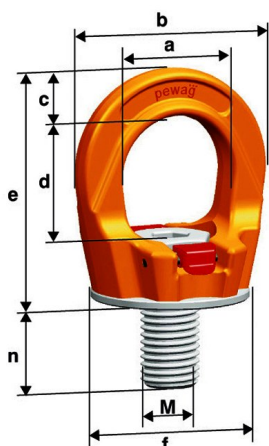

PLGW - šroubovací otočné body

Ceník od 1. 1. 2019

PLGW Basic

Pro montáž i demontáž šroubovacího bodu je zapotřebí imbusový klíč příslušné velikosti - viz tabulka níže.

PLGW Supreme

Patentovaný systém umožňuje utažení nebo povolání šroubovacího bodu bez použití náradí.

Typ	Závit M	Základní nosnost (t)	Rozměry (mm)									Hmotnost (kg)	PLGW Basic stand. závit cena (Kč)	PLGW Supreme stand. závit cena (Kč)	PLGW Supreme speciální délka závitů do n _{max} . cena (Kč)
			a	b	c	d	e	ø	n	n _{max}	imbus klíč				
PLGW 0,3 M8	M8	0,3	25	45	10	27	53	35	15	90	6	0,20	745,-	1 210,-	2 001,-
PLGW 0,5 M10	M10	0,5	25	45	10	27	53	35	15	160	6	0,21	748,-	1 223,-	2 092,-
PLGW 0,7 M12	M12	0,7	30	55	12	32	63	43	20	160	8	0,32	852,-	1 254,-	2 554,-
PLGW 1,5 M16	M16	1,5	35	64	14	36	70	50	25	160	10	0,48	986,-	1 461,-	2 657,-
PLGW 2,3 M20	M20	2,3	40	73	16	41	81	54	30	160	12	0,58	1 232,-	1 657,-	3 115,-
PLGW 3,2 M24	M24	3,2	50	86	18	50	93	69	35	-	14	1,10	1 616,-	2 186,-	-
PLGW 4,9 M30	M30	4,9	60	110	25	60	114	90	45	-	17	2,20	2 468,-	3 370,-	-
PLGW 7 M36	M36	7	70	132	31	70	136	108	55	-	19	3,80	3 397,-	4 526,-	-
PLGW 9 M42	M42	9	80	152	36	72	153	126	65	-	22	5,70	4 656,-	6 114,-	-
PLGW 12 M48	M48	12	95	179	42	88	179	148	75	-	24	8,90	6 691,-	7 809,-	-

Na vyžádání lze dodat rovněž se závit UNC.

Web produktu: <http://www.tedox.cz/plgw>