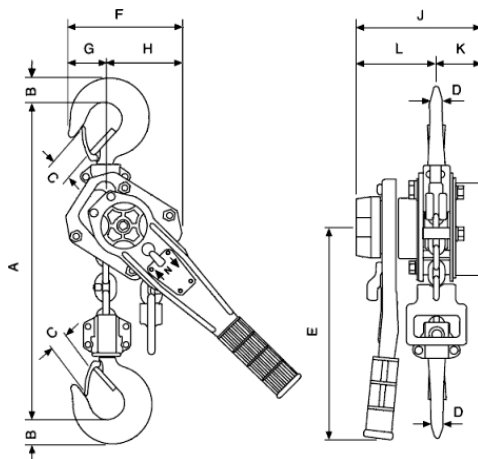

Řehtačkové řetězové zvedáky Yale PT

Ceník od 24. 3. 2020

Řehtačkové řetězové zvedáky Yale PT

Pákové řehtačkové řetězové zvedáky Yale PT s článkovým řetězem, nosnost 800 kg - 6300 kg.

Typ	Nosnost (kg)	Základní zdvih (m)	Počet nosných řetězů	Rozměr řetězu d x t (palec)	Zdvih při jednom otočení pákou (mm)	Potřebná síla při plném zatížení (daN)	Hmotnost při zdvihu 1,5 m (kg)	Cena (Kč)	Cena za další metr zdvihu (Kč)
PT 800	800	1,5	1	5,6×17,1	24	26	5,5	10 332,-	420,-
PT 1600	1.600	1,5	1	7,1×21,2	23	30	9,6	13 468,-	532,-
PT 3200	3.200	1,5	1	9×27,2	16	38	16,0	19 040,-	840,-
PT 6300	6.300	1,5	2	9×27,2	8	39	31,0	30 016,-	1 680,-

Typ	Rozměry (mm)										
	A _{min}	B	C	D	E	F	G	H	J	K	L
PT 800	290	21	24	13	235	120	38	82	142	52	90
PT 1600	330	27	31	20	370	138	41	97	163	65	98
PT 3200	430	36	35	24	370	177	53	124	185	83	102
PT 6300	580	53	46	43	370	259	85	174	185	83	102