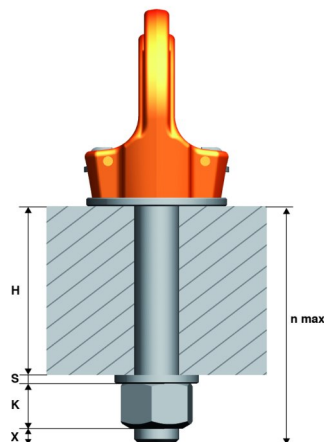

## PLGW - šroubovací otočné body

Ceník od 7. 2. 2018

### PLGW Basic

Pro montáž i demontáž šroubovacího bodu je zapotřebí imbusový klíč příslušné velikosti - viz tabulka níže.

### PLGW Supreme

Patentovaný systém umožňuje utažení nebo povolání šroubovacího bodu bez použití náradí.

Typ	Závit M	Základní nosnost (t)	Rozměry (mm)									Hmotnost (kg)	PLGW Basic stand. závit cena (Kč)	PLGW Supreme stand. závit cena (Kč)	PLGW Supreme speciální délka závitů do nmax. cena (Kč)
			a	b	c	d	e	ø	n	n <sub>max</sub>	imbus klíč				
PLGW 0,3 M8	M8	0,3	25	45	10	27	53	35	15	90	6	0,17	725,-	1 178,-	1 946,-
PLGW 0,5 M10	M10	0,5	25	45	10	27	53	35	15	160	6	0,18	728,-	1 190,-	2 035,-
PLGW 0,7 M12	M12	0,7	30	55	12	32	63	43	20	160	8	0,29	828,-	1 220,-	2 484,-
PLGW 1,5 M16	M16	1,5	35	64	14	36	70	50	25	160	10	0,45	960,-	1 422,-	2 585,-
PLGW 2 M20	M20	2	40	69	16	41	78	54	30	160	12	0,58	1 199,-	1 611,-	3 029,-
PLGW 3 M24	M24	3	50	86	18	50	93	69	35	-	14	1,10	1 572,-	2 126,-	-
PLGW 4 M30	M30	4	60	110	25	60	114	90	45	-	17	2,20	2 400,-	3 276,-	-
PLGW 7 M36	M36	7	70	132	31	70	136	108	55	-	19	3,90	3 303,-	4 400,-	-
PLGW 9 M42	M42	9	80	152	36	72	153	126	65	-	22	5,80	4 527,-	5 945,-	-
PLGW 12 M48	M48	12	95	179	42	88	179	148	75	-	24	8,90	6 505,-	7 592,-	-