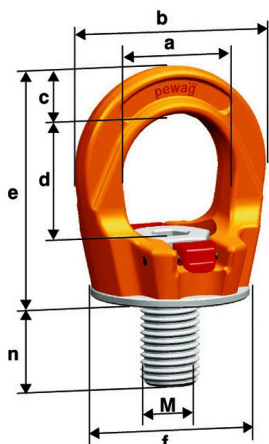

## PLGW - šroubovací otočné body

Ceník od 7. 2. 2018

### PLGW Basic

Pro montáž i demontáž šroubovacího bodu je zapotřebí imbusový klíč příslušné velikosti - viz tabulka níže.

### PLGW Supreme

Patentovaný systém umožňuje utažení nebo povolání šroubovacího bodu bez použití náradí.

Typ	Závit M	Základní nosnost (t)	Rozměry (mm)									Hmotnost (kg)	PLGW Basic stand. závit cena (Kč)	PLGW Supreme stand. závit cena (Kč)	PLGW Supreme speciální délka závitů do nmax. cena (Kč)
			a	b	c	d	e	ø	n	n <sub>max</sub>	imbus klíč				
PLGW 0,3 M8	M8	0,3	25	45	10	27	53	35	15	90	6	0,17	725,-	1 178,-	1 946,-
PLGW 0,5 M10	M10	0,5	25	45	10	27	53	35	15	160	6	0,18	728,-	1 190,-	2 035,-
PLGW 0,7 M12	M12	0,7	30	55	12	32	63	43	20	160	8	0,29	828,-	1 220,-	2 484,-
PLGW 1,5 M16	M16	1,5	35	64	14	36	70	50	25	160	10	0,45	960,-	1 422,-	2 585,-
PLGW 2 M20	M20	2	40	69	16	41	78	54	30	160	12	0,58	1 199,-	1 611,-	3 029,-
PLGW 3 M24	M24	3	50	86	18	50	93	69	35	-	14	1,10	1 572,-	2 126,-	-
PLGW 4 M30	M30	4	60	110	25	60	114	90	45	-	17	2,20	2 400,-	3 276,-	-
PLGW 7 M36	M36	7	70	132	31	70	136	108	55	-	19	3,90	3 303,-	4 400,-	-
PLGW 9 M42	M42	9	80	152	36	72	153	126	65	-	22	5,80	4 527,-	5 945,-	-
PLGW 12 M48	M48	12	95	179	42	88	179	148	75	-	24	8,90	6 505,-	7 592,-	-