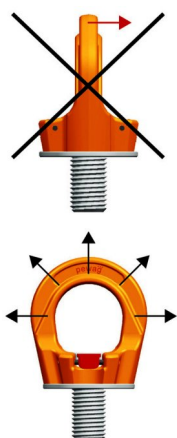

## PLGW - šroubovací otočné body

Ceník od 7. 2. 2018

### PLGW Basic

Pro montáž i demontáž šroubovacího bodu je zapotřebí imbusový klíč příslušné velikosti - viz tabulka níže.

### PLGW Supreme

Patentovaný systém umožňuje utažení nebo povolání šroubovacího bodu bez použití náradí.

Typ	Závit M	Základní nosnost (t)	Rozměry (mm)									Hmotnost (kg)	PLGW Basic stand. závit cena (Kč)	PLGW Supreme stand. závit cena (Kč)	PLGW Supreme speciální délka závitů do nmax. cena (Kč)
			a	b	c	d	e	ø	n	n <sub>max</sub>	imbus klíč				
PLGW 0,3 M8	M8	0,3	25	45	10	27	53	35	15	90	6	0,17	725,-	1 178,-	1 946,-
PLGW 0,5 M10	M10	0,5	25	45	10	27	53	35	15	160	6	0,18	728,-	1 190,-	2 035,-
PLGW 0,7 M12	M12	0,7	30	55	12	32	63	43	20	160	8	0,29	828,-	1 220,-	2 484,-
PLGW 1,5 M16	M16	1,5	35	64	14	36	70	50	25	160	10	0,45	960,-	1 422,-	2 585,-
PLGW 2 M20	M20	2	40	69	16	41	78	54	30	160	12	0,58	1 199,-	1 611,-	3 029,-
PLGW 3 M24	M24	3	50	86	18	50	93	69	35	-	14	1,10	1 572,-	2 126,-	-
PLGW 4 M30	M30	4	60	110	25	60	114	90	45	-	17	2,20	2 400,-	3 276,-	-
PLGW 7 M36	M36	7	70	132	31	70	136	108	55	-	19	3,90	3 303,-	4 400,-	-
PLGW 9 M42	M42	9	80	152	36	72	153	126	65	-	22	5,80	4 527,-	5 945,-	-
PLGW 12 M48	M48	12	95	179	42	88	179	148	75	-	24	8,90	6 505,-	7 592,-	-