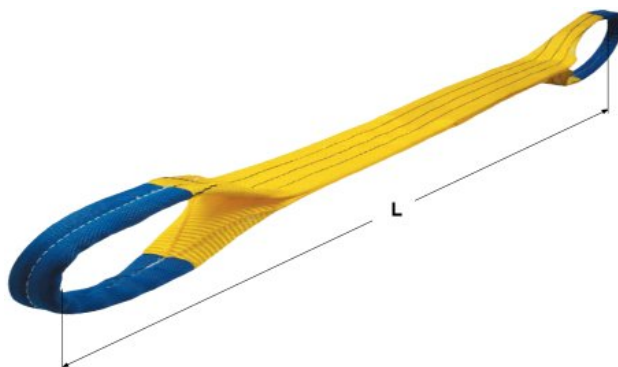

## Dvouvrstvé ploché pásy s textilními oky, typ PP2O

Ceník od 13. 5. 2021

Označení pásu	Nosnost (kg)	Šíře pásu (mm)	Barva pásu	Cena pásu při délce L (Kč)						Cena za další metr délky L (Kč)
				PP2O...010	PP2O...020	PP2O...030	PP2O...040	PP2O...050	PP2O...060	
				1 m	2 m	3 m	4 m	5 m	6 m	
PP2O 010...	1 000	30	Fialová	95,-	144,-	181,-	225,-	262,-	305,-	64,-
PP2O 020...	2 000	60	Zelená	129,-	232,-	308,-	385,-	470,-	569,-	101,-
PP2O 030...	3 000	90	Žlutá	227,-	313,-	450,-	594,-	727,-	938,-	149,-
PP2O 040...	4 000	120	Šedá		446,-	614,-	756,-	1 010,-	1 170,-	203,-
PP2O 050...	5 000	150	Červená		600,-	763,-	1 028,-	1 224,-	1 422,-	258,-
PP2O 060...	6 000	180	Hnědá		1 393,-	1 785,-	2 174,-	2 562,-	2 954,-	375,-
PP2O 080...	8 000	240	Modrá		1 733,-	2 241,-	2 749,-	3 259,-	3 767,-	496,-
PP2O 100...	10 000	300	Oranžová		2 195,-	2 732,-	3 270,-	3 807,-	4 344,-	546,-

Označení pásu	Barva pásu	Šířka pásu mm	Nosnost v kg pro jednotlivý způsob vázání					Ochranné návleky			
			$\beta = 0^\circ$	$\beta = 0^\circ$	$\beta = 0^\circ - 6^\circ$	$\beta = 0^\circ - 45^\circ$	$\beta = 45^\circ - 60^\circ$				
Koeficient			1	0,8	2	1,4	1	PVC	SF-1	SF-2	SC
PP2O 010...	Fialová	30	1000	800	2000	1400	1000	PVC 40	SF-1-30	SF-2-30	SC-30
PP2O 020...	Zelená	60	2000	1600	4000	2800	2000	PVC 70	SF-1-60	SF-2-60	SC-60
PP2O 030...	Žlutá	90	3000	2400	6000	4200	3000	PVC 100	SF-1-90	SF-2-90	SC-90
PP2O 040...	Šedá	120	4000	3200	8000	5600	4000	PVC 120	SF-1-120	SF-2-120	SC-120
PP2O 050...	Červená	150	5000	4000	10000	7000	5000	PVC 160	SF-1-150	SF-2-150	SC-150
PP2O 060...	Hnědá	180	6000	4800	12000	8400	6000	PVC 240	SF-1-180	SF-2-180	SC-180
PP2O 080...	Modrá	240	8000	6400	16000	11200	8000	PVC 240	SF-1-240	SF-2-240	SC-240
PP2O 100...	Oranžová	300	10000	8000	20000	14000	10000	PVC 320	SF-1-300	SF-2-300	SC-300

### PŘÍKLAD OBJEDNÁVKY:

Dvouvrstvý plochý pás s textilními oky, nosnost 2t, délka 3m, šíře pásu 60mm: **PP2O 020 030** nebo **PP2O 2t/3m**

Ceny bez DPH.