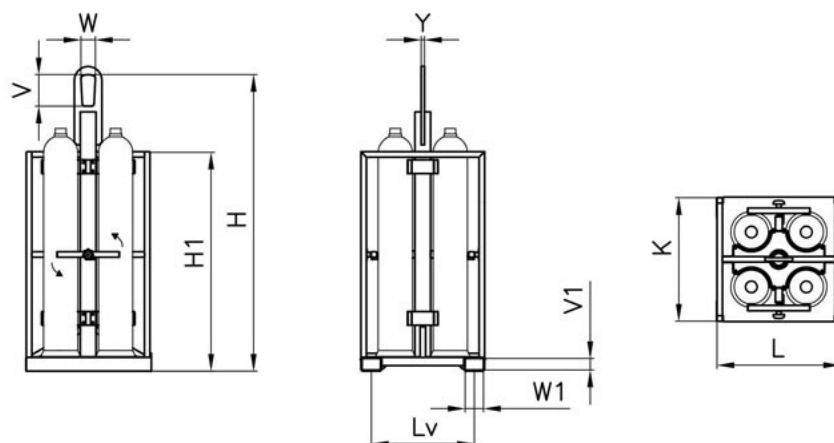

Nosiče lahví na plyn
 Ceník od 1.1. 2017

NLP2V – nosič 2 lahví na plyn

Nosič lahví NLP2V je určen k bezpečné manipulaci se 2 lahvemi na plyn pomocí VZ vozíku nebo jeřábu.

Typ	Q kg	W mm	V mm	Y mm	W1 mm	V1 mm	Lv mm	L mm	K mm	H1 mm	H mm	G kg	Cena Kč
NLP2V 250	250	105	230	16	184	84	650	850	530	2130	2242	100	20 560,-

NLP4V – nosič 4 lahví na plyn

Nosič lahví NLP4V je určen k bezpečné manipulaci se 4 lahvemi na plyn pomocí VZ vozíku nebo jeřábu.

Typ	Q kg	W mm	V mm	Y mm	W1 mm	V1 mm	Y1 mm	L mm	K mm	H1 mm	H mm	G kg	Cena Kč
NLP4V 500	500	105	230	25	134	84	750	900	900	1600	2165	236	32 464,-