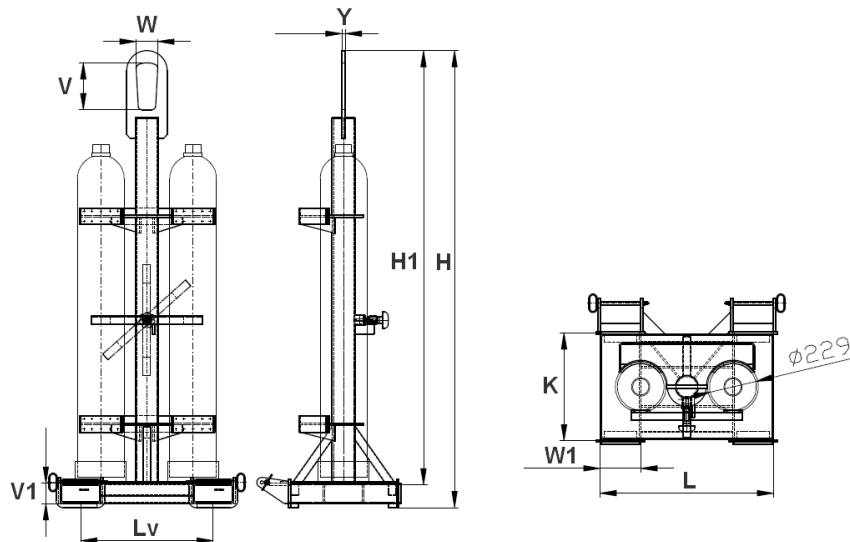

Nosiče lahví na plyn
 Ceník od 1.1. 2017

NLP2V – nosič 2 lahví na plyn

Nosič lahví NLP2V je určen k bezpečné manipulaci se 2 lahvemi na plyn pomocí VZ vozíku nebo jeřábu.

Typ	Q kg	W mm	V mm	Y mm	W1 mm	V1 mm	Lv mm	L mm	K mm	H1 mm	H mm	G kg	Cena Kč
NLP2V 250	250	105	230	16	184	84	650	850	530	2130	2242	100	20 560,-

NLP4V – nosič 4 lahví na plyn

Nosič lahví NLP4V je určen k bezpečné manipulaci se 4 lahvemi na plyn pomocí VZ vozíku nebo jeřábu.

Typ	Q kg	W mm	V mm	Y mm	W1 mm	V1 mm	Y1 mm	L mm	K mm	H1 mm	H mm	G kg	Cena Kč
NLP4V 500	500	105	230	25	134	84	750	900	900	1600	2165	236	32 464,-