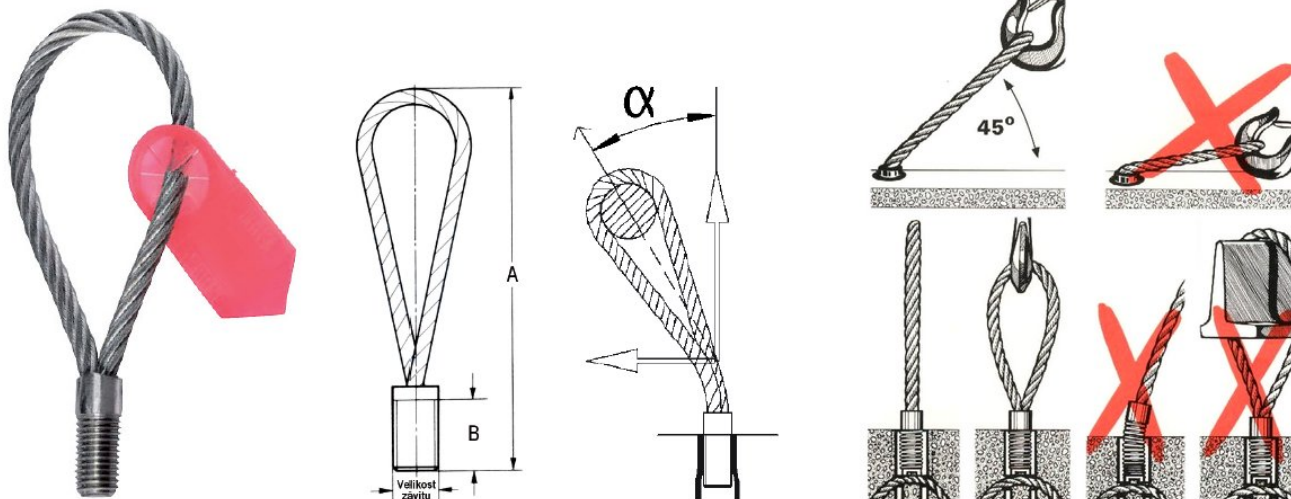

## LANOVÉ ZÁVĚSY SE ZÁVITEM

Ceník od 1. 2. 2018

Lanové závěsy se závitem jsou určeny ke zvedání betonových prefabrikátů. Oko lana je zalisováno do RD závitu nebo M závitu, který se šroubuje do kotvy v prefabrikátu. Jsou opatřeny plastový štítkem s vyznačením nosnosti. Umožňují axiální, ale také šikmé tahy, až pod maximálním úhlem 45° od osy kotvy. Dodávány jsou v rozsahu nosností od 500 kg do 12500 kg.

### Parametry lanových závěsů s „M“ závitem

| Závít M | Nosnost 0° - 30° (kg) | Nosnost 30° - 45° (kg) | Rozměry (mm) |    | Cena (Kč) |
|---------|-----------------------|------------------------|--------------|----|-----------|
|         |                       |                        | A            | B  |           |
| M12     | 500                   | 350                    | 155          | 22 | 188,-     |
| M14     | 800                   | 550                    | 155          | 24 | 199,-     |
| M16     | 1200                  | 850                    | 155          | 27 | 209,-     |
| M18     | 1600                  | 1100                   | 190          | 34 | 250,-     |
| M20     | 2000                  | 1400                   | 215          | 35 | 300,-     |
| M24     | 2500                  | 1750                   | 255          | 37 | 426,-     |
| M30     | 4000                  | 2800                   | 300          | 50 | 687,-     |
| M36     | 6300                  | 4400                   | 340          | 65 | x         |
| M42     | 8000                  | 5600                   | 425          | 70 | 980,-     |
| M52     | 12500                 | 8750                   | 480          | 80 | x         |