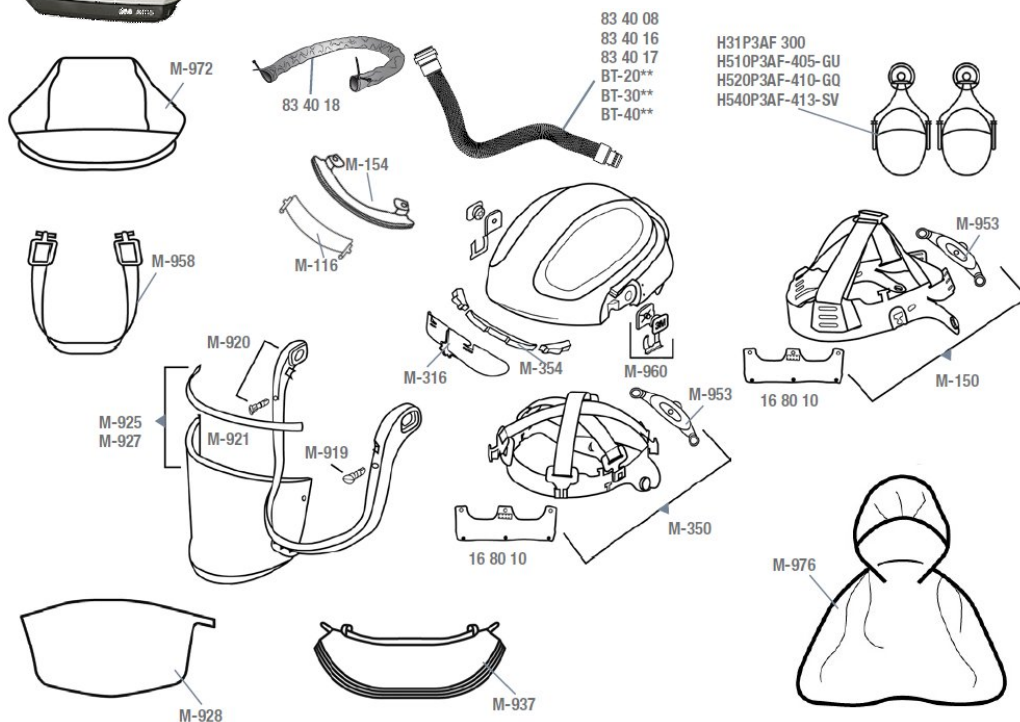

Obj.č.	Název	Bal.	Kč
16 80 10	Potní čelová páska fleecy, bavlna	2 ks	259,-
83 40 08	Dýchací hadice s tlumičem, bez QRS	1 ks	862,-
83 40 16	Dýchací hadice s upínáním QRS	1 ks	1 552,-
83 40 17	Dýchací gumová hadice s upínáním QRS	1 ks	973,-
83 40 18	Nehořavý kryt dýchací hadice	1 ks	1 158,-
BT-20 S	Vzduch. hadice, polyuretanová (2 délky), s QRS	1 ks	1 334,-
BT-30	Délkové nastavitelná dýchací hadice (52-85 cm), s QRS	1 ks	2 468,-
BT-40	Dýchací hadice, odolná pryž, s QRS	1 ks	5 080,-
M-107	Obličejový štít Versaflo M-107	1 ks	7 837,-
M-307	Přílba Versaflo M-307	1 ks	274,-
M-116	Deflektor vzduchu (M-107)	1 ks	735,-
M-150	Hlavový kříž (M-107)	1 ks	518,-
M-154	Těsnění čela (M-107)	1 ks	316,-
M-316	Deflektor vzduchu (M-307)	1 ks	1 194,-
M-350	Hlavový kříž (M-307)	1 ks	657,-
M-354	Těsnění čela (M-307)	10 ks	373,-
M-919	Tlačítka pro rámeček zorníku		

Obj.č.	Název	Bal.	Kč
M-920	Rámeček zorníku	1 ks	1 044,-
M-921	Těsnění zorníku	5 ks	2 256,-
M-925	Standardní zorník (nepotaženy)	5 ks	3 529,-
M-927	Zorník potažený	40 ks	1 340,-
M-928	Ochranné fólie zorníku	5 ks	2 388,-
M-937	Nehořavé obličejové těsnění		
M-953	Západka	10 ks	
M-956	Redukce velikosti upínacího mechanismu	2 ks	
M-958	Řemínek pod bradu	1 ks	618,-
M-960	Sada čepu	1 ks	760,-
M-972	Ohrnízdromý kryt náhlavního dílu	1 ks	3 284,-
M-976	Kryt na hlavu, krk a ramena	20 ks	9 377,-
H31P3AF300	Mušové chrániče Peltor H31P3AF, připevnění na přílbu	20 ks	11 415,-
H510P3A-405-GU	Mušové chrániče Peltor Optime I, s uchycením na přílbu	20 ks	12 955,-
H520P3A-410-GO	Mušové chrániče Peltor Optime II, s uchycením na přílbu		
H540P3E-413-SV	Mušové chrániče Peltor Optime III, s uchycením na přílbu		