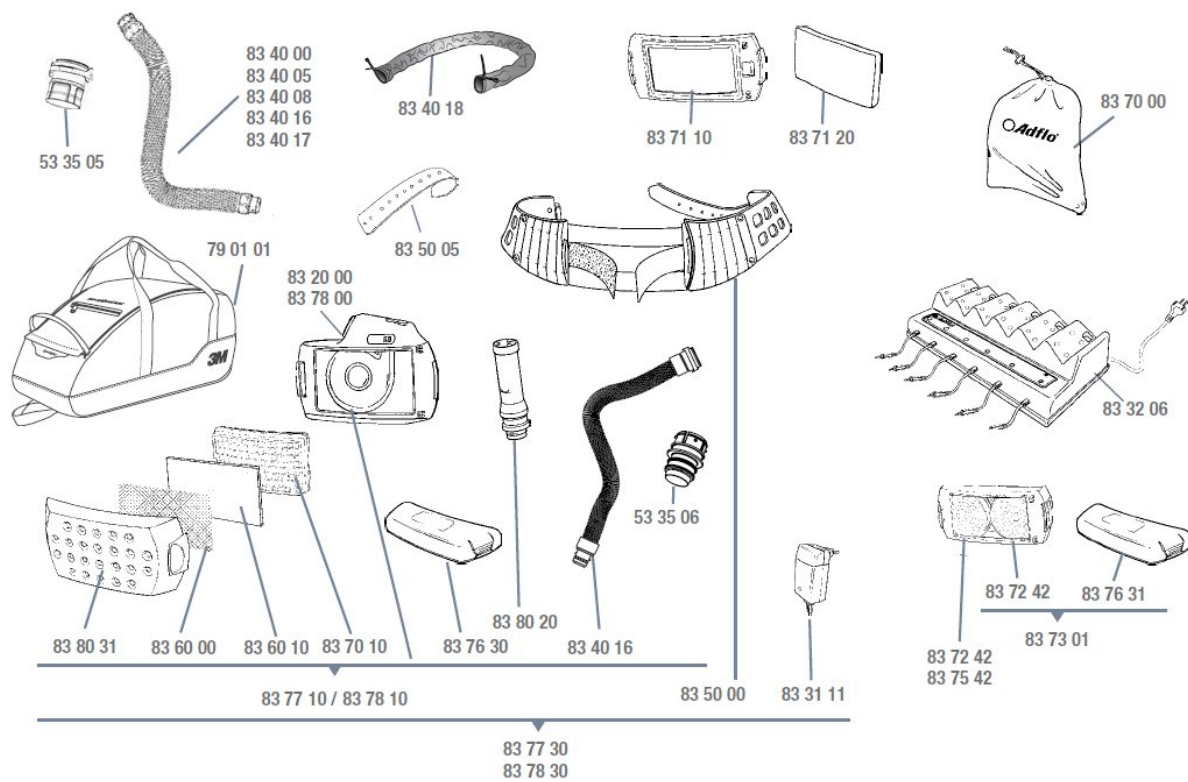

Obj.č.	Název	Bal.	Kč
53 35 05	Adaptér pro 3M™ Speedglas™ 9100 FX se vzduchovým kanálem a hadicí pro 3M™ Adflo™	1 ks	353,-
53 35 06	Adaptér pro Svářečská kukla 3M™ Speedglas™ 9000 s dýchacími hadicemi QRS	1 ks	303,-
79 01 01	Taška pro 3M™ Speedglas™ 9100	1 ks	1 584,-
83 31 01	Nabíječka Adflo, pro baterie NiMH	1 ks	3 459,-
83 31 11	Nabíječka Adflo, pro baterie Li-on	1 ks	3 297,-
83 32 06	Nabíječka Adflo pro 6 baterií NiMH	1 ks	35 134,-
83 40 00	Hadice Adflo (standard)	1 ks	798,-
83 40 05	Hadice Adflo (gumová)	1 ks	1 661,-
83 40 16	Vzduchová hadice s upínáním QRS	1 ks	862,-
83 40 17	Vzduchová gumová hadice s upínáním QRS	1 ks	1 552,-
83 40 18	Nehoňavý kryt vzduchové hadice 3M™ Speedglas™	1 ks	973,-
83 50 00	Opasek Adflo	1 ks	1 698,-
83 50 05	Přední kožená část opasku Adflo	1 ks	974,-
83 60 00	Lapač jisker Adflo	1 ks	214,-

Obj.č.	Název	Bal.	Kč
83 60 10	Předfiltr Adflo	5 ks	346,-
83 70 00	Taška pro uložení kompletu	1 ks	593,-
83 70 10	Mechanický filtr P3 Adflo	1 ks	855,-
83 71 10	Držák pachového filtru Adflo	1 ks	1 158,-
83 71 20	Pachový filtr Adflo	1 ks	803,-
83 72 42	Chemický filtr A1B1E1 Adflo	1 ks	1 634,-
83 73 01	Chem. filtr A1B1E1 Adflo + baterie Heavy-Duty Li-on	1 ks	6 729,-
83 75 42	Chemický filtr A2	1 ks	2 401,-
83 76 20	Baterie Adflo NiMH (standard)	1 ks	3 405,-
83 76 21	Baterie Heavy-Duty Adflo NiMH (vysokokapacitní)	1 ks	5 189,-
83 76 30	Baterie Adflo Li-on (standard)	1 ks	3 351,-
83 76 31	Baterie Heavy-Duty Adflo Li-on (vysokokapacitní)	1 ks	5 189,-
83 80 20	Kontrolní indikátor průtoku vzduchu	1 ks	406,-
83 80 31	Kryt filtru Adflo čerpy	1 ks	584,-

Ceny bez DPH.