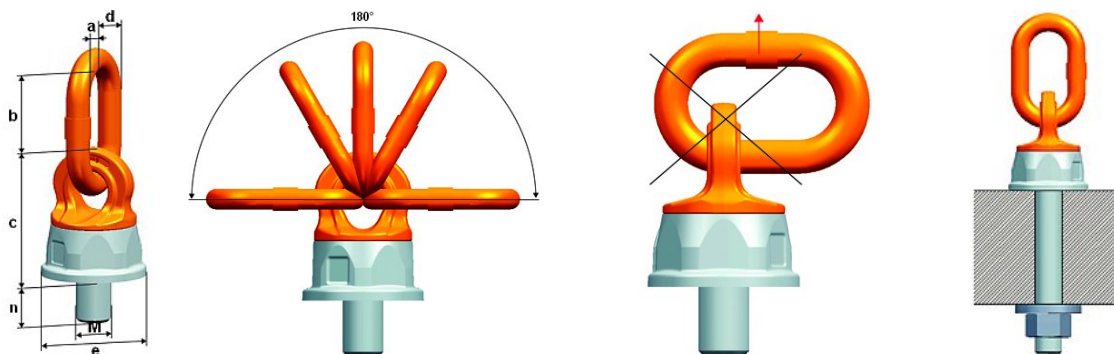

PLDW - šroubovací otočné a sklopné body

Ceník od 1. 4. 2022

Typ	Závit M	Základní nosnost (t)	Rozměry (mm)								Hmotnost (kg)	Cena stand. délka závitu n (Kč)	Cena spec. délka závitu nmax (Kč)
			a	b	c	d	e	n	n _{max}				
PLDW 0,3 M8	M8	0,3	30	38	54	13	38	20	100	34	0,45	1 401,-	2 273,-
PLDW 0,5 M10	M10	0,5	30	38	54	13	38	20	180	34	0,45	1 407,-	2 432,-
PLDW 0,7 M12	M12	0,7	35	48	54	13	38	22	200	34	0,48	1 410,-	2 585,-
PLDW 1 M14	M14	1	35	48	54	13	38	22	200	34	0,49	1 484,-	2 844,-
PLDW 1,5 M16	M16	1,5	35	48	54	13	38	33	250	34	0,51	1 520,-	2 894,-
PLDW 2,5t M20	M20	2,5	35	55	75	16	55	33	250	46	1,10	1 824,-	4 177,-
PLDW 4 M24	M24	4	40	66	82	17	63	40	300	50	1,50	2 594,-	5 486,-
PLDW 6,7 M30	M30	6,7	50	70	92	23	72	40	300	60	2,60	3 212,-	8 823,-
PLDW 8 M36	M36	8	50	91	120	23	92	55	300	75	4,30	4 608,-	10 242,-
PLDW 10 M42	M42	10	65	91	120	27	92	60	300	75	5,10	5 281,-	11 250,-
PLDW 12 M45	M45	12	65	91	120	27	92	68	-	75	5,20	na dotaz	na dotaz
PLDW 12,5 M48	M48	12,5	65	116	120	27	92	68	300	75	5,40	na dotaz	13 676,-
PLDW 24 M56	M56	24	70	105	154	33	110	84	300	95	10,2	13 531,-	29 180,-
PLDW 25 M64	M64	25	70	105	154	33	110	96	300	95	11,0	16 386,-	34 069,-
PLDW 40 M72	M72	40	90	130	213	45	170	110	500	145	29,0	51 611,-	na dotaz
PLDW 45 M80	M80	45	90	130	213	45	170	120	500	145	30,0	55 965,-	na dotaz
PLDW 55 M90	M90	55	90	130	213	45	170	135	500	145	32,0	68 727,-	na dotaz
PLDW 55 M100	M100	55	90	130	213	45	170	150	500	145	35	76 427,-	na dotaz