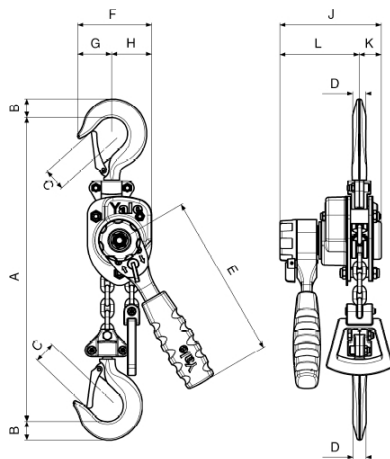

Řehtačkové řetězové zvedáky Yalehandy

Ceník od 9. 5. 2022

Řehtačkové řetězové zvedáky Yalehandy

Pákový řetězový řehtačkový zvedák Yalehandy, nosnost 250 a 500 kg.

Typ	Nosnost (kg)	Zdvih (m)	Počet nosných řetězů	Rozměr řetězu d x t (mm)	Zdvih při jednom otočení pákou (mm)	Hmotnost při zdvihu 1,5 m (kg)	Cena (Kč)	Cena za další metr zdvihu (Kč)
Yalehandy 250	250	1,5	1	4×12	80	2,2	4 050,-	502,-
Yalehandy 500	500	1,5	1	4×12	40	2,8	4 590,-	554,-

Typ	Rozměry (mm)										
	A _{min}	B	C	D	E	F	G	H	J	K	L
Yalehandy 250	240	20	21	14	160	72	33	39	98	21	77
Yalehandy 500	282	17	24	12	160	104	38	66	116	36	80

Web produktu: <http://www.tedox.cz/yalehandy>