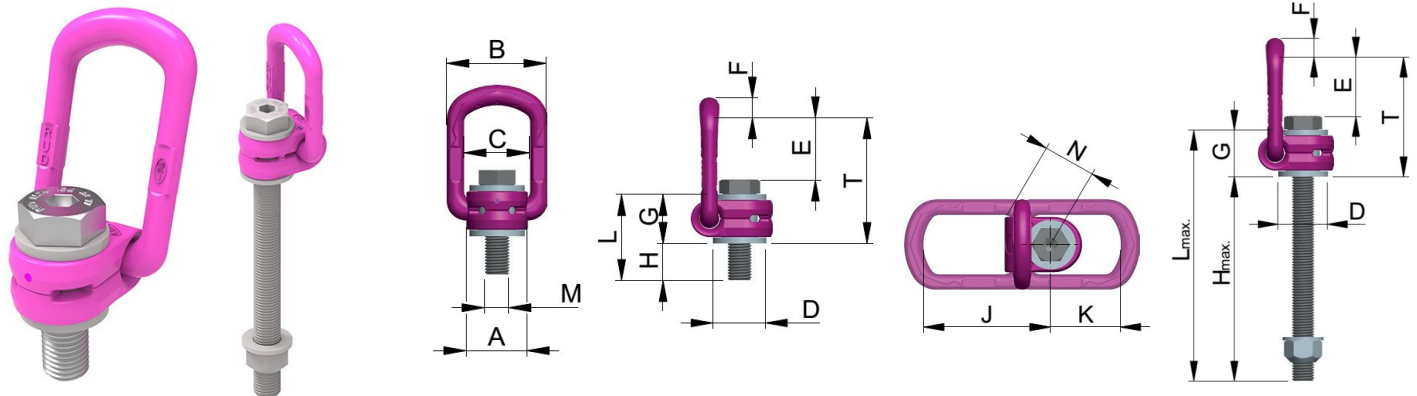

RUD VLBG/VLBG PLUS – šroubovací otočné a sklápěcí body
 Ceník od 1.3. 2019

Typ	Nosnost (t)	Rozměry (mm)																SW plochý klíč	ISKT imbus klíč	Utahovací moment Nm	Hmotnost (kg)	Cena (Kč) standardní délka závitu H	Cena (Kč) variabilní délka závitu H _{max}
		A	B	C	D	E	F	G	H stand	H max	J	K	L stand	L max	M	N	T						
VLBG-PLUS 0,63t M 8	0,63	30	52	34	24	40	10	29	11	76	75	45	40	105	8	32	75	13	5	30	0,3	1 514,-	na vyžádání
VLBG-PLUS 0,9t M10	0,9	30	52	34	24	39	10	29	15	96	75	45	44	125	10	32	75	17	6	60	0,31	1 484,-	na vyžádání
VLBG-PLUS 1,35t M12	1,35	32	52	34	26	38	10	29	18	116	75	45	47	145	12	32	75	19	8	150	0,34	1 520,-	na vyžádání
VLBG-PLUS 2t M16	2	34,5	56	38	30	39	13,5	36	22	149	86	47	58	185	16	38	85	24	10	150	0,55	1 730,-	na vyžádání
VLBG-PLUS 3,5t M20	3,5	50	82	54	45	55	17	43	32	187	113	64	75	230	20	48	110	30	12	400	1,3	1 916,-	na vyžádání
VLBG-PLUS 4,5t M24	4,5	50	82	54	45	67	17	43	37	222	130	78	80	265	24	48	125	36	14	760	1,4	1 980,-	na vyžádání
VLBG 4t M27	4	60	103	65	60	69	22,5	61	39	239	151	80	100	300	27	67	147	41	17	400	3,1	3 971,-	na vyžádání
VLBG-PLUS 6,7t M30	6,7	60	103	65	60	67	22,5	61	49	279	151	80	110	340	30	67	147	46	17	1000	3,2	3 670,-	na vyžádání
VLBG 7t M36	7	60	103	65	60	74	22,5	55	52	-	151	80	107	-	36	67	146	55	-	700	3,3	3 856,-	na vyžádání
VLBG-PLUS 8t M36	8	77	122	82	70	97	26,5	77	63	223	205	113	140	300	36	79	196	55	22	800	6,2	7 883,-	na vyžádání
VLBG-PLUS 10t M42	10	77	122	82	70	94	26,5	77	73	273	205	113	150	350	42	79	196	65	24	1000	6,7	8 796,-	na vyžádání
VLBG-PLUS 15t M42	15	95	156	100	85	109	36	87	63	413	230	130	150	500	42	100	222	65	24*	1500	10,9	10 740,-	na vyžádání
VLBG-PLUS 20t M48	20	95	156	100	95	105	36	87	73	303	230	130	160	350	48	100	222	75	27	2000	11,6	11 583,-	na vyžádání