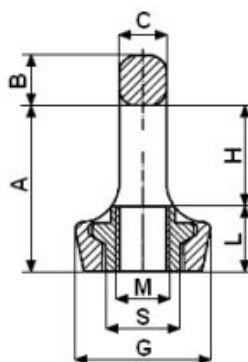

VRM – šroubovací otočné matice s okem

Ceník od 24. 3. 2022

Typ	Závit M	Závit stoupání	Základní nosn. F1 (t)	Rozměry (mm)												Hmotnost (kg)	Cena (Kč)
				A	B	C	D	E	G	H	K	L	M	S	SW		
VRM M6	M6	1,0	0,1	28	9	7	20	23	28	16	37	11	6	13	9	0,06	1 527,-
VRM M8	M8	1,25	0,3	34	11	8,5	25	25	28	20	47	14	8	16	12	0,1	1 047,-
VRM M10	M10	1,5	0,4	34	11	8,5	25	25	28	20	47	14	10	16	12	0,1	1 135,-
VRM M12	M12	1,75	0,75	42	13	10	30	30	34	25	56	17	12	20	14	0,2	1 270,-
VRM M16	M16	2,0	1,5	49	15	14	35	35	40	30	65	21	16	22	19	0,3	1 638,-
VRM M20	M20	2,5	2,3	57	17	16	40	42	50	34	75	23	20	29	24	0,5	1 937,-
VRM M24	M24	3,0	3,2	69	21	19	48	50	60	40	90	29	24	35	30	0,9	2 317,-
VRM M30	M30	3,5	4,5	86	26	24	60	60	75	52	112	34	30	44	36	1,7	3 463,-