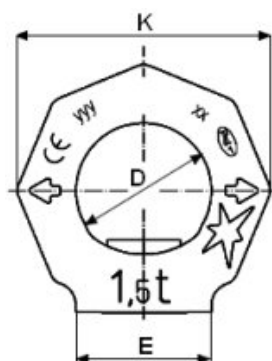

VRM – šroubovací otočné matice s okem

Ceník od 24. 3. 2022

Typ	Závit M	Závit stoupání	Základní nosn. F1 (t)	Rozměry (mm)												Hmotnost (kg)	Cena (Kč)
				A	B	C	D	E	G	H	K	L	M	S	SW		
VRM M6	M6	1,0	0,1	28	9	7	20	23	28	16	37	11	6	13	9	0,06	1 527,-
VRM M8	M8	1,25	0,3	34	11	8,5	25	25	28	20	47	14	8	16	12	0,1	1 047,-
VRM M10	M10	1,5	0,4	34	11	8,5	25	25	28	20	47	14	10	16	12	0,1	1 135,-
VRM M12	M12	1,75	0,75	42	13	10	30	30	34	25	56	17	12	20	14	0,2	1 270,-
VRM M16	M16	2,0	1,5	49	15	14	35	35	40	30	65	21	16	22	19	0,3	1 638,-
VRM M20	M20	2,5	2,3	57	17	16	40	42	50	34	75	23	20	29	24	0,5	1 937,-
VRM M24	M24	3,0	3,2	69	21	19	48	50	60	40	90	29	24	35	30	0,9	2 317,-
VRM M30	M30	3,5	4,5	86	26	24	60	60	75	52	112	34	30	44	36	1,7	3 463,-