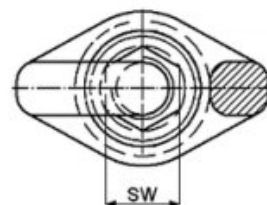

VRM – šroubovací otočné matice s okem

Ceník od 24. 3. 2022

Typ	Závit M	Závit stoupání	Základní nosn. F1 (t)	Rozměry (mm)												Hmotnost (kg)	Cena (Kč)
				A	B	C	D	E	G	H	K	L	M	S	SW		
VRM M6	M6	1,0	0,1	28	9	7	20	23	28	16	37	11	6	13	9	0,06	1 527,-
VRM M8	M8	1,25	0,3	34	11	8,5	25	25	28	20	47	14	8	16	12	0,1	1 047,-
VRM M10	M10	1,5	0,4	34	11	8,5	25	25	28	20	47	14	10	16	12	0,1	1 135,-
VRM M12	M12	1,75	0,75	42	13	10	30	30	34	25	56	17	12	20	14	0,2	1 270,-
VRM M16	M16	2,0	1,5	49	15	14	35	35	40	30	65	21	16	22	19	0,3	1 638,-
VRM M20	M20	2,5	2,3	57	17	16	40	42	50	34	75	23	20	29	24	0,5	1 937,-
VRM M24	M24	3,0	3,2	69	21	19	48	50	60	40	90	29	24	35	30	0,9	2 317,-
VRM M30	M30	3,5	4,5	86	26	24	60	60	75	52	112	34	30	44	36	1,7	3 463,-