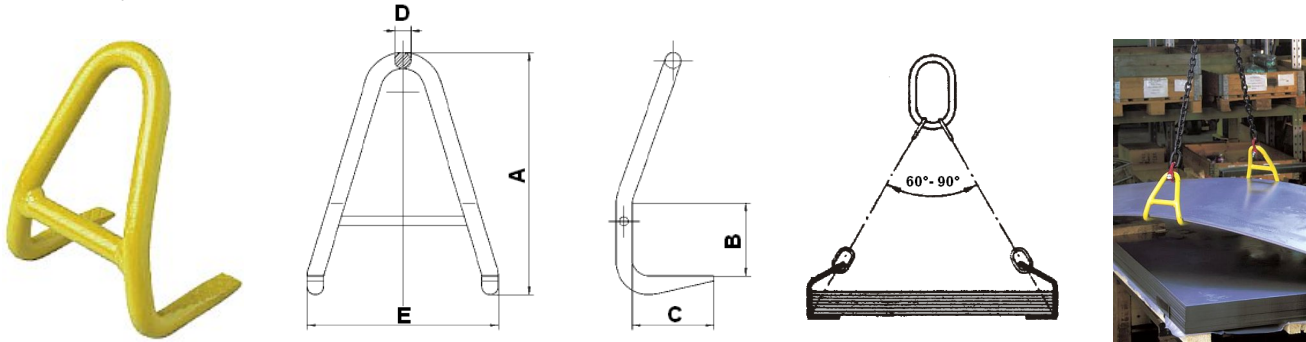

Stohovací háky

Ceník od 13. 3. 2018

Stohovací háky BVH

Stohovací háky BVH, nosnost v páru 700 kg - 10500 kg, výrobce TIGRIP - COLUMBUS MCKINNON (Německo)
 Stohovací háky slouží ke zvedání svazků plechů a velkých plátů. Používají se vždy v páru při dodržení svěrného úhlu pramenů vázacího prostředku 60° - 90°.

Stohovací háky GH/GHW

Stohovací háky GH/GHW, nosnost v páru 2000 kg - 11200 kg, výrobce Pewag (Rakousko)
 Stohovací háky slouží ke zvedání svazků plechů a velkých plátů. Používají se vždy v páru při dodržení svěrného úhlu pramenů vázacího prostředku 60° - 90°.

Ceny bez DPH.

Stohovací háky

Ceník od 13. 3. 2018

Stohovací háky BWW

Stohovací háky BWW jsou určeny k horizontálnímu transportu plechů. Používají se vždy s 3 nebo 4 pramenným úvazkem při úhlu sklonu pramenů od 15° - 30°. Nosnost 2500 - 19000 kg, výrobce Pewag (Rakousko)