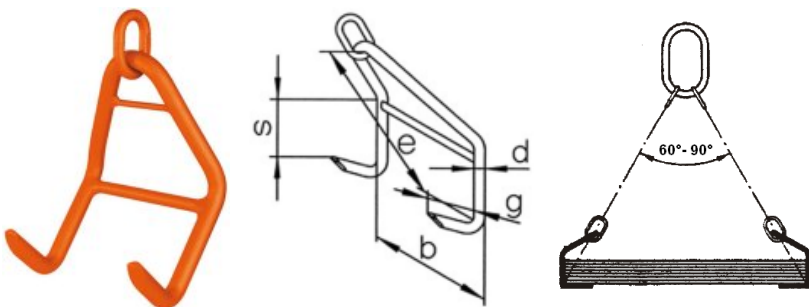

Stohovací háky

Ceník od 13. 3. 2018

Stohovací háky BVH

Stohovací háky BVH, nosnost v páru 700 kg - 10500 kg, výrobce TIGRIP - COLUMBUS MCKINNON (Německo)
 Stohovací háky slouží ke zvedání svazků plechů a velkých plátů. Používají se vždy v páru při dodržení svěrného úhlu pramenů vázacího prostředku 60° - 90°.

Typ	Nosnost (kg/ks)	Nosnost v páru (kg)	Rozměry (mm)					Hmotnost (kg/ks)	Cena (Kč/ks)
			A	B	C	D	E		
BVH 0,5	500	700	180	50	80	18	150	1,2	2 431,-
BVH 1,12	1120	1570	210	60	95	20	170	1,4	3 548,-
BVH 1,5	1500	2100	240	70	105	22	200	2,4	4 125,-
BVH 2,0	2000	2800	280	80	115	26	220	3,9	4 538,-
BVH 2,5	2500	3500	340	100	120	32	270	8,2	6 875,-
BVH 3,2	3200	4500	400	120	140	32	320	8,3	7 343,-
BVH 4,0	4000	5600	530	160	180	36	420	13,6	9 488,-
BVH 5,0	5000	7000	660	200	210	40	520	21	10 973,-
BVH 6,0	6000	8400	800	250	250	50	640	39	15 015,-
BVH 7,5	7500	10500	980	300	300	60	760	60	22 165,-

Stohovací háky GH/GHW

Stohovací háky GH/GHW, nosnost v páru 2000 kg - 11200 kg, výrobce Pewag (Rakousko)
 Stohovací háky slouží ke zvedání svazků plechů a velkých plátů. Používají se vždy v páru při dodržení svěrného úhlu pramenů vázacího prostředku 60° - 90°.

Ceny bez DPH.

Stohovací háky

Ceník od 13. 3. 2018

Stohovací háky BWW

Stohovací háky BWW jsou určeny k horizontálnímu transportu plechů. Používají se vždy s 3 nebo 4 pramenným úvazkem při úhlu sklonu pramenů od 15° - 30°. Nosnost 2500 - 19000 kg, výrobce Pewag (Rakousko)