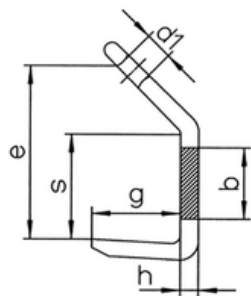

Stohovací háky GH/GHW

Stohovací háky GH/GHW, nosnost v páru 2000 kg - 11200 kg, výrobce Pewag (Rakousko)
 Stohovací háky slouží ke zvedání svazků plechů a velkých plátů. Používají se vždy v páru při dodržení svěrného úhlu pramenů vázacího prostředku 60° - 90°.

Typ	Nosnost (kg/ks)	Nosnost v páru (kg)	Rozměry (mm)					Hmotnost (kg/ks)	Cena (Kč/ks)
			s	b	g	d	e		
GHW 5-6	1500	2000	100	190	65	20	201	1,9	4 680,-
GHW 7-8	2500	3550	150	252	100	27	296	5,4	9 714,-
GHW 10	4000	5600	200	380	130	40	402	16,1	17 546,-

Ceny bez DPH.

Stohovací háky

Ceník od 13. 3. 2018

Stohovací háky BWW

Stohovací háky BWW jsou určeny k horizontálnímu transportu plechů. Používají se vždy s 3 nebo 4 pramenným úvazkem při úhlu sklonu pramenů od 15° - 30°. Nosnost 2500 - 19000 kg, výrobce Pewag (Rakousko)

Typ	Nosnost (kg/ks)	Rozměry (mm)						Hmotnost (kg/ks)	Cena (Kč/ks)
		e	s	b	h	d1	g		
BWW 7/8	2500	131	80	50	18	28	55	1,5	3 389,-
BWW 10	4000	168	100	70	20	36	65	2,8	4 845,-
BWW 13	6700	207	130	80	26	40	90	5,3	6 703,-
BWW 16	10000	261	160	100	33	50	110	10,5	14 302,-
BWW 19/20	16000	302	185	120	40	60	130	17,5	19 830,-
BWW 22	19000	363	220	140	50	75	150	30,5	31 157,-