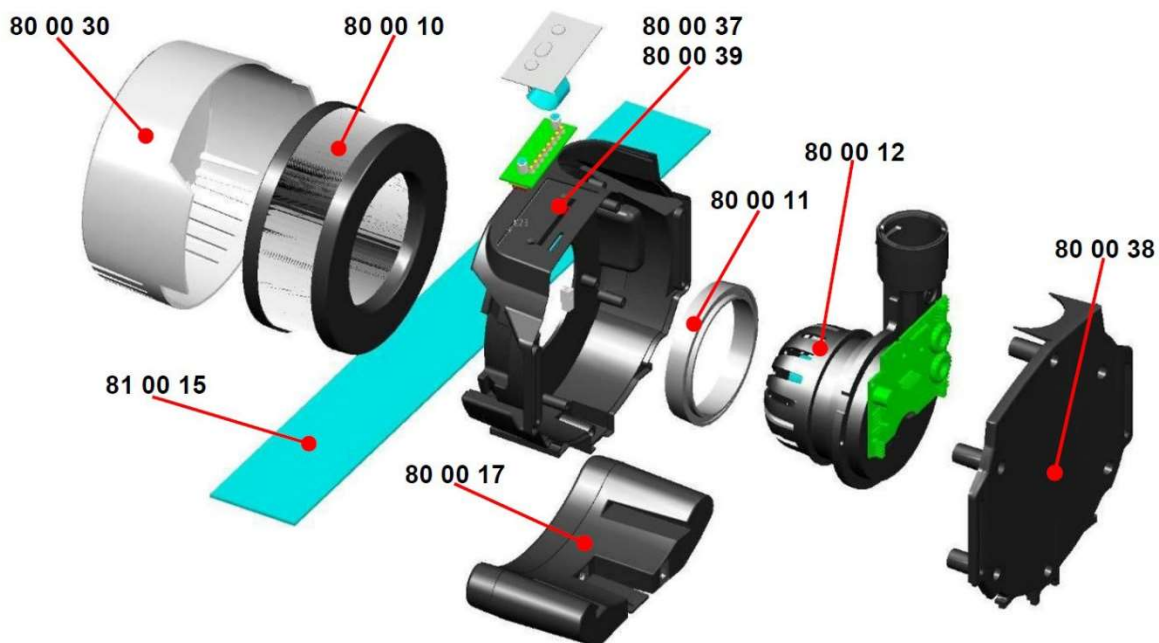

CleanAIR® Basic 2000 (příslušenství a náhradní díly)

Těsnění filtru	80 00 11		61 Kč W1
Kryt motoru	80 00 12		187 Kč W1
Víko filtru	80 00 30		208 Kč W1
Zadní díl jednotky	80 00 38		133 Kč W1
Střední díl s klávesnicí - Dual Flow Střední díl s klávesnicí - Flow Control	80 00 37 80 00 39		607 Kč 885 Kč W1
Nabíječka, výměnné koncovky	70 00 30		1 082 Kč C4