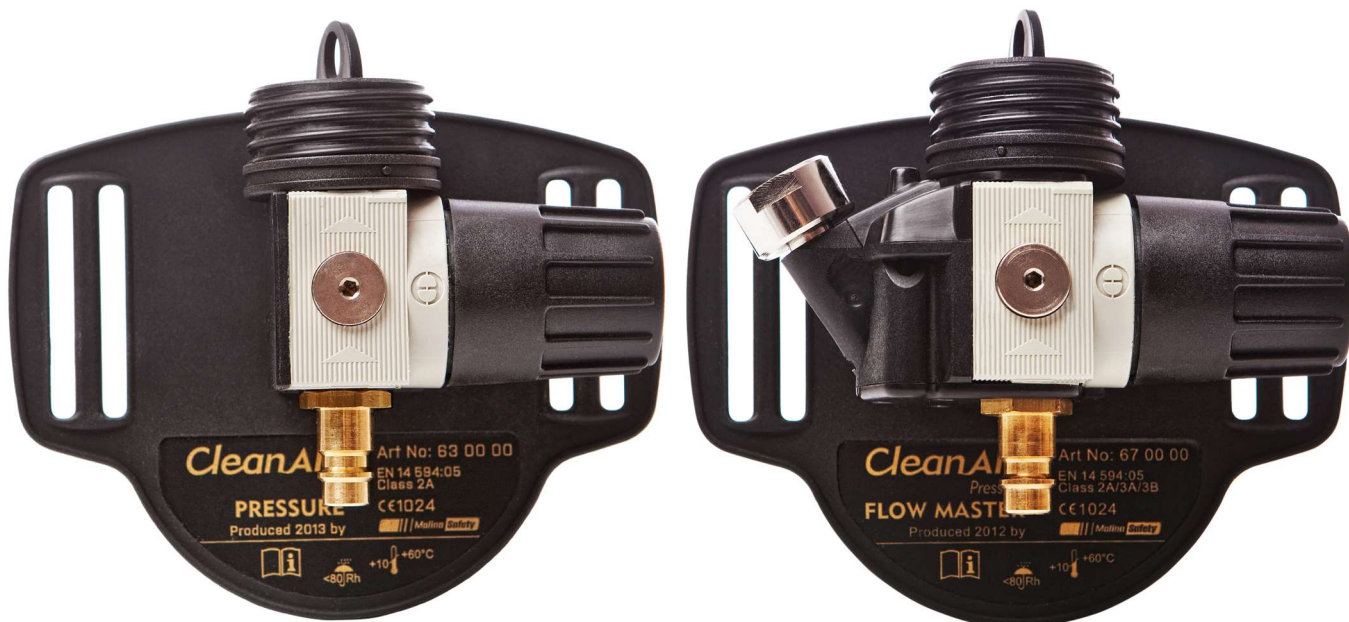

CleanAIR® Pressure / Flow Master

	63 00 00	67 00 00
Jednotka CleanAIR® Pressure		X
Jednotka CleanAIR® Pressure Flow Master	X	
Tlumič hluku		
Komfortní polstrovaný opasek Standard	X	
Opasek pro CleanAIR® Pressure		X
Indikátor průtoku		
Cena bez DPH	4 480 Kč C4	5 681 Kč C4