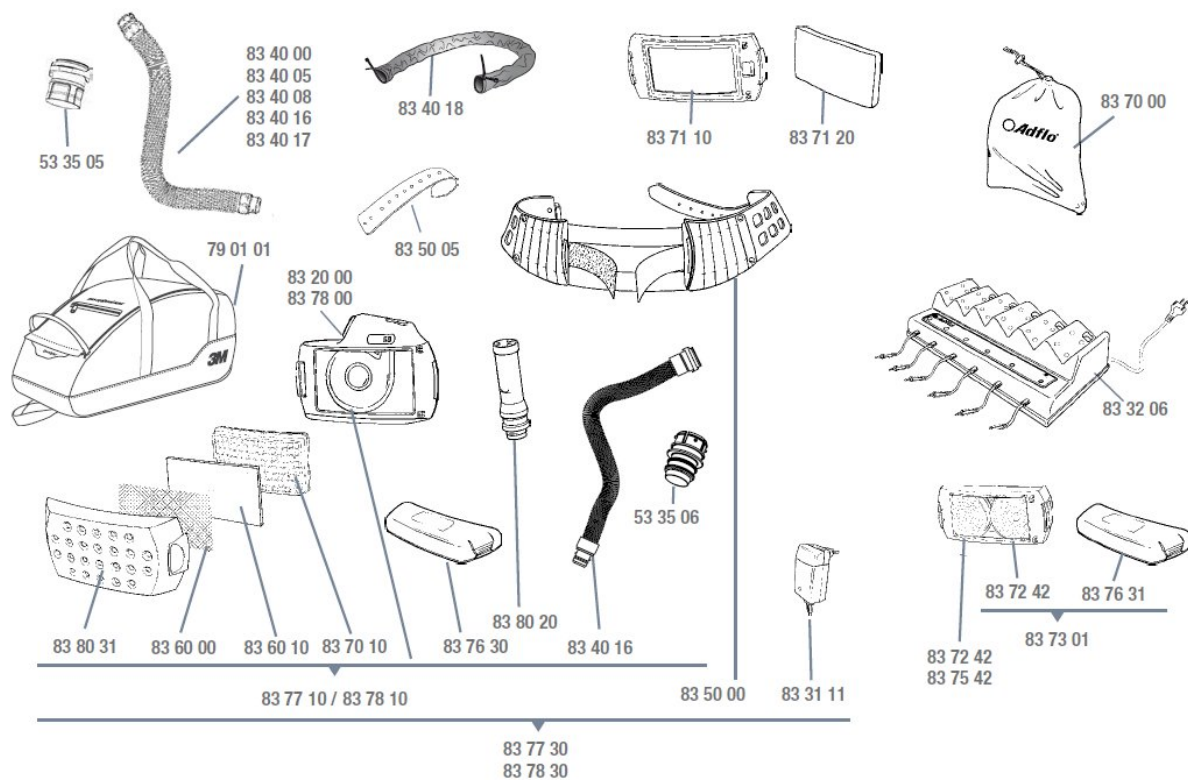

Obj.č.	Název	Bal.	Kč
53 35 05	Adaptér pro 3M™ Speedglas™ 9100 FX se vzduchovým kanálem a hadicí pro 3M™ Adflo™	1 ks	353,-
53 35 06	Adaptér pro Svářečská kukla 3M™ Speedglas™ 9000 s dýchacími hadicemi QRS	1 ks	303,-
79 01 01	Taška pro 3M™ Speedglas™ 9100	1 ks	1 584,-
83 31 01	Nabíječka Adflo, pro baterie NiMH	1 ks	3 459,-
83 31 11	Nabíječka Adflo, pro baterie Li-on	1 ks	3 297,-
83 32 06	Nabíječka Adflo pro 6 baterií NiMH	1 ks	35 134,-
83 40 00	Hadice Adflo (standard)	1 ks	798,-
83 40 05	Hadice Adflo (gumová)	1 ks	1 661,-
83 40 16	Vzduchová hadice s upínáním QRS	1 ks	862,-
83 40 17	Vzduchová gumová hadice s upínáním QRS	1 ks	1 552,-
83 40 18	Nehoňavý kryt vzduchové hadice 3M™ Speedglas™	1 ks	973,-
83 50 00	Opasek Adflo	1 ks	1 698,-
83 50 05	Přední kožená část opasku Adflo	1 ks	974,-
83 60 00	Lapač jisker Adflo	1 ks	214,-

Obj.č.	Název	Bal.	Kč
83 60 10	Předfiltr Adflo	5 ks	346,-
83 70 00	Taška pro uložení kompletu	1 ks	593,-
83 70 10	Mechanický filtr P3 Adflo	1 ks	855,-
83 71 10	Držák pachového filtru Adflo	1 ks	1 158,-
83 71 20	Pachový filtr Adflo	1 ks	803,-
83 72 42	Chemický filtr A1B1E1 Adflo	1 ks	1 634,-
83 73 01	Chem. filtr A1B1E1 Adflo + baterie Heavy-Duty Li-on	1 ks	6 729,-
83 75 42	Chemický filtr A2	1 ks	2 401,-
83 76 20	Baterie Adflo NiMH (standard)	1 ks	3 405,-
83 76 21	Baterie Heavy-Duty Adflo NiMH (vysokokapacitní)	1 ks	5 189,-
83 76 30	Baterie Adflo Li-on (standard)	1 ks	3 351,-
83 76 31	Baterie Heavy-Duty Adflo Li-on (vysokokapacitní)	1 ks	5 189,-
83 80 20	Kontrolní indikátor průtoku vzduchu	1 ks	406,-
83 80 31	Kryt filtru Adflo černý	1 ks	584,-

Ceny bez DPH.