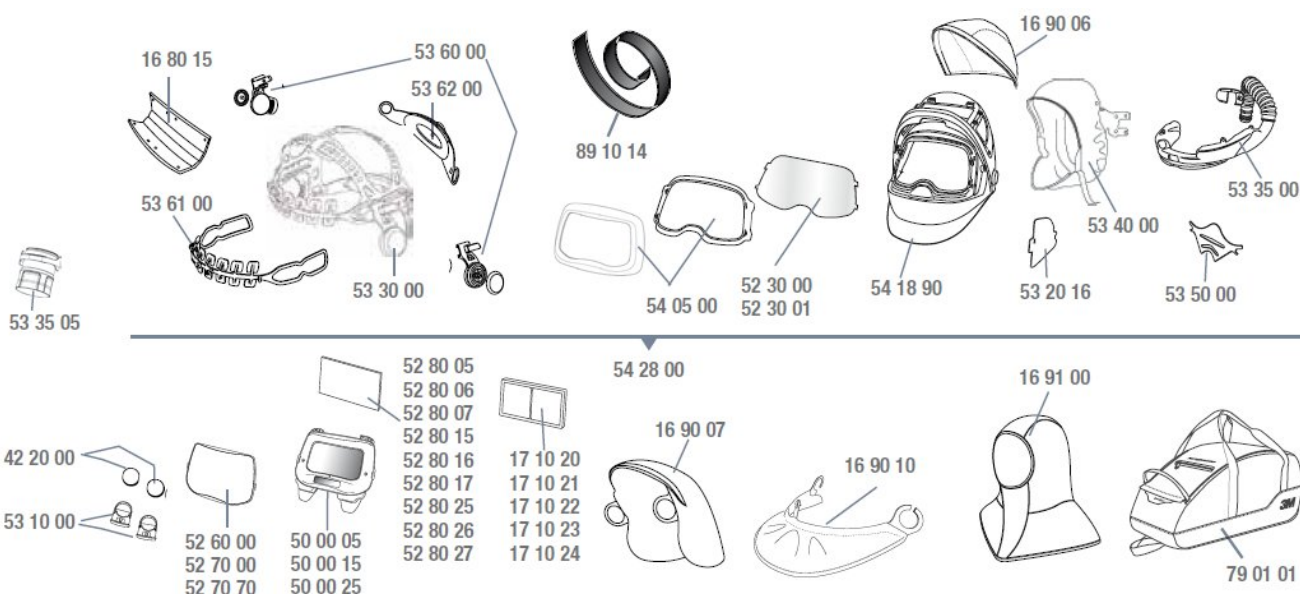

## 3M™ Speedglas™ 9100 FX & 3M™ Adflo™

Ceník 1. 2. 2016

| Obj.č.   | Název   | Kč       |
|----------|---|----------|
| 54 77 05 | Speedglas 9100 FX-V & Adflo (včetně přepravní brašny)<br>Speedglas 9100 FX-V: odklápěcí hledí, velikost průzoru 45 x 93 mm, stupeň zatemnění 5, 8, 9-13<br>Adflo: komplet včetně opasku, nabíječky, baterie, filtrů, hadice QRS a indikátoru    | 36 864,- |
| 54 77 15 | Speedglas 9100 FX-X & Adflo (včetně přepravní brašny)<br>Speedglas 9100 FX-X: odklápěcí hledí, velikost průzoru 54 x 107 mm, stupeň zatemnění 5, 8, 9-13<br>Adflo: komplet včetně opasku, nabíječky, baterie, filtrů, hadice QRS a indikátoru   | 38 485,- |
| 54 77 25 | Speedglas 9100 FX-XX & Adflo (včetně přepravní brašny)<br>Speedglas 9100 FX-XX: odklápěcí hledí, velikost průzoru 73 x 107 mm, stupeň zatemnění 5, 8, 9-13<br>Adflo: komplet včetně opasku, nabíječky, baterie, filtrů, hadice QRS a indikátoru | 40 053,- |
| 54 28 00 | Speedglas 9100 FX Air<br>Speedglas 9100 FX Air – s rozvodem vzduchu, s hlavovým křížem, s obličejovým těsněním, bez kazety  | 9 865,-  |