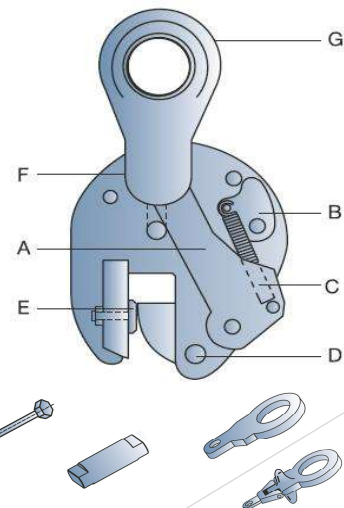

When ordering spare parts always give: model, lifting capacity, jaw opening and serial number as well as the needed spare parts.

Type	A Cam assy	B Lock leverassy	C Spring	D Campin	E Pivot	F Shackle pin	G / H Lifting shackle
1 TSHP	560120	560131	260100	555129	550119	550158	560150
€ / per piece	€ 113,75	€ 59,00	€ 13,25	€ 19,75	€ 19,25	€ 13,50	€ 54,75
1.5 TSHP	560120	560131	260100	555129	550119	550158	560150
€ / per piece	€ 113,75	€ 59,00	€ 13,25	€ 19,75	€ 19,25	€ 13,50	€ 54,75
3 TSHPU	550920	550131	250100	555129	550119	550158	555150
€ / per piece	€ 76,00	€ 53,75	€ 7,25	€ 19,75	€ 19,25	€ 13,50	€ 133,25
5 TSHPU	552220	550231	250200	550329	550219	550258	555250
€ / per piece	€ 94,00	€ 57,00	€ 7,25	€ 20,75	€ 20,75	€ 15,00	€ 203,00