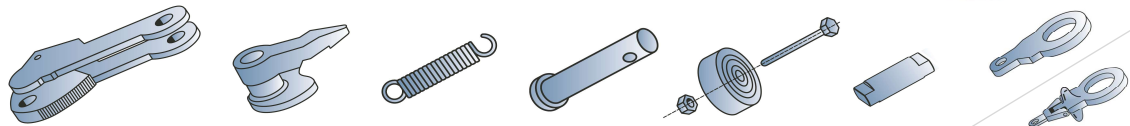

Pricelist spareparts - TSHP(U)

1-2-2019

All spare parts are available either separately or as repair sets. It is recommended when any parts are damaged to replace them straight away and not to take any risk.

When ordering spare parts always give: model, lifting capacity, jaw opening and serial number as well as the needed spare parts.

Type	A Cam assy	B Lock leverassy	C Spring	D Campin	E Pivot	F Shackle pin	G / H Lifting shackle
1 TSHP	560120	560131	260100	555129	550119	550158	560150
€ / per piece	€ 113,75	€ 59,00	€ 13,25	€ 19,75	€ 19,25	€ 13,50	€ 54,75
1.5 TSHP	560120	560131	260100	555129	550119	550158	560150
€ / per piece	€ 113,75	€ 59,00	€ 13,25	€ 19,75	€ 19,25	€ 13,50	€ 54,75
3 TSHPU	550920	550131	250100	555129	550119	550158	555150
€ / per piece	€ 76,00	€ 53,75	€ 7,25	€ 19,75	€ 19,25	€ 13,50	€ 133,25
5 TSHPU	552220	550231	250200	550329	550219	550258	555250
€ / per piece	€ 94,00	€ 57,00	€ 7,25	€ 20,75	€ 20,75	€ 15,00	€ 203,00

Pricelist spareparts - TNMK

Type	Upper - Push plate	Lock leverassy	Spring	Campin	Under - Push plate	Lifting Chain	Lifting shackle
0.5 TNMK	562013	562031	250800	555129	562005	262351	262350
€ / per piece	€ 165,75	€ 50,75	€ 6,25	€ 19,75	€ 139,50	€ 25,25	€ 34,75
1 TNMK	562010	562431	250100	552929	562005	262351	262350
€ / per piece	€ 184,00	€ 65,25	€ 7,25	€ 19,75	€ 139,50	€ 25,25	€ 34,75
1.5 TNMK	562010	562431	250100	552929	562005	262351	262350
€ / per piece	€ 184,00	€ 65,25	€ 7,25	€ 19,75	€ 139,50	€ 25,25	€ 34,75
2 TNMK	562038	562631	250200	562618	562020	290160	290159
€ / per piece	€ 201,50	€ 82,25	€ 7,25	€ 21,75	€ 139,50	€ 33,25	€ 44,50
3 TNMK	562038	562631	250200	562618	562020	290160	290159
€ / per piece	€ 201,50	€ 82,25	€ 7,25	€ 21,75	€ 139,50	€ 33,25	€ 44,50

Type	Adjust. Pin
0,5 TNMKA	260329
€ / per piece	€ 24,25

Pricelist spareparts - FBK

Type	A Cam assy	B Lock leverassy	C Spring	D Campin	E Pivot	F Shackle pin	G Lifting shackle
1 FBK	550820	550831	250800	550829	550819	551008	551015
€ / per piece	€ 64,25	€ 50,75	€ 6,25	€ 17,75	€ 18,75	€ 13,00	€ 48,25
1.5 FBK	550120	550131	250100	550129	550119	551058	551050
€ / per piece	€ 72,00	€ 53,75	€ 7,25	€ 19,75	€ 19,25	€ 14,25	€ 56,00
3 FBK	550220	550231	250200	550329	550119	551158	551150
€ / per piece	€ 92,00	€ 57,00	€ 7,25	€ 20,75	€ 19,25	€ 18,75	€ 77,00