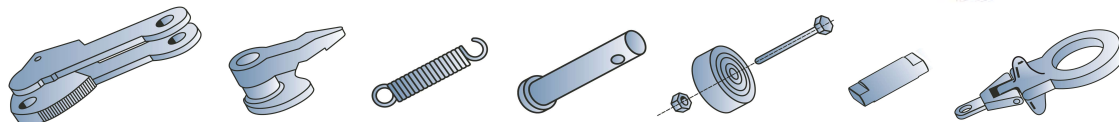

Pricelist spareparts - TSU / STSU 1-2-2019

All spare parts are available either separately or as repair sets. It is recommended when any parts are damaged to replace them straight away and not to take any risk.

When ordering spare parts always give: model, lifting capacity, jaw opening and serial number as well as the needed spare parts.

Type	A Cam assy	B Lock leverassy	C Spring	D Campin	E Pivot	F Shackle pin	H Lifting shackle
0.75 TSU	550020	550031	250000	550029	550019	550058	555050
€/ per piece	€ 57,00	€ 46,50	€ 5,25	€ 15,00	€ 15,00	€ 12,50	€ 103,25
1 TSU	550820	550831	250800	550829	550819	550858	555850
€/ per piece	€ 64,25	€ 50,75	€ 6,25	€ 17,75	€ 18,75	€ 13,00	€ 130,75
1 TSEU	550880	550831	250800	550829	550819	550858	555850
€/ per piece	€ 68,25	€ 50,75	€ 6,25	€ 17,75	€ 18,75	€ 13,00	€ 130,75
1.5 TSU	550120	550131	250100	550129	550119	550158	555150
€/ per piece	€ 72,00	€ 53,75	€ 7,25	€ 19,75	€ 19,25	€ 13,50	€ 133,25
2 TSEU	550920	550131	250100	550129	550119	550158	555150
€/ per piece	€ 76,00	€ 53,75	€ 7,25	€ 19,75	€ 19,25	€ 13,50	€ 133,25
3 TSEU	550920	550131	250100	552929	550119	550158	555150
€/ per piece	€ 76,00	€ 53,75	€ 7,25	€ 19,75	€ 19,25	€ 13,50	€ 133,25
4.5 TSU	550220	550231	250200	550329	550219	550258	555250
€/ per piece	€ 92,00	€ 57,00	€ 7,25	€ 20,75	€ 20,75	€ 15,00	€ 203,00
4.5 TSEU	552220	550231	250200	550329	550219	550258	555250
€/ per piece	€ 94,00	€ 57,00	€ 7,25	€ 20,75	€ 20,75	€ 15,00	€ 203,00
6 TSU	550320	550331	250300	550329	550219	550358	555350
€/ per piece	€ 103,25	€ 63,00	€ 8,75	€ 20,75	€ 20,75	€ 18,25	€ 264,50
6 TSEU/STSU	552420	552431	250300	550329	550219	550358	555350
€/ per piece	€ 128,75	€ 75,00	€ 8,75	€ 20,75	€ 20,75	€ 18,25	€ 264,50
7.5 TSU	550420	550431	250400	550429	550219	550458	555450
€/ per piece	€ 138,00	€ 66,75	€ 9,25	€ 24,25	€ 20,75	€ 19,25	€ 371,75
7.5 TSEU/STSU	552620	552531	250400	550529	550219	550458	555450
€/ per piece	€ 180,75	€ 82,25	€ 9,25	€ 38,25	€ 20,75	€ 19,25	€ 371,75
9 TSU/STSU	552620	552531	250400	551029	550219	550458	555450
€/ per piece	€ 180,75	€ 82,25	€ 9,25	€ 37,75	€ 20,75	€ 19,25	€ 371,75
12 TSU/STSU	550520	550531	250400	550529	550219	550558	555550
€/ per piece	€ 189,50	€ 82,25	€ 9,25	€ 38,25	€ 20,75	€ 33,25	€ 533,50
15 TSU/STSU	501520	550631	250600	550629	550619	550658	555650
€/ per piece	€ 275,75	€ 100,25	€ 19,75	€ 77,50	€ 61,00	€ 50,75	€ 669,25
17 TSU/STSU	501520	550631	250600	550629	550619	550658	555650
€/ per piece	€ 275,75	€ 100,25	€ 19,75	€ 77,50	€ 61,00	€ 50,75	€ 669,25
20 TSU/STSU	502020	550731	250700	550729	550719	550758	555750
€/ per piece	€ 763,00	€ 157,00	€ 30,50	€ 96,25	€ 96,25	€ 70,75	€ 1.283,50
25 TSU/STSU	502020	550731	250700	550729	550719	550758	555750
€/ per piece	€ 763,00	€ 157,00	€ 30,50	€ 96,25	€ 96,25	€ 70,75	€ 1.283,50
30 TSU/STSU	502020	550731	250700	550929	550719	550758	555750
€/ per piece	€ 763,00	€ 157,00	€ 30,50	€ 123,00	€ 96,25	€ 70,75	€ 1.283,50
3 TSEU-A	550920	555131	250100	552929	550119	550158	555150
€/ per piece	€ 76,00	€ 54,75	€ 7,25	€ 19,75	€ 19,25	€ 13,50	€ 133,25