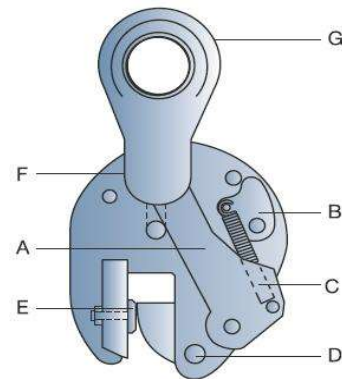

Pricelist spareparts - TSU / STSU 1-2-2019

All spare parts are available either separately or as repair sets. It is recommended when any parts are damaged to replace them straight away and not to take any risk.

When ordering spare parts always give: model, lifting capacity, jaw opening and serial number as well as the needed spare parts.

Type	A Cam assy	B Lock leverassy	C Spring	D Campin	E Pivot	F Shackle pin	H Lifting shackle
0.75 TSU	550020	550031	250000	550029	550019	550058	555050
€/ per piece	€ 57,00	€ 46,50	€ 5,25	€ 15,00	€ 15,00	€ 12,50	€ 103,25
1 TSU	550820	550831	250800	550829	550819	550858	555850
€/ per piece	€ 64,25	€ 50,75	€ 6,25	€ 17,75	€ 18,75	€ 13,00	€ 130,75
1 TSEU	550880	550831	250800	550829	550819	550858	555850
€/ per piece	€ 68,25	€ 50,75	€ 6,25	€ 17,75	€ 18,75	€ 13,00	€ 130,75
1.5 TSU	550120	550131	250100	550129	550119	550158	555150
€/ per piece	€ 72,00	€ 53,75	€ 7,25	€ 19,75	€ 19,25	€ 13,50	€ 133,25
2 TSEU	550920	550131	250100	550129	550119	550158	555150
€/ per piece	€ 76,00	€ 53,75	€ 7,25	€ 19,75	€ 19,25	€ 13,50	€ 133,25
3 TSEU	550920	550131	250100	552929	550119	550158	555150
€/ per piece	€ 76,00	€ 53,75	€ 7,25	€ 19,75	€ 19,25	€ 13,50	€ 133,25
4.5 TSU	550220	550231	250200	550329	550219	550258	555250
€/ per piece	€ 92,00	€ 57,00	€ 7,25	€ 20,75	€ 20,75	€ 15,00	€ 203,00
4.5 TSEU	552220	550231	250200	550329	550219	550258	555250
€/ per piece	€ 94,00	€ 57,00	€ 7,25	€ 20,75	€ 20,75	€ 15,00	€ 203,00
6 TSU	550320	550331	250300	550329	550219	550358	555350
€/ per piece	€ 103,25	€ 63,00	€ 8,75	€ 20,75	€ 20,75	€ 18,25	€ 264,50
6 TSEU/STSU	552420	552431	250300	550329	550219	550358	555350
€/ per piece	€ 128,75	€ 75,00	€ 8,75	€ 20,75	€ 20,75	€ 18,25	€ 264,50
7.5 TSU	550420	550431	250400	550429	550219	550458	555450
€/ per piece	€ 138,00	€ 66,75	€ 9,25	€ 24,25	€ 20,75	€ 19,25	€ 371,75
7.5 TSEU/STSU	552620	552531	250400	550529	550219	550458	555450
€/ per piece	€ 180,75	€ 82,25	€ 9,25	€ 38,25	€ 20,75	€ 19,25	€ 371,75
9 TSU/STSU	552620	552531	250400	551029	550219	550458	555450
€/ per piece	€ 180,75	€ 82,25	€ 9,25	€ 37,75	€ 20,75	€ 19,25	€ 371,75
12 TSU/STSU	550520	550531	250400	550529	550219	550558	555550
€/ per piece	€ 189,50	€ 82,25	€ 9,25	€ 38,25	€ 20,75	€ 33,25	€ 533,50
15 TSU/STSU	501520	550631	250600	550629	550619	550658	555650
€/ per piece	€ 275,75	€ 100,25	€ 19,75	€ 77,50	€ 61,00	€ 50,75	€ 669,25
17 TSU/STSU	501520	550631	250600	550629	550619	550658	555650
€/ per piece	€ 275,75	€ 100,25	€ 19,75	€ 77,50	€ 61,00	€ 50,75	€ 669,25
20 TSU/STSU	502020	550731	250700	550729	550719	550758	555750
€/ per piece	€ 763,00	€ 157,00	€ 30,50	€ 96,25	€ 96,25	€ 70,75	€ 1.283,50
25 TSU/STSU	502020	550731	250700	550729	550719	550758	555750
€/ per piece	€ 763,00	€ 157,00	€ 30,50	€ 96,25	€ 96,25	€ 70,75	€ 1.283,50
30 TSU/STSU	502020	550731	250700	550929	550719	550758	555750
€/ per piece	€ 763,00	€ 157,00	€ 30,50	€ 123,00	€ 96,25	€ 70,75	€ 1.283,50
3 TSEU-A	550920	555131	250100	552929	550119	550158	555150
€/ per piece	€ 76,00	€ 54,75	€ 7,25	€ 19,75	€ 19,25	€ 13,50	€ 133,25