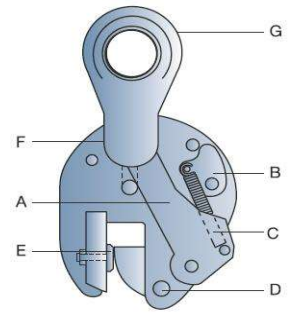

When ordering spare parts always give: model, lifting capacity, jaw opening and serial number as well as the needed spare parts.

Type	Lifting eye	Jaw blocks small		Jaw blocks big	
0.5 TBLC	550850	500523		500524	
€ / per piece	€ 27,75	€ 93,50		€ 93,50	
1 TBLC	550850	500523		500524	
€ / per piece	€ 27,75	€ 93,50		€ 93,50	
2 TBLC	550850	500523		500524	
€ / per piece	€ 27,75	€ 93,50		€ 93,50	
3 TBLC	550150	503023		503024	
€ / per piece	€ 34,25	€ 120,00		€ 120,00	

Prijslijst onderdelen - TTL

Type	Lifting eye	
0.5 TTL	550850	
€ / per piece	€ 27,75	
1 TTL	550850	
€ / per piece	€ 27,75	
2 TTL	550150	
€ / per piece	€ 34,25	
3 TTL	550150	
€ / per piece	€ 34,25	

Pricelist spareparts - Hardox

Type	A Cam assy	B lock leverassy	C Spring	D Campin	E Pivot	F Shackle pin	G Lifting shackle
0.75 TS-H	550020.5	550031	250000	550029	550019.5	550058	550050
€/ per piece	€ 115,50	€ 46,50	€ 5,25	€ 15,00	€ 27,50	€ 12,50	€ 25,50
1 TSE-H	550880.5	550831	250800	550829	550819.5	550858	550850
€/ per piece	€ 126,00	€ 50,75	€ 6,25	€ 17,75	€ 30,50	€ 13,00	€ 27,75
2 TSE-H	550920.5	550131	250100	550129	550119.5	550158	550150
€/ per piece	€ 161,75	€ 53,75	€ 7,25	€ 19,75	€ 32,75	€ 13,50	€ 34,25
3 TSE-H	550920.5	550131	250100	552929	550119.5	550158	550150
€/ per piece	€ 161,75	€ 53,75	€ 7,25	€ 19,75	€ 32,75	€ 13,50	€ 34,25
4.5 TSE-H	552220.5	550231	250200	550329	550219.5	550258	550250
€/ per piece	€ 195,00	€ 57,00	€ 7,25	€ 20,75	€ 40,00	€ 15,00	€ 42,25
6 TSE-H	552420.5	552431	250300	550329	550219.5	550358	550350
€/ per piece	€ 292,00	€ 75,00	€ 8,75	€ 20,75	€ 40,00	€ 18,25	€ 61,00
7.5 TSE-H	552620.5	552531	250400	550529	550219.5	550458	550450
€/ per piece	€ 296,00	€ 82,25	€ 9,25	€ 38,25	€ 40,00	€ 19,25	€ 73,00