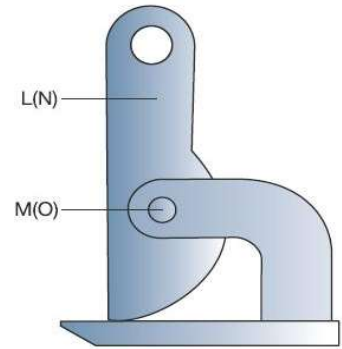

Pricelist spareparts - TDH

Type	L Cam	M Cam pin		L Cam	M Cam pin
1 TDH	570123	561129	4 TDH	570623	553429
€/ per piece	€ 108,50	€ 19,75	€/ per piece	€ 173,50	€ 32,25
2 TDH	570223	553029	6 TDH	570623	553429
€/ per piece	€ 142,00	€ 29,50	€/ per piece	€ 173,50	€ 32,25

Pricelist spareparts - THSK

Type	Cam	Cam pin	Adjustable pin	Connecting-plate
1.5 T	530159	260358	260329	515160
€/ per piece	€ 127,50	€ 32,25	€ 24,25	€ 46,50
3 T	530159	260358	260329	530160
€/ per piece	€ 127,50	€ 32,25	€ 24,25	€ 46,50
4.5 T	530159	260358	260329	530160
€/ per piece	€ 127,50	€ 32,25	€ 24,25	€ 46,50
6 T	530159	260358	260629	560160
€/ per piece	€ 127,50	€ 32,25	€ 27,00	€ 72,00
9 T	530159	260358	260629	560160
€/ per piece	€ 127,50	€ 32,25	€ 27,00	€ 72,00

When ordering spare parts always give: model, lifting capacity, jaw opening and serial number as well as the needed spare parts.

Type	L Cam	M Cam pin	Torsion spring	
1 FHX-V	561123	553119	253100	
€/ per piece	€ 69,50	€ 19,75	€ 26,50	
2 FHX-V	561023	551658	253200	
€/ per piece	€ 88,50	€ 29,50	€ 53,75	
3 FHX-V	561223	553129	253600	
€/ per piece	€ 131,75	€ 30,50	€ 101,25	
4 FHX-V	561223	553329	253600	
€/ per piece	€ 131,75	€ 32,25	€ 101,25	
6 FHX-V	561223	553329	253600	
€/ per piece	€ 131,75	€ 32,25	€ 101,25	