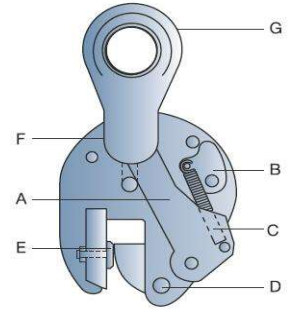

Pricelist spareparts - Stainless

1-2-2019

All spare parts are available either separately or as repair sets. It is recommended when any parts are damaged to replace them straight away and not to take any risk.

When ordering spare parts always give: model, lifting capacity, jaw opening and serial number as well as the needed spare parts.

Type	A Cam assy	B Lock leverassy	C Spring	D Campin	E Pivot	F Shackle pin	G Lifting shackle	
0.75 TS-R	590020	590031	250000	550029	590019	550058	550050	
€/ per piece	€ 85,25	€ 51,75	€ 5,25	€ 15,00	€ 22,75	€ 12,50	€ 25,50	
1 TSE-R	590880	590831	250800	550829	590819	550858	550850	
€/ per piece	€ 109,50	€ 57,00	€ 6,25	€ 17,75	€ 26,50	€ 13,00	€ 27,75	
2 TSE-R	590920	562131	250100	550129	562119	550158	550150	
€/ per piece	€ 138,00	€ 61,00	€ 7,25	€ 19,75	€ 28,00	€ 13,50	€ 34,25	
3 TSE-R	590920	562131	250100	552929	562119	550158	550150	
€/ per piece	€ 138,00	€ 61,00	€ 7,25	€ 19,75	€ 28,00	€ 13,50	€ 34,25	
4.5 TSE-R	592220	590231	250200	550329	590219	550258	550250	
€/ per piece	€ 190,50	€ 87,75	€ 7,25	€ 20,75	€ 40,50	€ 15,00	€ 42,25	
6 TSE-R	592420	592431	250300	550329	590219	550358	550350	
€/ per piece	€ 242,25	€ 98,00	€ 8,75	€ 20,75	€ 40,50	€ 18,25	€ 61,00	
7.5 TSE-R	592620	592531	250400	550529	590219	550458	550450	
€/ per piece	€ 328,50	€ 114,75	€ 9,25	€ 38,25	€ 40,50	€ 19,25	€ 73,00	

Type	A Cam assy	B Lock leverassy	C Spring	D Campin	E Pivot	F Shackle pin	G Lifting shackle	
0.75 TSU-R	590020	590031	250000	550029	590019	550058	555050	
€/ per piece	€ 85,25	€ 51,75	€ 5,25	€ 15,00	€ 22,75	€ 12,50	€ 103,25	
1 TSEU-R	590880	590831	250800	550829	590819	550858	555850	
€/ per piece	€ 109,50	€ 57,00	€ 6,25	€ 17,75	€ 26,50	€ 13,00	€ 130,75	
2 TSEU-R	590920	562131	250100	550129	562119	550158	555150	
€/ per piece	€ 138,00	€ 61,00	€ 7,25	€ 19,75	€ 28,00	€ 13,50	€ 133,25	
3 TSEU-R	590920	562131	250100	552929	562119	550158	555150	
€/ per piece	€ 138,00	€ 61,00	€ 7,25	€ 19,75	€ 28,00	€ 13,50	€ 133,25	
4.5 TSEU-R	592220	590231	250200	550329	590219	550258	555250	
€/ per piece	€ 190,50	€ 87,75	€ 7,25	€ 20,75	€ 40,50	€ 15,00	€ 203,00	
6 TSEU-R	592420	592431	250300	550329	590219	550358	555350	
€/ per piece	€ 242,25	€ 98,00	€ 8,75	€ 20,75	€ 40,50	€ 18,25	€ 264,50	
7.5 TSEU-R	592620	592531	250400	550529	590219	550458	555450	
€/ per piece	€ 328,50	€ 114,75	€ 9,25	€ 38,25	€ 40,50	€ 19,25	€ 371,75