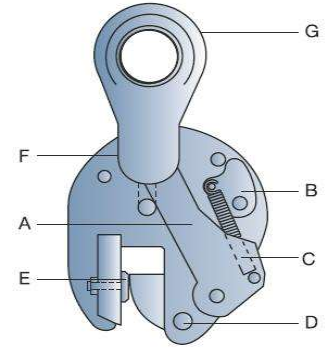

Pricelist spareparts - TSMP / STSMP

1-2-2019

All spare parts are available either separately or as repair sets. It is recommended when any parts are damaged to replace them straight away and not to take any risk.

When ordering spare parts always give: model, lifting capacity, jaw opening and serial number as well as the needed spare parts.

Type	A Cam assy	B Lock leverassy	C Spring	D Campin	E Pivot	F Shackle pin	G Lifting shackle	I Link arr.	J Link pin
0.75 TSMP	550020	550031	250000	550029	550019	550058	550050	550060	550059
€/ per piece	€ 57,00	€ 46,50	€ 5,25	€ 15,00	€ 15,00	€ 12,50	€ 25,50	€ 59,50	€ 10,50
1 TSMP	550820	550831	250800	550829	550819	550858	550850	550860	570128
€/ per piece	€ 64,25	€ 50,75	€ 6,25	€ 17,75	€ 18,75	€ 13,00	€ 27,75	€ 68,75	€ 18,25
1 TSEMP	550880	550831	250800	550829	550819	550858	550850	550860	570128
€/ per piece	€ 68,25	€ 50,75	€ 6,25	€ 17,75	€ 18,75	€ 13,00	€ 27,75	€ 68,75	€ 18,25
1.5 TSMP	550120	550131	250100	550129	550119	550158	550150	550160	550129
€/ per piece	€ 72,00	€ 53,75	€ 7,25	€ 19,75	€ 19,25	€ 13,50	€ 34,25	€ 78,50	€ 19,75
2 TSEMP	550920	550131	250100	550129	550119	550158	550150	550160	550129
€/ per piece	€ 76,00	€ 53,75	€ 7,25	€ 19,75	€ 19,25	€ 13,50	€ 34,25	€ 78,50	€ 19,75
3 TSEMP	550920	550131	250100	552929	550119	550158	550150	550160	550129
€/ per piece	€ 76,00	€ 53,75	€ 7,25	€ 19,75	€ 19,25	€ 13,50	€ 34,25	€ 78,50	€ 19,75
4.5 TSMP	550220	550231	250200	550329	550219	550258	550250	550260	550259
€/ per piece	€ 92,00	€ 57,00	€ 7,25	€ 20,75	€ 20,75	€ 15,00	€ 42,25	€ 107,50	€ 19,75
4.5 TSEMP	552220	550231	250200	550329	550219	550258	550250	550260	550259
€/ per piece	€ 94,00	€ 57,00	€ 7,25	€ 20,75	€ 20,75	€ 15,00	€ 42,25	€ 107,50	€ 19,75
6 TSMP	550320	550331	250300	550329	550219	550358	550350	550360	550329
€/ per piece	€ 103,25	€ 63,00	€ 8,75	€ 20,75	€ 20,75	€ 18,25	€ 61,00	€ 128,25	€ 20,75
6 TSEMP/STSMP	552420	552431	250300	550329	550219	550358	550350	550360	550359
€/ per piece	€ 128,75	€ 75,00	€ 8,75	€ 20,75	€ 20,75	€ 18,25	€ 61,00	€ 128,25	€ 26,00
7.5 TSMP	550420	550431	250400	550429	550219	550458	550450	550460	550329
€/ per piece	€ 138,00	€ 66,75	€ 9,25	€ 24,25	€ 20,75	€ 19,25	€ 73,00	€ 185,50	€ 20,75
7.5 TSEMP/STSMP	552620	552531	250400	550529	550219	550458	550450	550460	550329
€/ per piece	€ 180,75	€ 82,25	€ 9,25	€ 38,25	€ 20,75	€ 19,25	€ 73,00	€ 185,50	€ 20,75
9 TSMP	552620	552531	250400	551029	550219	550458	550450	550460	550329
€/ per piece	€ 180,75	€ 82,25	€ 9,25	€ 37,75	€ 20,75	€ 19,25	€ 73,00	€ 185,50	€ 20,75
12 TSMP/STSMP	550520	550531	250400	550529	550219	550558	550551	550560	550559
€/ per piece	€ 189,50	€ 82,25	€ 9,25	€ 38,25	€ 20,75	€ 33,25	€ 122,00	€ 244,25	€ 42,50
15 TSMP/STSMP	501520	550631	250600	550629	550619	550658	550651	550660	550659
€/ per piece	€ 275,75	€ 100,25	€ 19,75	€ 77,50	€ 61,00	€ 50,75	€ 174,00	€ 427,00	€ 54,75
17 TSMP/STSMP	501520	550631	250600	550629	550619	550658	550651	550660	550659
€/ per piece	€ 275,75	€ 100,25	€ 19,75	€ 77,50	€ 61,00	€ 50,75	€ 174,00	€ 427,00	€ 54,75
20 TSMP/STSMP	502020	550731	250700	550729	550719	550758	550751	550760	550759
€/ per piece	€ 763,00	€ 157,00	€ 30,50	€ 96,25	€ 96,25	€ 70,75	€ 265,50	€ 710,00	€ 72,00
25 TSMP/STSMP	502020	550731	250700	550729	550719	550758	550751	550760	550759
€/ per piece	€ 763,00	€ 157,00	€ 30,50	€ 96,25	€ 96,25	€ 70,75	€ 265,50	€ 710,00	€ 72,00