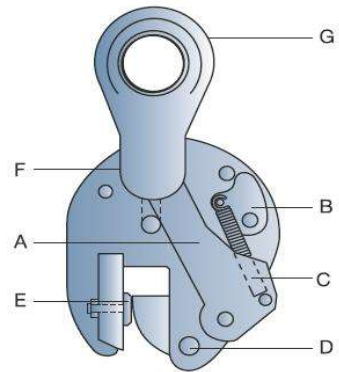

When ordering spare parts always give: model, lifting capacity, jaw opening and serial number as well as the needed spare parts.

Type	A Cam assy	B Lock leverassy	C Spring	D Campin	E Pivot	F Schackle pin	G Lifting shackle
0.75 TS	550020	550031	250000	550029	550019	550058	550050
€ / per piece	€ 57,00	€ 46,50	€ 5,25	€ 15,00	€ 15,00	€ 12,50	€ 25,50
1 TS	550820	550831	250800	550829	550819	550858	550850
€ / per piece	€ 64,25	€ 50,75	€ 6,25	€ 17,75	€ 18,75	€ 13,00	€ 27,75
1 TSE	550880	550831	250800	550829	550819	550858	550850
€ / per piece	€ 68,25	€ 50,75	€ 6,25	€ 17,75	€ 18,75	€ 13,00	€ 27,75
1.5 TS	550120	550131	250100	550129	550119	550158	550150
€ / per piece	€ 72,00	€ 53,75	€ 7,25	€ 19,75	€ 19,25	€ 13,50	€ 34,25
2 TSE	550920	550131	250100	550129	550119	550158	550150
€ / per piece	€ 76,00	€ 53,75	€ 7,25	€ 19,75	€ 19,25	€ 13,50	€ 34,25
3 TSE	550920	550131	250100	552929	550119	550158	550150
€ / per piece	€ 76,00	€ 53,75	€ 7,25	€ 19,75	€ 19,25	€ 13,50	€ 34,25
4.5 TS	550220	550231	250200	550329	550219	550258	550250
€ / per piece	€ 92,00	€ 57,00	€ 7,25	€ 20,75	€ 20,75	€ 15,00	€ 42,25
4.5 TSE	552220	550231	250200	550329	550219	550258	550250
€ / per piece	€ 94,00	€ 57,00	€ 7,25	€ 20,75	€ 20,75	€ 15,00	€ 42,25
6 TS	550320	550331	250300	550329	550219	550358	550350
€ / per piece	€ 103,25	€ 63,00	€ 8,75	€ 20,75	€ 20,75	€ 18,25	€ 61,00
6 TSE / STS	552420	552431	250300	550329	550219	550358	550350
€ / per piece	€ 128,75	€ 75,00	€ 8,75	€ 20,75	€ 20,75	€ 18,25	€ 61,00
7.5 TS	550420	550431	250400	550429	550219	550458	550450
€ / per piece	€ 138,00	€ 66,75	€ 9,25	€ 24,25	€ 20,75	€ 19,25	€ 73,00
7.5 TSE / STS	552620	552531	250400	550529	550219	550458	550450
€ / per piece	€ 180,75	€ 82,25	€ 9,25	€ 38,25	€ 20,75	€ 19,25	€ 73,00
9 TS / STS	552620	552531	250400	551029	550219	550458	550450
€ / per piece	€ 180,75	€ 82,25	€ 9,25	€ 37,75	€ 20,75	€ 19,25	€ 73,00
12 TS / STS	550520	550531	250400	550529	550219	550558	550550
€ / per piece	€ 189,50	€ 82,25	€ 9,25	€ 38,25	€ 20,75	€ 33,25	€ 135,50
15 TS / STS	501520	550631	250600	550629	550619	550658	550650
€ / per piece	€ 275,75	€ 100,25	€ 19,75	€ 77,50	€ 61,00	€ 50,75	€ 173,50
17 TS / STS	501520	550631	250600	550629	550619	550658	550650
€ / per piece	€ 275,75	€ 100,25	€ 19,75	€ 77,50	€ 61,00	€ 50,75	€ 173,50
20 TS / STS	502020	550731	250700	550729	550719	550758	550750
€ / per piece	€ 763,00	€ 157,00	€ 30,50	€ 96,25	€ 96,25	€ 70,75	€ 265,50
25 TS / STS	502020	550731	250700	550729	550719	550758	550750
€ / per piece	€ 763,00	€ 157,00	€ 30,50	€ 96,25	€ 96,25	€ 70,75	€ 265,50
30 TS / STS	502020	550731	250700	550929	550719	550758	550750
€ / per piece	€ 763,00	€ 157,00	€ 30,50	€ 123,00	€ 96,25	€ 70,75	€ 265,50