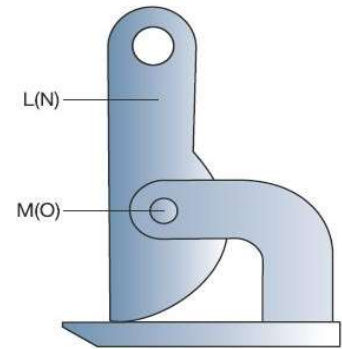

Type	Adjust. Pin
0,5 TNMKA	260329
€ / per piece	€ 24,25

Pricelist spareparts - FBK

Type	A Cam assy	B Lock leverassy	C Spring	D Campin	E Pivot	F Shackle pin	G Lifting shackle
1 FBK	550820	550831	250800	550829	550819	551008	551015
€ / per piece	€ 64,25	€ 50,75	€ 6,25	€ 17,75	€ 18,75	€ 13,00	€ 48,25
1.5 FBK	550120	550131	250100	550129	550119	551058	551050
€ / per piece	€ 72,00	€ 53,75	€ 7,25	€ 19,75	€ 19,25	€ 14,25	€ 56,00
3 FBK	550220	550231	250200	550329	550119	551158	551150
€ / per piece	€ 92,00	€ 57,00	€ 7,25	€ 20,75	€ 19,25	€ 18,75	€ 77,00

When ordering spare parts always give: model, lifting capacity, jaw opening and serial number as well as the needed spare parts.

Type	L Cam	M Cam pin		N Cam	O Cam pin
1 FHX	561123	561129			
€/ per piece	€ 69,50	€ 19,75			
2 FHX	561023	553029	2 FHSX	561523	553029
€/ per piece	€ 88,50	€ 29,50	€/ per piece	€ 121,25	€ 29,50
3 FHX	561023	553029	3 FHSX	561523	553029
€/ per piece	€ 88,50	€ 29,50	€/ per piece	€ 121,25	€ 29,50
4 FHX	561223	553229	4 FHSX	561723	553229
€/ per piece	€ 131,75	€ 32,25	€/ per piece	€ 166,25	€ 32,25
6 FHX	561223	553229	6 FHSX	561723	553229
€/ per piece	€ 131,75	€ 32,25	€/ per piece	€ 166,25	€ 32,25
8 FHX	561423	553429	8 FHSX	561823	553429
€/ per piece	€ 185,00	€ 32,25	€/ per piece	€ 233,50	€ 32,25
10 FHX	561423	553429	10 FHSX	561823	553429
€/ per piece	€ 185,00	€ 32,25	€/ per piece	€ 233,50	€ 32,25
12 FHX	561423	553429	12 FHSX	561823	553429
€/ per piece	€ 185,00	€ 32,25	€/ per piece	€ 233,50	€ 32,25
15 / 20 FHX	561750	553829	15 FHSX	520120	553629
€/ per piece	€ 281,00	€ 42,50	€/ per piece	€ 535,50	€ 42,50