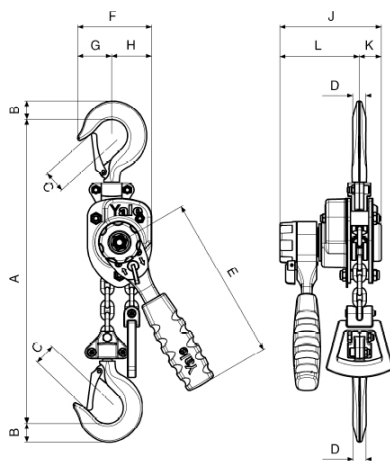

Řehačkové řetězové zvedáky Yalehandy

Ceník od 29. 10. 2018

Řehačkové řetězové zvedáky Yalehandy

Pákový řetězový řehačkový zvedák Yalehandy, nosnost 250 a 500 kg.

Typ	Nosnost (kg)	Zdvih (m)	Počet nosných řetězů	Rozměr řetězu d x t (mm)	Zdvih při jednom otočení pákou (mm)	Hmotnost při zdvihu 1,5 m (kg)	Cena (Kč)	Cena za další metr zdvihu (Kč)
Yalehandy 250	250	1,5	1	4×12	80	2,2	2 990,-	260,-
Yalehandy 500	500	1,5	1	4×12	40	2,8	4 030,-	260,-

Typ	Rozměry (mm)										
	Amin	B	C	D	E	F	G	H	J	K	L
Yalehandy 250	240	20	21	14	160	72	33	39	98	21	77
Yalehandy 500	282	17	24	12	160	104	38	66	116	36	80

Web produktu: <http://www.tedox.cz/yalehandy>

Ceny bez DPH.