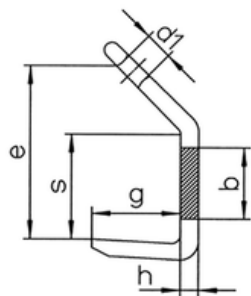

Typ	Nosnost (kg/ks)	Nosnost v páru (kg)	Rozměry (mm)					Hmotnost (kg/ks)	Cena (Kč/ks)
			A	B	C	D	E		
BVH 0,5	500	700	180	50	80	18	150	1,2	3 348,-
BVH 1,12	1120	1570	210	60	95	20	170	1,4	4 860,-
BVH 1,5	1500	2100	240	70	105	22	200	2,4	5 589,-
BVH 2,0	2000	2800	280	80	115	26	220	3,9	6 048,-
BVH 2,5	2500	3500	340	100	120	32	270	8,2	9 423,-
BVH 3,2	3200	4500	400	120	140	32	320	8,3	10 098,-
BVH 4,0	4000	5600	530	160	180	36	420	13,6	12 690,-
BVH 5,0	5000	7000	660	200	210	40	520	21	14 904,-
BVH 6,0	6000	8400	800	250	250	50	640	39	20 142,-
BVH 7,5	7500	10500	980	300	300	60	760	60	30 375,-

Stohovací háky GH/GHW

Stohovací háky GH/GHW, nosnost v páru 2000 kg - 11200 kg, výrobce Pewag (Rakousko)

Stohovací háky slouží ke zvedání svazků plechů a velkých plátů. Používají se vždy v páru při dodržení svěrného úhlu pramenů vázacího prostředku 60° - 90°.

Typ	Nosnost (kg/ks)	Nosnost v páru (kg)	Rozměry (mm)					Hmotnost (kg/ks)	Cena (Kč/ks)
			s	b	g	d	e		
GHW 5-6	1500	2000	100	190	65	20	201	1,9	5 846,-
GHW 7-8	2500	3550	150	252	100	27	296	5,4	12 077,-
GHW 10	4000	5600	200	380	130	40	402	16,1	21 809,-

Typ	Nosnost (kg/ks)	Rozměry (mm)						Hmotnost (kg/ks)	Cena (Kč/ks)
		e	s	b	h	d1	g		
BWW 7/8	2500	131	80	50	18	28	55	1,5	3 957,-
BWW 10	4000	168	100	70	20	36	65	2,8	5 656,-
BWW 13	6700	207	130	80	26	40	90	5,3	7 823,-
BWW 16	10000	261	160	100	33	50	110	10,5	16 485,-
BWW 19/20	16000	302	185	120	40	60	130	17,5	22 855,-
BWW 22	19000	363	220	140	50	75	150	30,5	36 374,-