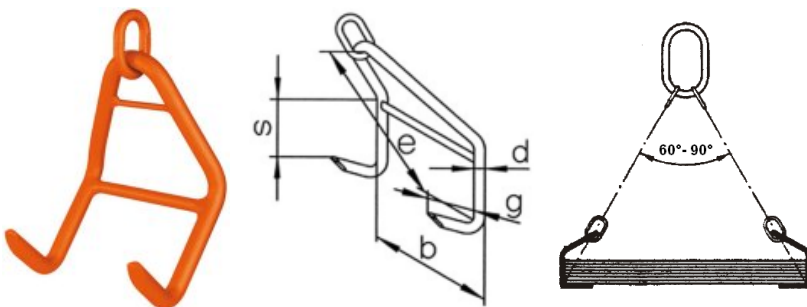

Stohovací háky

Ceník od 1. 5. 2026

Stohovací háky BVH

Stohovací háky BVH, nosnost v páru 700 kg - 10500 kg, výrobce TIGRIP – COLUMBUS McKINNON (Německo)

Stohovací háky slouží ke zvedání svazků plechů a velkých plátů. Používají se vždy v páru při dodržení svěrného úhlu pramenů vázacího prostředku 60° - 90°.

Typ	Nosnost (kg/ks)	Nosnost v páru (kg)	Rozměry (mm)					Hmotnost (kg/ks)	Cena (Kč/ks)
			A	B	C	D	E		
BVH 0,5	500	700	180	50	80	18	150	1,2	3 348,-
BVH 1,12	1120	1570	210	60	95	20	170	1,4	4 860,-
BVH 1,5	1500	2100	240	70	105	22	200	2,4	5 589,-
BVH 2,0	2000	2800	280	80	115	26	220	3,9	6 048,-
BVH 2,5	2500	3500	340	100	120	32	270	8,2	9 423,-
BVH 3,2	3200	4500	400	120	140	32	320	8,3	10 098,-
BVH 4,0	4000	5600	530	160	180	36	420	13,6	12 690,-
BVH 5,0	5000	7000	660	200	210	40	520	21	14 904,-
BVH 6,0	6000	8400	800	250	250	50	640	39	20 142,-
BVH 7,5	7500	10500	980	300	300	60	760	60	30 375,-

Stohovací háky GH/GHW

Stohovací háky GH/GHW, nosnost v páru 2000 kg - 11200 kg, výrobce Pewag (Rakousko)

Stohovací háky slouží ke zvedání svazků plechů a velkých plátů. Používají se vždy v páru při dodržení svěrného úhlu pramenů vázacího prostředku 60° - 90°.

Ceny bez DPH.

Stohovací háky
 Ceník od 1. 5. 2026

Stohovací háky BWW

Stohovací háky BWW jsou určeny k horizontálnímu transportu plechů. Používají se vždy s 3 nebo 4 pramenným úvazkem při úhlu sklonu pramenů od 15° - 30°. Nosnost 2500 - 19000 kg, výrobce Pewag (Rakousko)