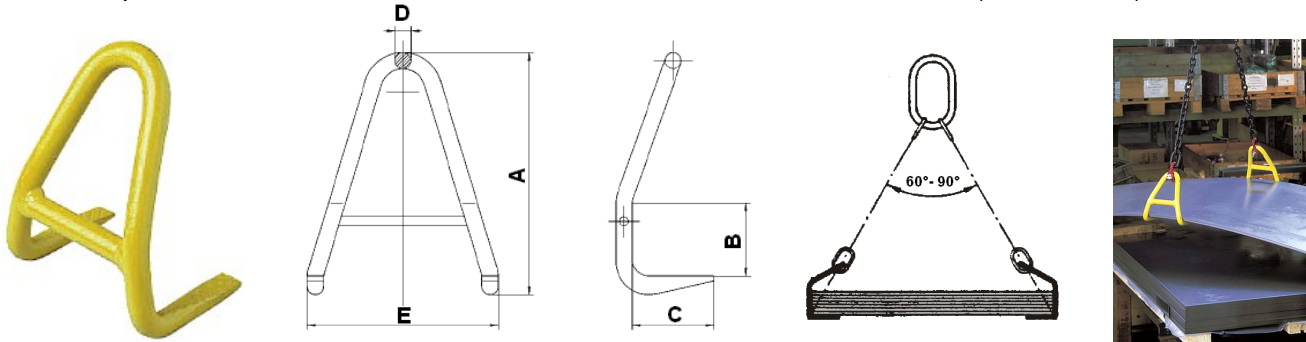

Stohovací háky

Ceník od 1. 5. 2026

Stohovací háky BVH

Stohovací háky BVH, nosnost v páru 700 kg - 10500 kg, výrobce TIGRIP – COLUMBUS McKINNON (Německo)

Stohovací háky slouží ke zvedání svazků plechů a velkých plátů. Používají se vždy v páru při dodržení svěrného úhlu pramenů vázacího prostředku 60° - 90°.

Stohovací háky GH/GHW

Stohovací háky GH/GHW, nosnost v páru 2000 kg - 11200 kg, výrobce Pewag (Rakousko)

Stohovací háky slouží ke zvedání svazků plechů a velkých plátů. Používají se vždy v páru při dodržení svěrného úhlu pramenů vázacího prostředku 60° - 90°.

Ceny bez DPH.

Stohovací háky
 Ceník od 1. 5. 2026

Stohovací háky BWW

Stohovací háky BWW jsou určeny k horizontálnímu transportu plechů. Používají se vždy s 3 nebo 4 pramenným úvazkem při úhlu sklonu pramenů od 15° - 30°. Nosnost 2500 - 19000 kg, výrobce Pewag (Rakousko)