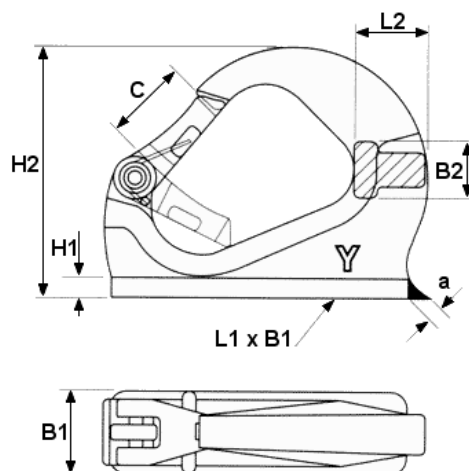

Navařovací háky Yale ASH

Ceník od 4.8. 2016

Typ	Nosnost (kg)	Svár a	L1xB1 (mm)	B2 (mm)	C (mm)	H1 (mm)	H2 (mm)	L2 (mm)	Hmotnost (kg)	Cena (Kč)
YALE ASH 1	1000	4	90x25	19	24	6	76	22	0,5	413,-
YALE ASH 3	3000	6	130x35	26	32	10	117	29	1,3	605,-
YALE ASH 5	5000	7	160x45	30	40	12	121	47	2,4	825,-
YALE ASH 8	8000	8 - 9	170x50	40	51	12	142	52	3,6	963,-