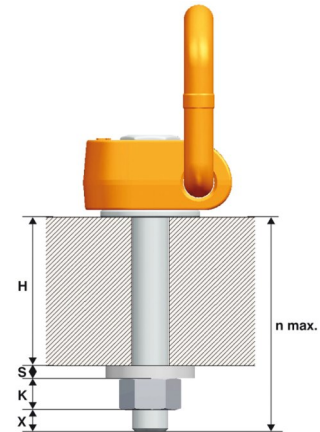

**PLAW – šroubovací otočné a sklápěcí body**  
 Ceník od 1. 1. 2019

Typ	Závit M	Základní nosnost (t)	Rozměry (mm)												Hmotnost (kg)	Cena stand. délka závitu n (Kč)	Cena spec. délka závitu nmax (Kč)
			a	b	c	d	e	g	h	k	n	n max.	⊕	⊕			
PLAW 0,3 M8	M8	0,3	45	67	40	11	41	95	36	55	29	160	6	-	0,57	1 456,-	2 601,-
PLAW 0,63/09 M10	M10	0,63	45	67	40	11	41	95	36	55	29	160	8	-	0,58	1 469,-	2 330,-
PLAW 1/09 M12	M12	1	45	67	40	11	41	95	36	55	33	170	10	24	0,6	1 494,-	2 407,-
PLAW 1,5/09 M16	M16	1,5	45	67	40	11	41	95	36	55	33	260	10	24	0,62	1 632,-	2 598,-
PLAW 2,5 M20	M20	2,5	54	81	50	13	55	112	50	67	33	335	8	24	1,10	1 805,-	2 936,-
PLAW 4 M24	M24	4	75	115	67	20	68	143	67	100	36	220	19	-	3,30	2 142,-	3 726,-
PLAW 6 M30	M30	6	75	115	67	20	68	143	67	100	49	364	14	36	3,10	3 395,-	5 416,-
PLAW 7 M36	M36	7	75	115	67	20	65	143	60	100	55	-	27	-	3,30	3 907,-	8 537,-
PLAW 8 M36	M36	8	93	147	85	27	87	188	85	120	55	365	19	36	6,10	6 001,-	10 044,-
PLAW 10 M42	M42	10	93	147	85	27	87	188	85	120	65	290	32	-	6,40	7 178,-	10 786,-
PLAW 15 M42	M42	15	115	181	105	33	108	246	106	150	63	340	19	55	12,00	7 698,-	12 437,-
PLAW 20 M48	M48	20	115	181	105	33	108	246	106	150	73	340	19	55	12,30	9 472,-	13 419,-

Na vyžádání lze dodat rovněž se závity UNC.

Web produktu: <http://www.tedox.cz/plaw>