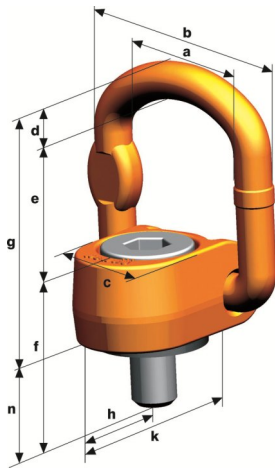

**PLAW – šroubovací otočné a sklápěcí body**  
 Ceník od 1. 1. 2019

Typ	Závit M	Základní nosnost (t)	Rozměry (mm)												Hmotnost (kg)	Cena stand. délka závitu n (Kč)	Cena spec. délka závitu nmax (Kč)
			a	b	c	d	e	g	h	k	n	n max.	⊕	⊕			
PLAW 0,3 M8	M8	0,3	45	67	40	11	41	95	36	55	29	160	6	-	0,57	1 456,-	2 601,-
PLAW 0,63/09 M10	M10	0,63	45	67	40	11	41	95	36	55	29	160	8	-	0,58	1 469,-	2 330,-
PLAW 1/09 M12	M12	1	45	67	40	11	41	95	36	55	33	170	10	24	0,6	1 494,-	2 407,-
PLAW 1,5/09 M16	M16	1,5	45	67	40	11	41	95	36	55	33	260	10	24	0,62	1 632,-	2 598,-
PLAW 2,5 M20	M20	2,5	54	81	50	13	55	112	50	67	33	335	8	24	1,10	1 805,-	2 936,-
PLAW 4 M24	M24	4	75	115	67	20	68	143	67	100	36	220	19	-	3,30	2 142,-	3 726,-
PLAW 6 M30	M30	6	75	115	67	20	68	143	67	100	49	364	14	36	3,10	3 395,-	5 416,-
PLAW 7 M36	M36	7	75	115	67	20	65	143	60	100	55	-	27	-	3,30	3 907,-	8 537,-
PLAW 8 M36	M36	8	93	147	85	27	87	188	85	120	55	365	19	36	6,10	6 001,-	10 044,-
PLAW 10 M42	M42	10	93	147	85	27	87	188	85	120	65	290	32	-	6,40	7 178,-	10 786,-
PLAW 15 M42	M42	15	115	181	105	33	108	246	106	150	63	340	19	55	12,00	7 698,-	12 437,-
PLAW 20 M48	M48	20	115	181	105	33	108	246	106	150	73	340	19	55	12,30	9 472,-	13 419,-

Na vyžádání lze dodat rovněž se závity UNC.

Web produktu: <http://www.tedox.cz/plaw>