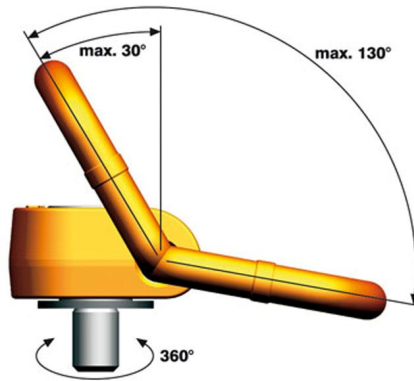

**PLAW – šroubovací otočné a sklápěcí body**  
 Ceník od 1. 1. 2019

Typ	Závit M	Základní nosnost (t)	Rozměry (mm)												Hmotnost (kg)	Cena stand. délka závitu n (Kč)	Cena spec. délka závitu nmax (Kč)
			a	b	c	d	e	g	h	k	n	n max.	⊕	⊕			
PLAW 0,3 M8	M8	0,3	45	67	40	11	41	95	36	55	29	160	6	-	0,57	1 456,-	2 601,-
PLAW 0,63/09 M10	M10	0,63	45	67	40	11	41	95	36	55	29	160	8	-	0,58	1 469,-	2 330,-
PLAW 1/09 M12	M12	1	45	67	40	11	41	95	36	55	33	170	10	24	0,6	1 494,-	2 407,-
PLAW 1,5/09 M16	M16	1,5	45	67	40	11	41	95	36	55	33	260	10	24	0,62	1 632,-	2 598,-
PLAW 2,5 M20	M20	2,5	54	81	50	13	55	112	50	67	33	335	8	24	1,10	1 805,-	2 936,-
PLAW 4 M24	M24	4	75	115	67	20	68	143	67	100	36	220	19	-	3,30	2 142,-	3 726,-
PLAW 6 M30	M30	6	75	115	67	20	68	143	67	100	49	364	14	36	3,10	3 395,-	5 416,-
PLAW 7 M36	M36	7	75	115	67	20	65	143	60	100	55	-	27	-	3,30	3 907,-	8 537,-
PLAW 8 M36	M36	8	93	147	85	27	87	188	85	120	55	365	19	36	6,10	6 001,-	10 044,-
PLAW 10 M42	M42	10	93	147	85	27	87	188	85	120	65	290	32	-	6,40	7 178,-	10 786,-
PLAW 15 M42	M42	15	115	181	105	33	108	246	106	150	63	340	19	55	12,00	7 698,-	12 437,-
PLAW 20 M48	M48	20	115	181	105	33	108	246	106	150	73	340	19	55	12,30	9 472,-	13 419,-