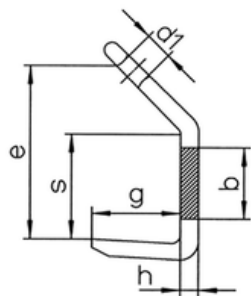

Typ	Nosnost (kg/ks)	Nosnost v páru (kg)	Rozměry (mm)					Hmotnost (kg/ks)	Cena (Kč/ks)
			A	B	C	D	E		
BVH 0,5	500	700	180	50	80	18	150	1,2	2 574,-
BVH 1,12	1120	1570	210	60	95	20	170	1,4	3 770,-
BVH 1,5	1500	2100	240	70	105	22	200	2,4	4 394,-
BVH 2,0	2000	2800	280	80	115	26	220	3,9	4 680,-
BVH 2,5	2500	3500	340	100	120	32	270	8,2	7 358,-
BVH 3,2	3200	4500	400	120	140	32	320	8,3	8 008,-
BVH 4,0	4000	5600	530	160	180	36	420	13,6	10 036,-
BVH 5,0	5000	7000	660	200	210	40	520	21	11 752,-
BVH 6,0	6000	8400	800	250	250	50	640	39	15 964,-
BVH 7,5	7500	10500	980	300	300	60	760	60	24 024,-

Stohovací háky GH/GHW

Stohovací háky GH/GHW, nosnost v páru 2000 kg - 11200 kg, výrobce Pewag (Rakousko)
 Stohovací háky slouží ke zvedání svazků plechů a velkých plátů. Používají se vždy v páru při dodržení svěrného úhlu pramenů vázacího prostředku 60° - 90°.

Typ	Nosnost (kg/ks)	Nosnost v páru (kg)	Rozměry (mm)					Hmotnost (kg/ks)	Cena (Kč/ks)
			s	b	g	d	e		
GHW 5-6	1500	2000	100	190	65	20	201	1,9	4 680,-
GHW 7-8	2500	3550	150	252	100	27	296	5,4	9 714,-
GHW 10	4000	5600	200	380	130	40	402	16,1	17 546,-

Typ	Nosnost (kg/ks)	Rozměry (mm)						Hmotnost (kg/ks)	Cena (Kč/ks)
		e	s	b	h	d1	g		
BWW 7/8	2500	131	80	50	18	28	55	1,5	3 389,-
BWW 10	4000	168	100	70	20	36	65	2,8	4 845,-
BWW 13	6700	207	130	80	26	40	90	5,3	6 703,-
BWW 16	10000	261	160	100	33	50	110	10,5	14 302,-
BWW 19/20	16000	302	185	120	40	60	130	17,5	19 830,-
BWW 22	19000	363	220	140	50	75	150	30,5	31 157,-