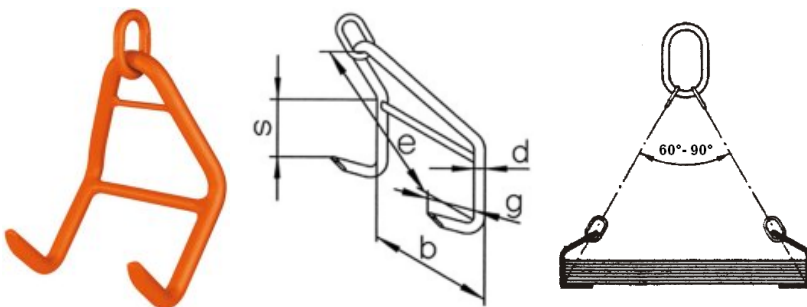

Stohovací háky

Ceník od 29. 10. 2018

Stohovací háky BVH

Stohovací háky BVH, nosnost v páru 700 kg - 10500 kg, výrobce TIGRIP - COLUMBUS McKINNON (Německo)
 Stohovací háky slouží ke zvedání svazků plechů a velkých plátů. Používají se vždy v páru při dodržení svěrného úhlu pramenů vázacího prostředku 60° - 90°.

Typ	Nosnost (kg/ks)	Nosnost v páru (kg)	Rozměry (mm)					Hmotnost (kg/ks)	Cena (Kč/ks)
			A	B	C	D	E		
BVH 0,5	500	700	180	50	80	18	150	1,2	2 574,-
BVH 1,12	1120	1570	210	60	95	20	170	1,4	3 770,-
BVH 1,5	1500	2100	240	70	105	22	200	2,4	4 394,-
BVH 2,0	2000	2800	280	80	115	26	220	3,9	4 680,-
BVH 2,5	2500	3500	340	100	120	32	270	8,2	7 358,-
BVH 3,2	3200	4500	400	120	140	32	320	8,3	8 008,-
BVH 4,0	4000	5600	530	160	180	36	420	13,6	10 036,-
BVH 5,0	5000	7000	660	200	210	40	520	21	11 752,-
BVH 6,0	6000	8400	800	250	250	50	640	39	15 964,-
BVH 7,5	7500	10500	980	300	300	60	760	60	24 024,-

Stohovací háky GH/GHW

Stohovací háky GH/GHW, nosnost v páru 2000 kg - 11200 kg, výrobce Pewag (Rakousko)
 Stohovací háky slouží ke zvedání svazků plechů a velkých plátů. Používají se vždy v páru při dodržení svěrného úhlu pramenů vázacího prostředku 60° - 90°.

Ceny bez DPH.

Stohovací háky
 Ceník od 29. 10. 2018

Stohovací háky BWW

Stohovací háky BWW jsou určeny k horizontálnímu transportu plechů. Používají se vždy s 3 nebo 4 pramenným úvazkem při úhlu sklonu pramenů od 15° - 30°. Nosnost 2500 - 19000 kg, výrobce Pewag (Rakousko)