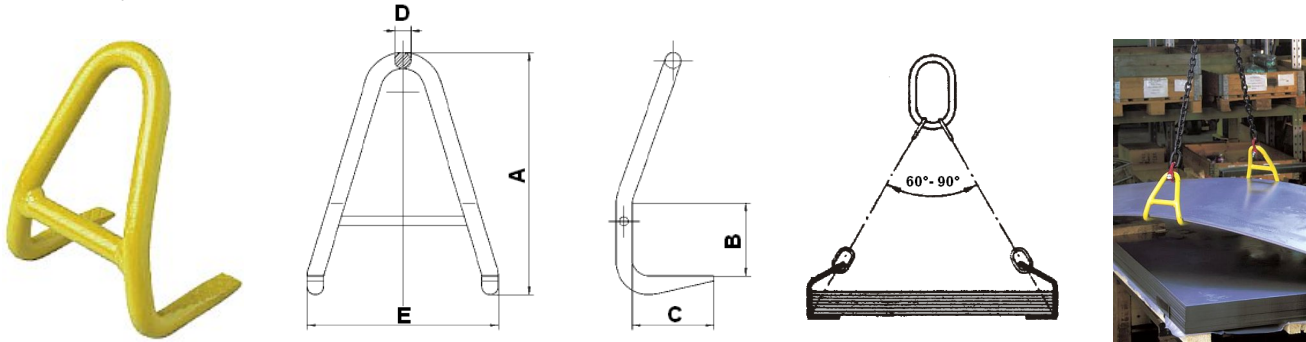

Stohovací háky

Ceník od 29. 10. 2018

Stohovací háky BVH

Stohovací háky BVH, nosnost v páru 700 kg - 10500 kg, výrobce TIGRIP - COLUMBUS McKINNON (Německo)
 Stohovací háky slouží ke zvedání svazků plechů a velkých plátů. Používají se vždy v páru při dodržení svěrného úhlu pramenů vázacího prostředku 60° - 90°.

Stohovací háky GH/GHW

Stohovací háky GH/GHW, nosnost v páru 2000 kg - 11200 kg, výrobce Pewag (Rakousko)
 Stohovací háky slouží ke zvedání svazků plechů a velkých plátů. Používají se vždy v páru při dodržení svěrného úhlu pramenů vázacího prostředku 60° - 90°.

Ceny bez DPH.

Stohovací háky
 Ceník od 29. 10. 2018

Stohovací háky BWW

Stohovací háky BWW jsou určeny k horizontálnímu transportu plechů. Používají se vždy s 3 nebo 4 pramenným úvazkem při úhlu sklonu pramenů od 15° - 30°. Nosnost 2500 - 19000 kg, výrobce Pewag (Rakousko)