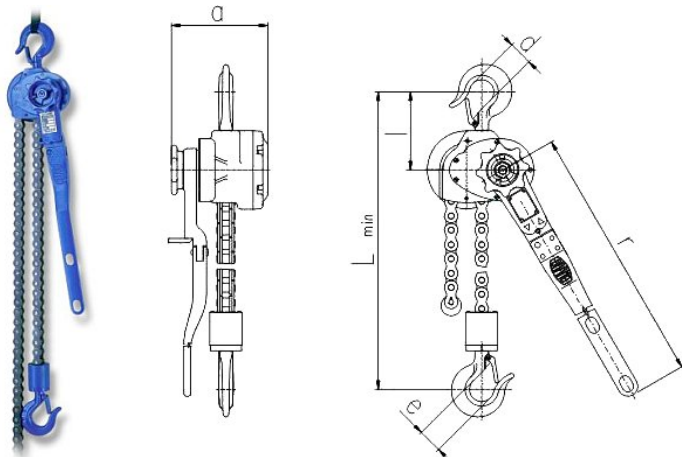

### Řehtačkové řetězové zvedáky Brano RZV

Pákové řehtačkové řetězové zvedáky Brano RZV s válečkovým řetězem, nosnost 800 kg - 6300 kg.

Typ	Nosnost (t)	Zdvih (m)	Hlavní rozměry (mm)						Hmotnost (kg)	Cena (Kč)	Cena za další metr zdvihu (Kč)
			a	d	e <sub>min</sub>	l	L <sub>min</sub>	r			
RZV 0,8	0,8	1,5	145	36	23,5	145	327	560	9,5	4 001,-	424,-
RZV 1,6	1,6	1,5	165	43	29,5	160	395	560	17	5 743,-	651,-
RZV 3,2	3,2	1,5	165	50	35,5	223	500	560	24,5	7 896,-	1 300,-
RZV 5,0	5	1,5	160	56	39,5	213	555	560	41	10 837,-	1 953,-
RZV 6,3	6,3	1,5	160	63	48	260	640	560	46	12 999,-	2 600,-