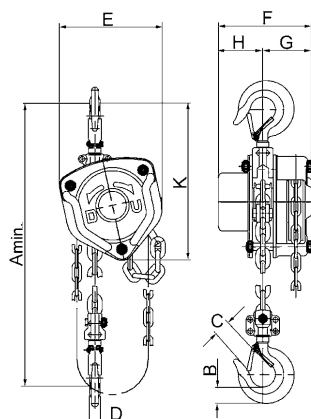

Závěsné kladkostroje Silverline Stira S

Ceník od 24. 3. 2020

Ruční řetězový kladkostroj – Silverline Stira S

Závěsné řetězové kladkostroje s ručním pohonem, nosnost 500 kg - 5 000 kg.

Stira S 500 - 2000 kg,
s jedním nosným
řetězem

Stira 3000, 5000 kg,
se dvěma nosnými
řetězy

Typ	Nosnost (kg)	Počet nosných řetězů	Břemenový řetěz (mm)	Ovládací síla (daN)	Hmotnost při zdvíhu 3 m (kg)	Cena při Zdvíhu 3 m (Kč/ks)	Cena za další metr zdvíhu (Kč/m)
Stira S 500	500	1	6 x 18	23	12	2 673,-	513,-
Stira S 1000	1000	1	6 x 18	31	14	2 860,-	513,-
Stira S 1500	1.500	1	8 x 24	32	19	3 926,-	624,-
Stira S 2000	2.000	1	8 x 24	36	21	4 420,-	624,-
Stira S 3000	3.000	2	8 x 24	34	27	6 110,-	1 053,-
Stira S 5000	5.000	2	10 x 30	41	43	8 970,-	1 404,-

Typ	Stira S 500	Stira S 1000	Stira S 1500	Stira S 2000	Stira S 3000	Stira S 5000
A _{min} (mm)	270	317	399	414	465	636
B (mm)	18	23	28	28	35	46
C (mm)	30	34	38	41	48	52
D (mm)	13	16	20	23	27	35
E (mm)	127	158	174	187	199	253
F (mm)	131	140	161	161	161	186
G (mm)	74	77	82	84	82	93
H (mm)	57	63	79	77	79	91
K (mm)	220	250	280	300	310	400