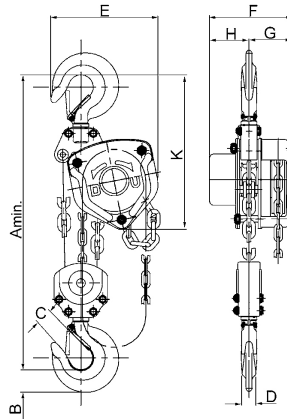

Závěsné kladkostroje Silverline Stira S

Ceník od 24. 3. 2020

Ruční řetězový kladkostroj – Silverline Stira S

Závěsné řetězové kladkostroje s ručním pohonem, nosnost 500 kg - 5 000 kg.

Stira S 500 - 2000 kg,
s jedním nosným
řetězem

Stira 3000, 5000 kg,
se dvěma nosnými
řetězy

Typ	Nosnost (kg)	Počet nosných řetězů	Břemenový řetěz (mm)	Ovládací síla (daN)	Hmotnost při zdvíhu 3 m (kg)	Cena při Zdvíhu 3 m (Kč/ks)	Cena za další metr zdvíhu (Kč/m)
Stira S 500	500	1	6 x 18	23	12	2 673,-	513,-
Stira S 1000	1000	1	6 x 18	31	14	2 860,-	513,-
Stira S 1500	1.500	1	8 x 24	32	19	3 926,-	624,-
Stira S 2000	2.000	1	8 x 24	36	21	4 420,-	624,-
Stira S 3000	3.000	2	8 x 24	34	27	6 110,-	1 053,-
Stira S 5000	5.000	2	10 x 30	41	43	8 970,-	1 404,-

Typ	Stira S 500	Stira S 1000	Stira S 1500	Stira S 2000	Stira S 3000	Stira S 5000
A _{min} (mm)	270	317	399	414	465	636
B (mm)	18	23	28	28	35	46
C (mm)	30	34	38	41	48	52
D (mm)	13	16	20	23	27	35
E (mm)	127	158	174	187	199	253
F (mm)	131	140	161	161	161	186
G (mm)	74	77	82	84	82	93
H (mm)	57	63	79	77	79	91
K (mm)	220	250	280	300	310	400