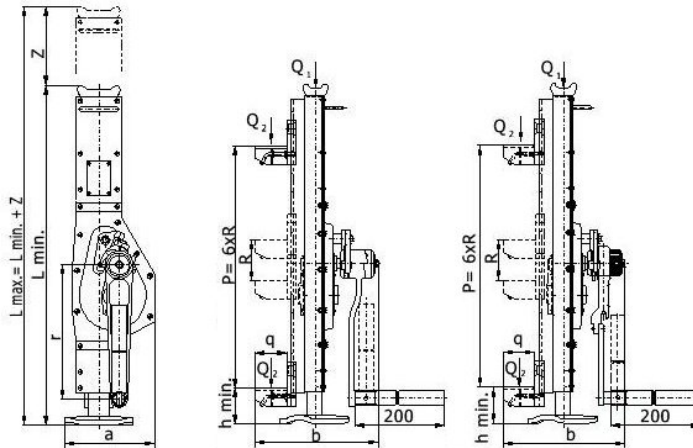

Hřebenové zvedáky Brano s přestavitelnou opěrou
 Ceník od 16. 1. 2023

Hřebenové zvedáky Brano s přestavitelnou opěrou

Typ 15-00 VK a 15-01 VK, nosnost 2,5 t - 10 t.

Typ	Nosnost (t)		Ovládací síla na klíče (N)	Hlavní rozměry (mm)									Hmotnost (kg)	Cena (Kč)
	Q1	Q2		a	b	q	h _{min.}	L _{min.}	r	P	R	Z		
15-00-VK/2,5 t	2,5	1,75	380	175	250	60	75	735	250	540	90	345	16,4	5 694,-
15-00-VK-RK/2,5 t	2,5	1,75	380	175	250	60	75	735	250	540	90	345	17,2	6 099,-
15-00-VK-RKP/2,5 t	2,5	1,75	380 ¹⁾ 230 ²⁾	175	265	60	75	735	250	540	90	345	18	6 549,-
15-00-VK/5 t	5	3,5	550	200	275	70	80	765	300	540	90	360	24,4	7 523,-
15-00-VK-RK/5 t	5	3,5	550	200	250	70	80	765	300	540	90	360	24,9	8 289,-
15-00-VK-RKP/5 t	5	3,5	550 ¹⁾ 330 ²⁾	200	285	70	80	765	300	540	90	360	25,5	8 324,-
15-01-VK/10 t	10	7	540	245	325	80	140	795	300	600	100	345	41,1	11 234,-
15-01-VK-RK/10 t	10	7	540	245	315	80	140	795	300	600	100	345	41,7	12 195,-
15-01-VK-RKP/10 t	10	7	540 ¹⁾ 320 ²⁾	245	335	80	140	795	300	600	100	345	42,3	12 217,-

1) - rukojeť v poloze "klíka" 2) - rukojeť v poloze "páka". RK - ráčnoklíka, RKP - ráčnoklíkopáka. Nosnost Q1 - na hlavě; nosnost Q2 - na patce.

Web produktu: <http://www.tedox.cz/brano-prestavitelne>

Ceny bez DPH.