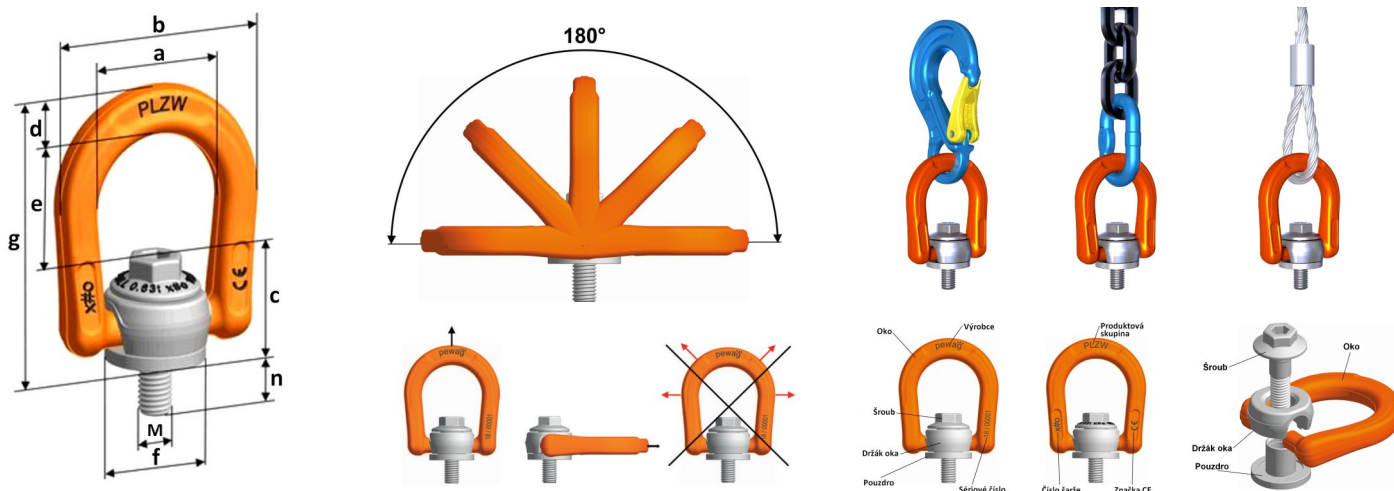

PLZW - šroubovací otočné body

Ceník od 1. 7. 2021

Typ	Závit M	Základní nosnost (t)	Utahovací moment (Nm)	Rozměry (mm)											Hmotnost (kg)	PLZW standardní závit cena (Kč)	PLZW spec. délka závitů cena (Kč)
				a	b	c	d	e	f	g	n	n _{max.}	Imbus. klíč	Plochý klíč			
PLZW 0,4 M8	M8	0,4	10	40	64	29	14	34	30	77	12	80	8	15	0,30	1 320,-	na dotaz
PLZW 0,63 M10	M10	0,63	10	40	64	29	14	34	30	77	15	100	8	15	0,30	1 344,-	na dotaz
PLZW 0,95 M12	M12	0,95	15	40	64	29	14	34	30	77	18	180	8	15	0,30	1 480,-	na dotaz
PLZW 1,8 M16	M16	1,8	50	50	83	43	19	50	45	112	24	260	10	24	0,90	1 723,-	na dotaz
PLZW 2,5 M20	M20	2,5	100	50	83	43	19	50	45	112	30	330	10	24	0,95	2 096,-	na dotaz
PLZW 4,0 M24	M24	4,0	160	70	121	64	28	69	68	161	36	355	14	36	2,80	2 877,-	na dotaz
PLZW 6,3 M30	M30	6,3	250	70	121	64	28	69	68	161	45	355	14	36	3,00	3 253,-	na dotaz
PLZW 10 M36	M36	10	320	110	183	106	38	114	108	259	59	328	19	55	10,80	8 111,-	na dotaz
PLZW 13 M42	M42	13	400	110	183	106	38	114	108	259	69	328	19	55	11,10	8 694,-	na dotaz
PLZW 15 M48	M48	15	600	110	183	106	38	114	108	259	74	328	19	55	11,20	10 454,-	na dotaz